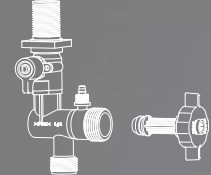

Szigetelt falsík alatti
öblítőtartály zaj- és
páralecsapódás elleni
védelemmel

A tartály vastagsága
csupán 100 mm

100 mm

Kívül-belül szinterezett
keret és lábak. Maximális
korrózió elleni védelem.

Gyors keret rögzítési
rendszer

Szűrővel védett
töltőszelep