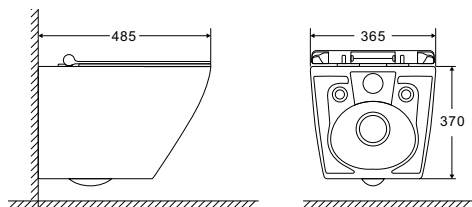

EVO Perem nélküli fali WC Soft Close ülőkével

700532800

- Magas minőségű kerámia
- Mélyöblítésű
- Könnyen tisztítható peremmentes kialakítás
- Öblítés típusa: mélyöblítésű
- Szükséges öblítővíz mennyisége 4/6 l
- Vízmegtakarítás
- Beépített tartállyal használható
- Rejtett szerelési rendszer
- Lecsapódásgátló antibakteriális Duroplast ülőke fedéllel, rozsdamentes acél felfogatókkal