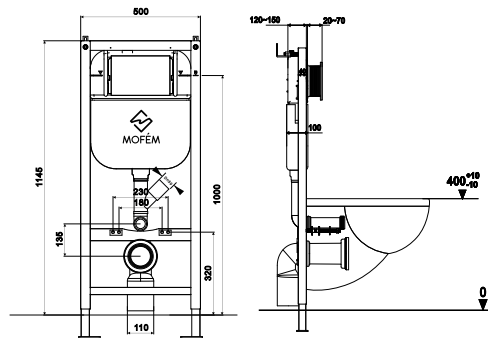

Új

EVO-Tech állítható láb
R1097500

- Állítási tartomány 0-35 cm
- 2db/csomag

Opcionális kiegészítő:
Mofém Fresh System
WC tablettá adagoló

R720061058

EVO 30 Nyomólap

73500280N2

- Szín: Grafit szürke PVD
- Anyag: Rozsdamentes acél

EVO 20 Nyomólap

73501280N2

- Szín: Grafit szürke PVD
- Anyag: Rozsdamentes acél

EVO 30 Nyomólap

73500280N

- Szín: Matt fekete
- Anyag: Rozsdamentes acél

EVO 20 Nyomólap

73501280N

- Szín: Matt fekete
- Anyag: Rozsdamentes acél

EVO 30 Nyomólap

73500280W

- Szín: Matt fehér
- Anyag: Rozsdamentes acél

EVO 20 Nyomólap

73501280W

- Szín: Matt fehér
- Anyag: Rozsdamentes acél

EVO 30 Nyomólap

735002800

- Szín: Króm
- Anyag: Rozsdamentes acél

EVO 20 Nyomólap

735012800

- Szín: Króm
- Anyag: Rozsdamentes acél