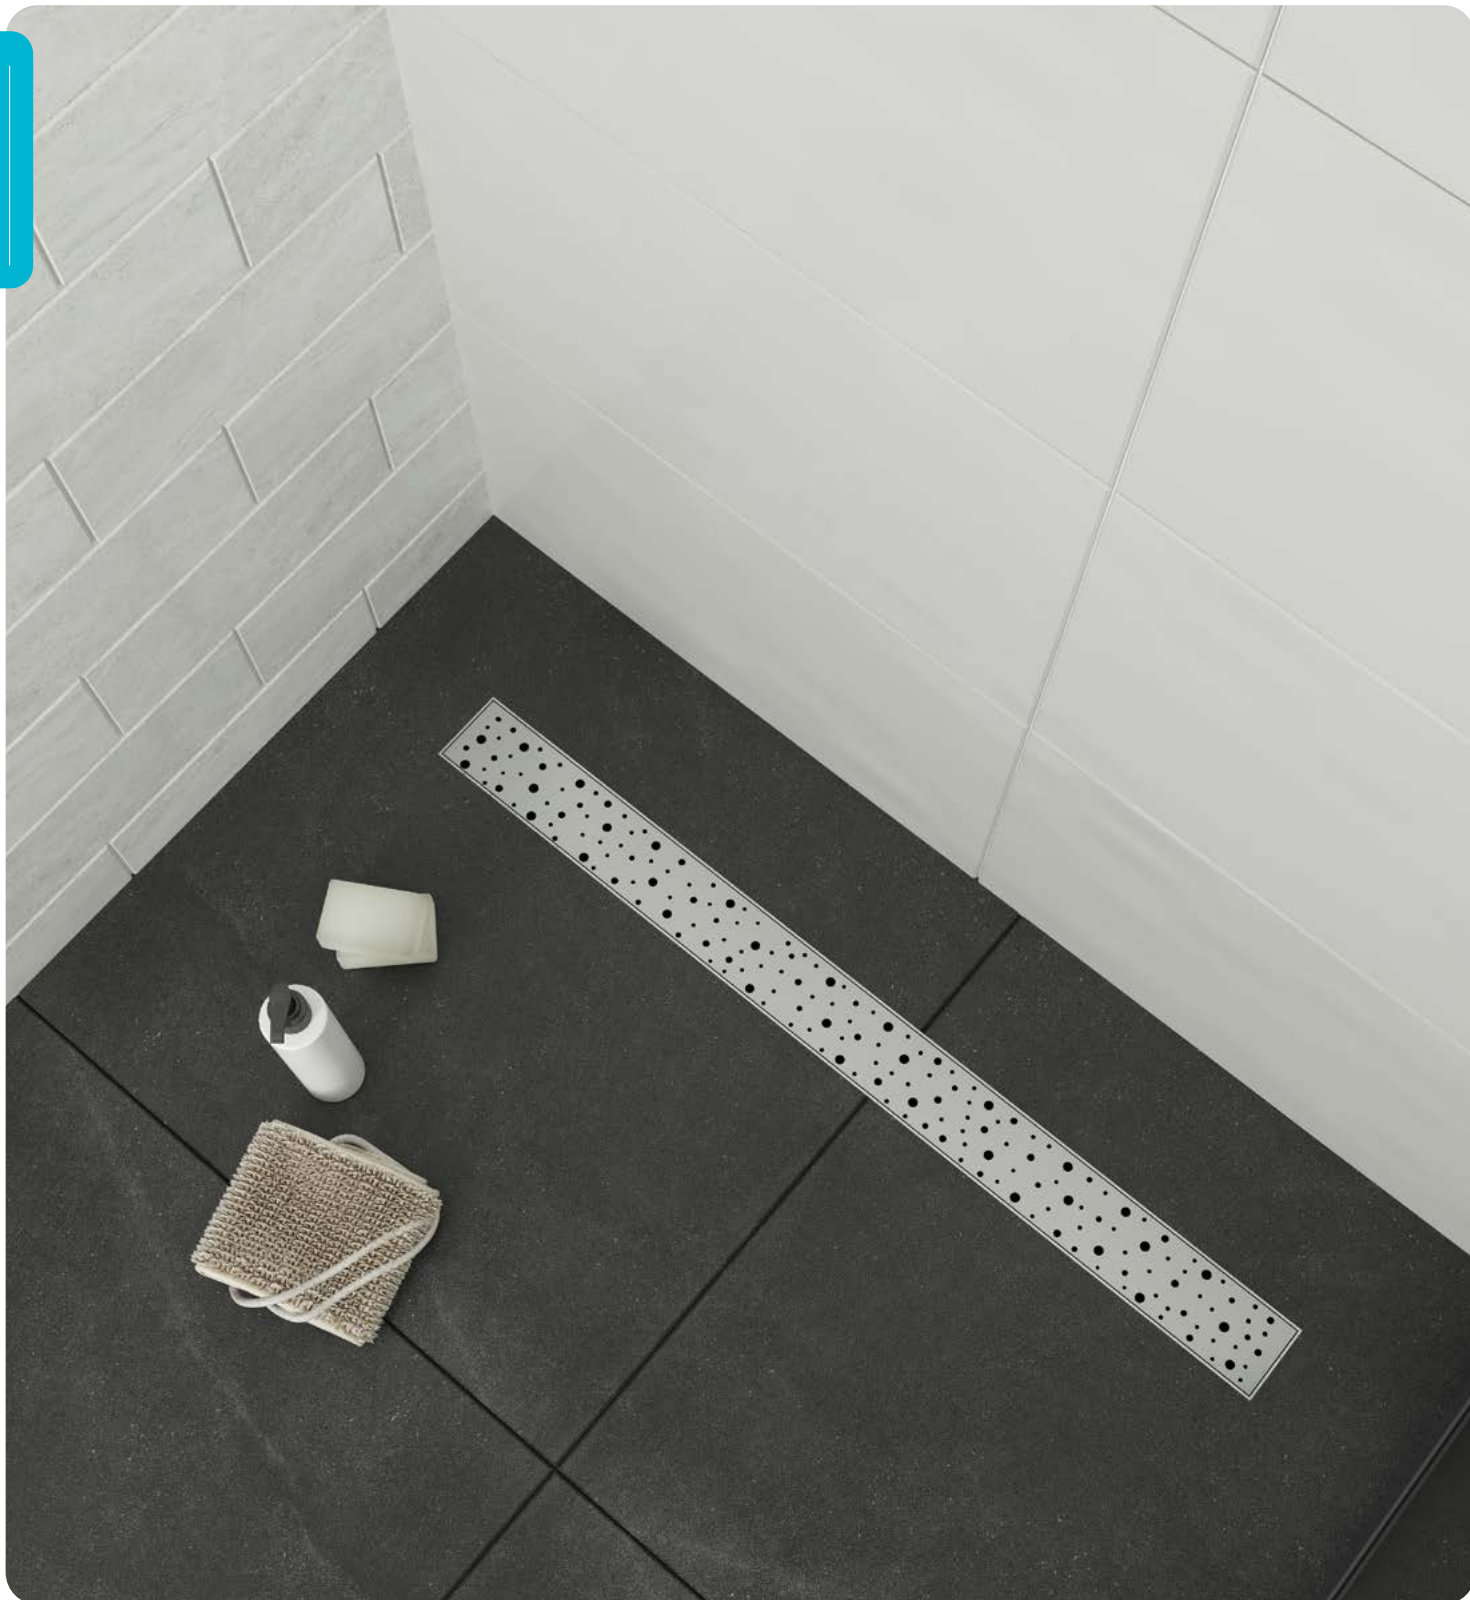

Linear

Kiemelt funkciók

38
liter/min

Magas átfolyási érték

Az EN 1253-2 szabványnak megfelelően a Mofém Linear zuhanyfolyókák 38 l/perc vizet engednek át a rendszeren.

65
mm

Helytakarékos konstrukció

Az alacsony szerkezeti magasságnak köszönhetően nem kell olyan magas / mély padozatot kialakítani otthonában (min. 65mm).

Gyors és egyszerű szerelés

Szerelőbarát megoldás a menetes rögzítő füleknek köszönhetően.