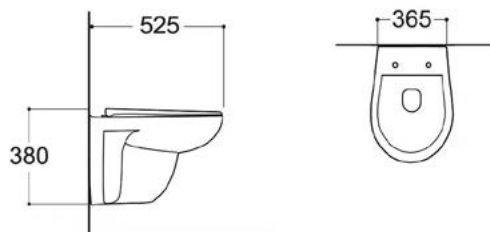

Hello Perem nélküli fali WC Soft Close ülőkével

700542800

- Magas minőségű kerámia
- Mélyöblítésű
- Könnyen tisztítható peremmentes kialakítás
- Öblítés típusa: mélyöblítésű
- Szükséges öblítővíz mennyisége 4/6 l
- Vízmegtakarítás
- Beépített tartállyal használható
- Lecsapódásgátló antibakteriális Duroplast ülőke fedéllel, rozsdamentes acél felfogatókkal