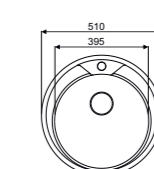

GRÁNIT MOSOGATÓTÁLCÁK

Zenit 86 1B1D

Méreték

- ▣ [Sz x M] 860 x 500 mm
- └ [M] 215 mm

Beépítési lehetőségek

- ▣ Ráépíthető
- ↔ Megfordítható - Csaptelepfurat nélkül
- └ mosogatószekrény (modul) szélessége min. 500 mm

760012803N3
Metál fekete

760012803B2
Bézs

760012803G7
Szürke

Zenit 78 1B1D

Méreték

- ▣ [Sz x M] 780 x 460 mm
- └ [M] 215 mm

Beépítési lehetőségek

- ▣ Ráépíthető
- ↔ Megfordítható - Csaptelepfurat nélkül
- └ mosogatószekrény (modul) szélessége min. 500 mm

760012802N3
Metál fekete

760012802B2
Bézs

760012802G7
Szürke

Zenit 1B

Méreték

- ▣ [Sz x M] 560 x 510 mm
- └ [M] 215 mm

Beépítési lehetőségek

- ▣ Ráépíthető
- ↔ Megfordítható - Csaptelepfurat nélkül
- └ mosogatószekrény (modul) szélessége min. 600 mm

1 1/2B 1/2D

760012812

1B1D

760012809

1B 1/2D

760012805

510

760012807