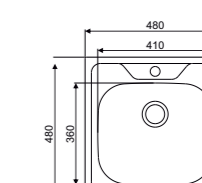

1B

760012804