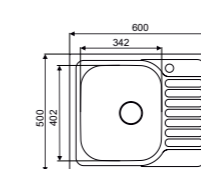

GRÁNIT MOSOGATÓTÁLCÁK

Zenit 86 1B1D

Méreték

- ▣ [Sz x M] 860 x 500 mm
- └ [M] 215 mm

Beépítési lehetőségek

- ▣ Ráépíthető
- ↔ Megfordítható - Csaptelepfurat nélkül
- └ mosogatószekrény (modul) szélessége min. 500 mm

760012803N3
Metál fekete

760012803B2
Bézs

760012803G7
Szürke

Zenit 78 1B1D

Méreték

- ▣ [Sz x M] 780 x 460 mm
- └ [M] 215 mm

Beépítési lehetőségek

- ▣ Ráépíthető
- ↔ Megfordítható - Csaptelepfurat nélkül
- └ mosogatószekrény (modul) szélessége min. 500 mm

760012802N3
Metál fekete

760012802B2
Bézs

760012802G7
Szürke

Zenit 1B

Méreték

- ▣ [Sz x M] 560 x 510 mm
- └ [M] 215 mm

Beépítési lehetőségek

- ▣ Ráépíthető
- ↔ Megfordítható - Csaptelepfurat nélkül
- └ mosogatószekrény (modul) szélessége min. 600 mm

1 1/2B 1/2D

760012812

1B1D

760012809

1B 1/2D

760012805

510

760012807