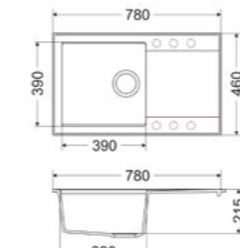

GRÁNIT MOSOGATÓTÁLCÁK

Zenit 86 1B1D

Méreték

- ▣ [Sz x M] 860 x 500 mm
- └ [M] 215 mm

Beépítési lehetőségek

- ▣ Ráépíthető
- ↔ Megfordítható - Csaptelepfurat nélkül
- └ mosogatószekrény (modul) szélessége min. 500 mm

760012803N3
Metál fekete

760012803B2
Bézs

760012803G7
Szürke

Zenit 78 1B1D

Méreték

- ▣ [Sz x M] 780 x 460 mm
- └ [M] 215 mm

Beépítési lehetőségek

- ▣ Ráépíthető
- ↔ Megfordítható - Csaptelepfurat nélkül
- └ mosogatószekrény (modul) szélessége min. 500 mm

760012802N3
Metál fekete

760012802B2
Bézs

760012802G7
Szürke

Zenit 1B

Méreték

- ▣ [Sz x M] 560 x 510 mm
- └ [M] 215 mm

Beépítési lehetőségek

- ▣ Ráépíthető
- ↔ Megfordítható - Csaptelepfurat nélkül
- └ mosogatószekrény (modul) szélessége min. 600 mm