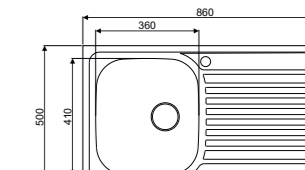

GRÁNIT MOSOGATÓTÁLCÁK

Zenit 86 1B1D

Méreték

- ▣ [Sz x M] 860 x 500 mm
- └ [M] 215 mm

Beépítési lehetőségek

- ▣ Ráépíthető
- ↔ Megfordítható - Csaptelepfurat nélkül
- └ mosogatószekrény (modul) szélessége min. 500 mm

760012803N3
Metál fekete

760012803B2
Bézs

760012803G7
Szürke

Zenit 78 1B1D

Méreték

- ▣ [Sz x M] 780 x 460 mm
- └ [M] 215 mm

Beépítési lehetőségek

- ▣ Ráépíthető
- ↔ Megfordítható - Csaptelepfurat nélkül
- └ mosogatószekrény (modul) szélessége min. 500 mm

760012802N3
Metál fekete

760012802B2
Bézs

760012802G7
Szürke

Zenit 1B

Méreték

- ▣ [Sz x M] 560 x 510 mm
- └ [M] 215 mm

Beépítési lehetőségek

- ▣ Ráépíthető
- ↔ Megfordítható - Csaptelepfurat nélkül
- └ mosogatószekrény (modul) szélessége min. 600 mm

1 1/2B 1/2D

760012812

1B1D

760012809

1B 1/2D

760012805

510

760012807