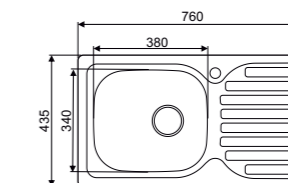

1B1D

760012808