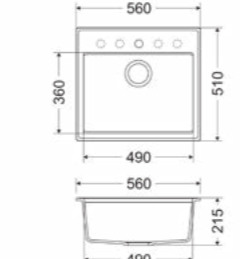

Megérkezett a Mofém **mosogatótálca program**, amelyet azért hoztunk létre, hogy a fürdőszoba mellett a konyhában eltöltött időt is valódi élménnyé varázsoljuk. Gránit és rozsdamentes acél mosogatótálcáink tervezésének középpontjában a tartósság, a funkcionalitás és az időtlen design áll. Termékeinket úgy alakítottuk ki, hogy tökéletesen illeszkedjenek bármilyen konyhai környezethez, miközben hosszú távon megbízható használatot biztosítanak.

A MOFÉM mosogatótálca tökéletes választások mindazok számára, akik a legmagasabb minőségi elvárásokat keresik. Célunk, hogy konyhájá ne csupán a mindennapok színtere legyen, hanem valódi élményt nyújtson az otthoni élet minden pillanatában.

Zenit gránit mosogatótálcák

A Mofém gránit mosogatótálcái a legkiválóbb alapanyagokból készülnek. Minden egyes használat bizonyítja, hogy a minőség nem csupán látható, hanem érezhető is.

Alapanyag

DURAQUARZ, mely az európai lelőhelyekről származó kiváló minőségű kvarc és gondosan válogatott gyanták egyedülálló ötvözetű. Ez a különleges anyagösszetétel rendkívüli tartósságot biztosít, valamint kiemelkedő ellenállást nyújt a karcolásokkal, vegyi anyagokkal, sérülésekkel és hőmérséklet-ingadozásokkal szemben. Valamilyen formában a csomagolásról tegyék ide az ikonokat

MAGAS MINŐSÉGŰ DURAQUARZ ALAPANYAGBÓL
PRODUCED FROM TOP QUALITY DURAQUARZ MATERIAL

MOFÉM MEGOLDÁSOK

Megfordíthatóság

A megfordítható mosogatótálcák nem rendelkeznek előre kifűrt csaptelep helyével, így szabadon választhatjuk meg, melyik oldalra kerül a medence. Ez a kialakítás lehetővé teszi, hogy a mosogatótálca a konyha elrendezéséhez és funkcionális igényeihez igazodjon.

Ráépíthető