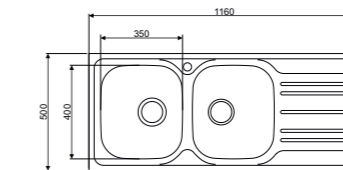

ROZSDAMENTES ACÉL MOSOGATÓTÁLCÁK

Infinite

2B1D

760012811