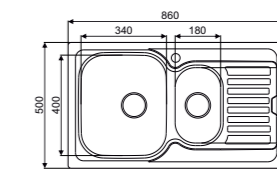

GRÁNIT MOSOGATÓTÁLCÁK

Zenit 86 1B1D

Méreték

- ▣ [Sz x M] 860 x 500 mm
- └ [M] 215 mm

Beépítési lehetőségek

- ▣ Ráépíthető
- ↔ Megfordítható - Csaptelepfurat nélkül
- └ mosogatószekrény (modul) szélessége min. 500 mm

760012803N3
Metál fekete

760012803B2
Bézs

760012803G7
Szürke

Zenit 78 1B1D

Méreték

- ▣ [Sz x M] 780 x 460 mm
- └ [M] 215 mm

Beépítési lehetőségek

- ▣ Ráépíthető
- ↔ Megfordítható - Csaptelepfurat nélkül
- └ mosogatószekrény (modul) szélessége min. 500 mm

760012802N3
Metál fekete

760012802B2
Bézs

760012802G7
Szürke

Zenit 1B

Méreték

- ▣ [Sz x M] 560 x 510 mm
- └ [M] 215 mm

Beépítési lehetőségek

- ▣ Ráépíthető
- ↔ Megfordítható - Csaptelepfurat nélkül
- └ mosogatószekrény (modul) szélessége min. 600 mm

1 1/2B 1/2D

760012812

1B1D

760012809

1B 1/2D

760012805

510

760012807