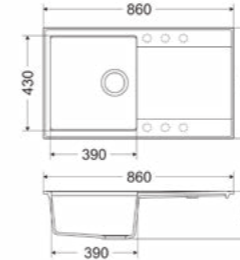

GRÁNIT MOSOGATÓTÁLCÁK

Zenit 86 1B1D

Méreték

- ▣ [Sz x M] 860 x 500 mm
- └ [M] 215 mm

Beépítési lehetőségek

- ▣ Ráépíthető
- ↔ Megfordítható - Csaptelepfurat nélkül
- └ mosogatószekrény (modul) szélessége min. 500 mm

760012803N3
Metál fekete

760012803B2
Bézs

760012803G7
Szürke

Zenit 78 1B1D

Méreték

- ▣ [Sz x M] 780 x 460 mm
- └ [M] 215 mm

Beépítési lehetőségek

- ▣ Ráépíthető
- ↔ Megfordítható - Csaptelepfurat nélkül
- └ mosogatószekrény (modul) szélessége min. 500 mm

760012802N3
Metál fekete

760012802B2
Bézs

760012802G7
Szürke

Zenit 1B

Méreték

- ▣ [Sz x M] 560 x 510 mm
- └ [M] 215 mm

Beépítési lehetőségek

- ▣ Ráépíthető
- ↔ Megfordítható - Csaptelepfurat nélkül
- └ mosogatószekrény (modul) szélessége min. 600 mm