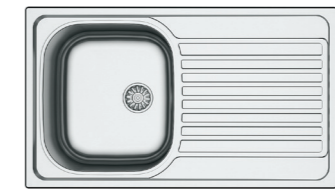

1B1D Polírozott
760012809

Méretetek

- [Sz x M] 860 x 500 mm
- [Sz x M x M] 360 x 410 x 200 mm