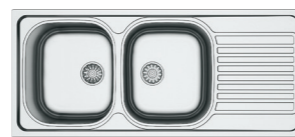

800 mm

Infinite 2B1D
760012811