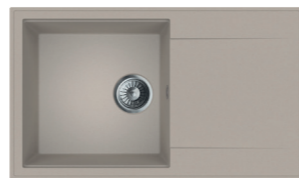

760012802B2
Песочный

1. **Аксессуары**
2. Заглушка с фильтром
   - Крепежные клипсы
   - Комплект для ручного слива