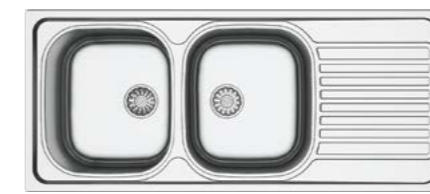

МОЙКИ ИЗ НЕРЖАВЕЮЩЕЙ СТАЛИ

Infinite

2B1D Полированный
760012811

Размеры

- 1160 x 500 мм
- 350 x 400 x 165 мм