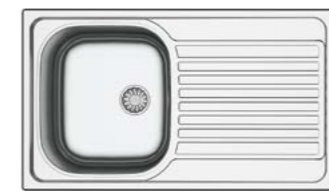

1B1D Полированный
760012809

Размеры

- 860 x 500 мм
- 360 x 410 x 200 мм