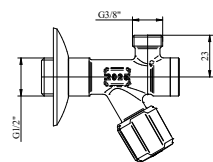

**Sarokszelep**

1/2" - 1/2" **163-0002-00**

1/2" - 3/8" **163-0006-00**

**Kombinált sarokszelep**

**150252800**

- Mosógép/mosogatógép csatlakozó - 3/4"
- Mosdó csatlakozó - 3/8"
- Fali csatlakozó - 1/2"

**Mosógéptöltő szelep**

**163-0014-00**

- 1/2" - 3/4"

**Sarokszelep szűrővel**  
**163-0010-10**

- Rozsdamentes, cserélhető és tisztítható acélszűrővel
- Csatlakozás: 3/8"

**Kényelmesebb nyitás-zárás**

Új ergonomikus fogantyú

**A szelepek bekötésekor kenderkóc alkalmazása kerülendő!**  
Ajánlott eszközök: • menettömítő zsinór • teflonszalag