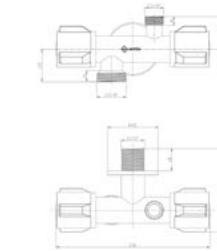

## KERÁMIÁS SAROKSZELEPEK

Kerámiás sarokszelep  
1/2" - 1/2" 163-0041-00

Kerámiás sarokszelep  
1/2" - 3/8" 163-0040-00

Kerámiás mosógéptöltő  
szelep  
1/2" - 3/4" 163-0042-00

Kerámiás kombinált  
sarokszelep  
1/2" - 3/8" - 3/4" 163-0043-00

### A minőség mérőszámai

Megbízható teljesítmény minden körülmények között

NYOMÁS (Kg/cm <sup>2</sup> )	Átfolyás (l/min)		
	1/2"	3/4"	3/8"
0,5	7,7	8,1	7,7
1,0	11,5	12,2	11,5
2,0	17,3	18,0	17,0
3,0	21,0	22,0	20,8
4,0	24,5	25,5	24,0
5,0			26,5