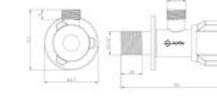

Kerámiás sarokszelep
1/2" - 3/8" 163-0040-00