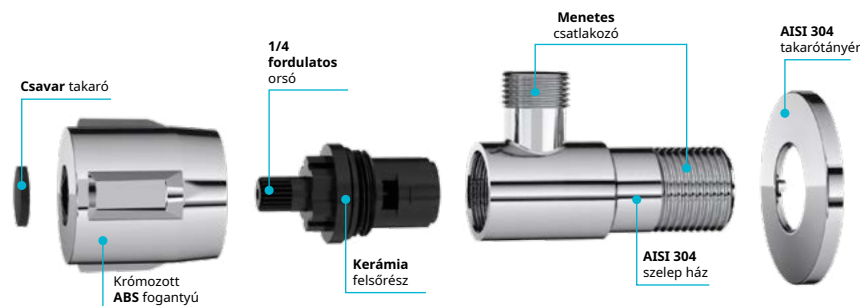

KERÁMIÁS SAROKSZELEPEK 1 VAGY 2 CSATLAKOZÁSSAL

HOSSZÚ TÁVÚ ÉS MEGBÍZHATÓ VÁLASZTÁS

A megfelelő sarokszelep kiválasztása kulcsfontosságú a vízellátás hatékony szabályozásához. A Mofém kerámiás sarokszelepei gondoskodnak a biztonságos vízellátásról és az egészséges ivóvízről.

1/4 FORDULATOS GYORS NYITÁS-ZÁRÁS

A 1/4 fordulatos kerámiabetétnek köszönhetően a sarokszelep gyorsan és pontosan nyitható vagy zárható, 90°-os elfordítással.

GYORS NYITÁS/ZÁRÁS
1/4
fordulat

1/4 fordulatos orsó

Gyors és sima
nyitás-zárás

Két kerámiás
tárcsa

Magas ellenálló képesség
Vízkömentes
100% csepegésmentes

AISI
304 MAGAS ELLENÁLLÓ KÉPESSÉG

VÍZKÖMENTES TECHNOLOGIA

TISZTA, BIZTONSÁGOS IVÓVÍZ

KERÁMIÁS SAROKSZELEPEK

A minőség mérőszámai

Megbízható teljesítmény minden körülmények között

NYOMÁS (Kg/cm²)	Átfolyás (l/min)		
	1/2"	3/4"	3/8"
0,5	7,7	8,1	7,7
1,0	11,5	12,2	11,5
2,0	17,3	18,0	17,0
3,0	21,0	22,0	20,8
4,0	24,5	25,5	24,0
5,0			26,5

Közeg: ivóvíz és lakossági melegvíz
Hőmérséklettartomány: hideg víz és meleg víz 90°C-ig

Szivárgás mentességi és tartóssági vizsgálat a DIN3227 szabvány szerint (+2000 ciklus). Az EN1213 szabvány mechanikai, hidraulikai és akusztikai követelményei szerint (+10 000 ciklus)

KERÁMIÁS SAROKSZELEPEK

Kezedben az irányítás 1/4 fordulatú gyors nyitás-zárás

Gyors és megbízható működés,
amikor azonnal el kell zárni a vizet.

Stardust kerámiás sarokszelep

- 1/4 fordulatú gyors nyitás-zárás
- Design kivitel
- Ujjlenyomatmentes PVD felület
- Grafit szűrke