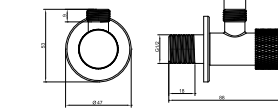

Stardust kerámiás sarokszelep

Kerámiás sarokszelep
1/2" - 3/8" 15034280GM

- 1/4 fordulatú gyors nyitás-zárás
- Design kivitel
- Ujjlenyomatmentes PVD felület
- Grafit szűrke