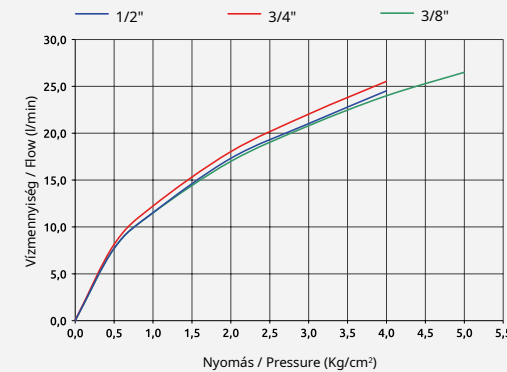

A minőség mérőszámai

Megbízható teljesítmény minden körülmények között

NYOMÁS (Kg/cm²)	Átfolyás (l/min)		
	1/2"	3/4"	3/8"
0,5	7,7	8,1	7,7
1,0	11,5	12,2	11,5
2,0	17,3	18,0	17,0
3,0	21,0	22,0	20,8
4,0	24,5	25,5	24,0
5,0			26,5

Közeg: ivóvíz és lakossági melegvíz
Hőmérséklettartomány: hideg víz és meleg víz 90°C-ig