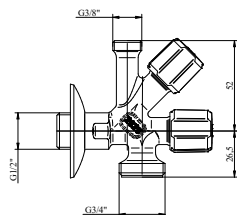

**Sarokszelep**

1/2" - 1/2" **163-0002-00**

1/2" - 3/8" **163-0006-00**

**Kombinált sarokszelep**

**150252800**

- Mosógép/mosogatógép csatlakozó - 3/4"
- Mosdó csatlakozó - 3/8"
- Fali csatlakozó - 1/2"

**Mosógéptöltő szelep**

**163-0014-00**

- 1/2" - 3/4"

**Sarokszelep szűrővel**  
**163-0010-10**

- Rozsdamentes, cserélhető és tisztítható acélszűrővel
- Csatlakozás: 3/8"

**Kényelmesebb nyitás-zárás**

Új ergonomikus fogantyú

**A szelepek bekötésekor kenderkóc alkalmazása kerülendő!**  
Ajánlott eszközök: • menettömítő zsinór • teflonszalag