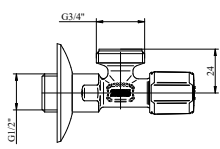

**Sarokszelep**

1/2" - 1/2" **163-0002-00**

1/2" - 3/8" **163-0006-00**

**Kombinált sarokszelep**

**150252800**

- Mosógép/mosogatógép csatlakozó - 3/4"
- Mosdó csatlakozó - 3/8"
- Fali csatlakozó - 1/2"

**Mosógéptöltő szelep**