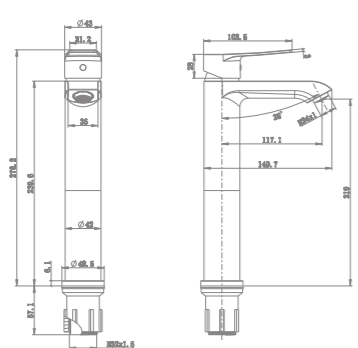

Mosdó csaptelep XL
86366280GM