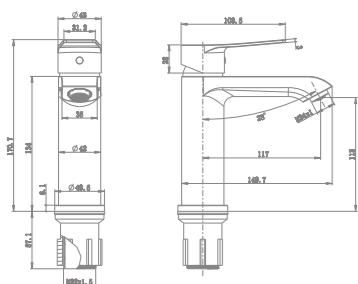

Csaptelep méretek

Mosdó csaptelep
86346280GM