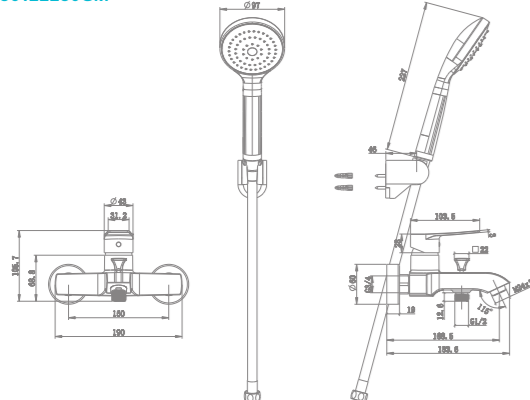

Kádtöltő csaptelep
86122280GM