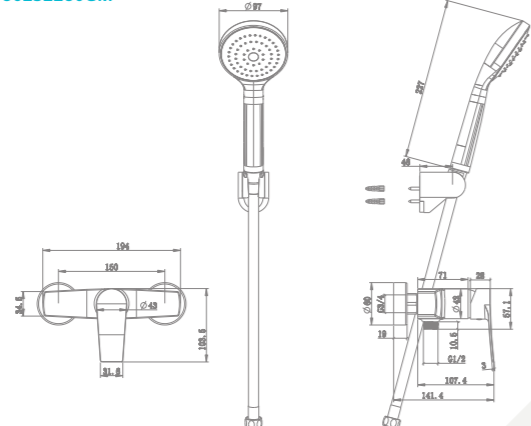

Zuhany csaptelep
86232280GM