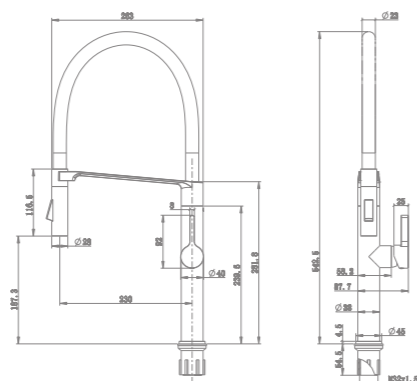

Mosogató csaptelep
86937280GM