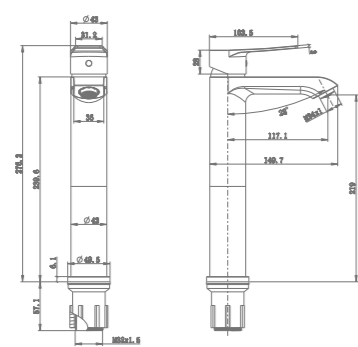

Mosdó csapterep XL
86366280GM