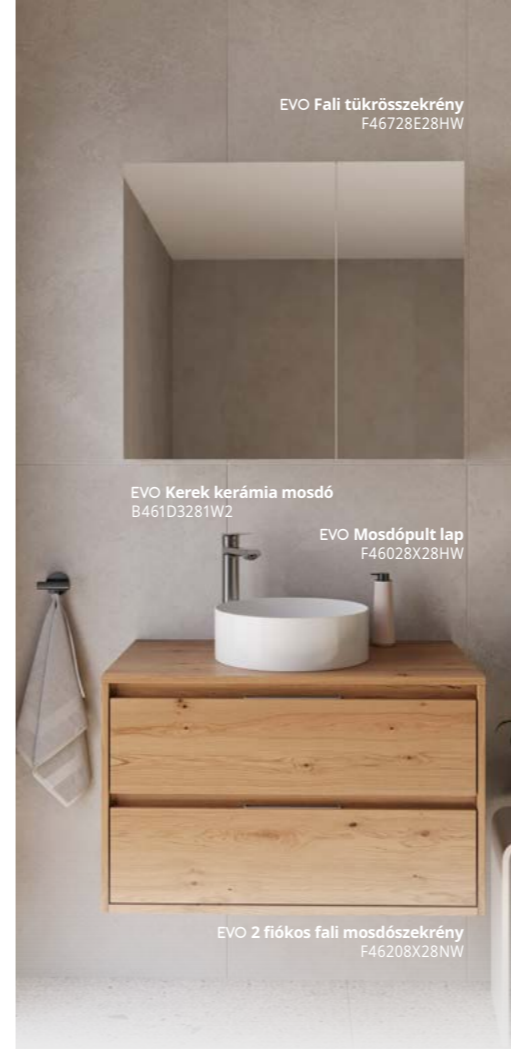

STANDARD+

Mosdó csaptelep XL 86366280GM

- Perlátor vízköelleni védelemmel
- Perlátor mérete: M24x1
- 5 l/perc vízbocsátás, nyomástól függetlenül
- Easy Fix rögzítés
- Flexibilis bekötőcső: 3/8"
- Leeresztő szelep nélkül
- Ujjlenyomatmentes PVD felület
- Grafit szürke

STANDARD+

Kádtöltő csaptelep 86122280GM

- Stardust kézzuhany vízkö elleni védelemmel,
- Stardust fali zuhanytartó
- Stardust csavarodásmentes gégecső, 1750 mm
- Perlátor vízkö elleni védelemmel
- Perlátor mérete: M24x1
- Automata zuhanyváltó
- Ujjlenyomatmentes PVD felület
- Grafit szürke

STANDARD+

Zuhany csaptelep 86232280GM

- Stardust kézzuhany vízkö elleni védelemmel,
- Stardust fali zuhanytartó
- Stardust csavarodásmentes gégecső, 1500 mm
- Ujjlenyomatmentes PVD felület
- Grafit szürke

EVO Fali tükörszekrény
F46728E28HW

EVO Kerek kerámia mosdó
B461D3281W2

EVO Mosdópult lap
F46028X28HW

EVO 2 fiókos fali mosdószekrény
F46208X28HW

Kézzuhany 790039628GM

- 1 funkció: Eső
- Ø 95 mm
- Ujjlenyomatmentes PVD felület
- Grafit szürke