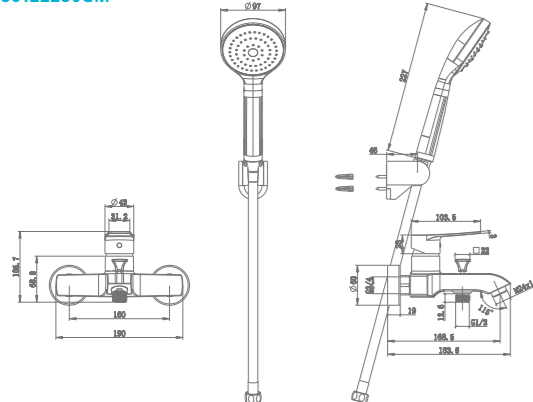

Kádtöltő csapterep
86122280GM