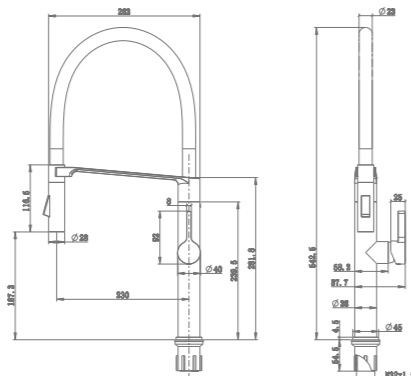

Mosogató csapterep
86937280GM