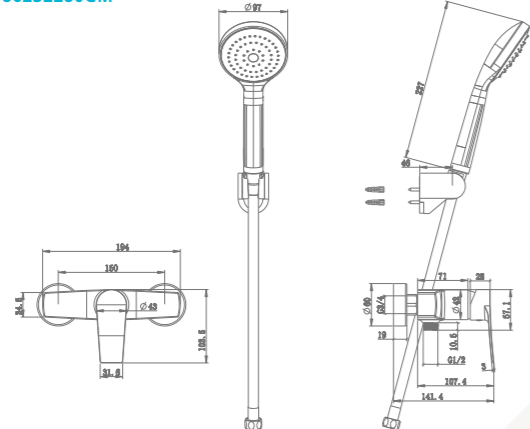

Zuhany csapterep
86232280GM