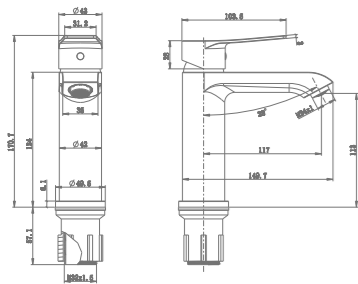

Csapterep méretek

Mosdó csapterep
86346280GM