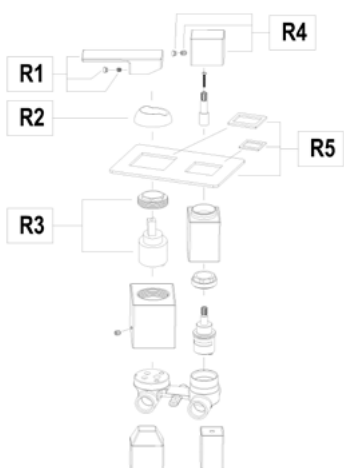

Soller súlyszettett 2 utas csaptelep, Fekete
85171120N