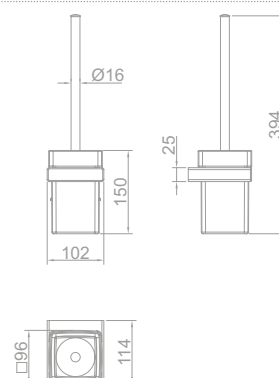

Kódszám

170850200
17085020N2
17085020BZ