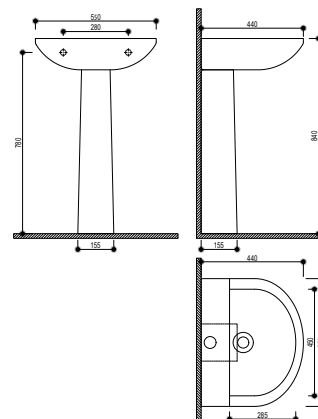

Kódszám
187360002

Mosdó lábbal

- Kerámia
- Túl folyóval
- Egyszerű tisztítás
- Mosdó: 55 cm
- Nem tartalmazza a csaptelepet

Szín
Fehér

Mosdó kódszám
B841500255

Szín
Fehér

Mosdóláb kódszám
B841030200

NEXOS