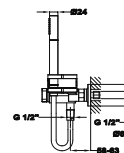

Szín

Kódszám

Fehér/Amazonas tölgy 31232020WA
Fekete/Amazonas tölgy 31232020NA