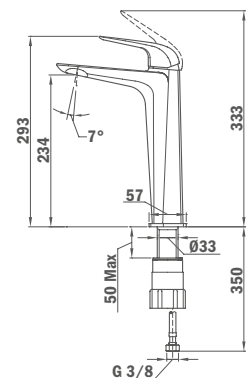

Fali mosdó csaptelep

- Kifolyócső: max. 218 mm
- Perlátor vízköelleni védelemmel
- Leeresztő szelep nélkül
- Tartalmazza a süllyesztett elemet
- Ujjlenyomatmentes PVD felületek

Szín

Króm
Merész fekete
Tüzes bronz

Kódszám

674610200
67461020N2
67461020BZ