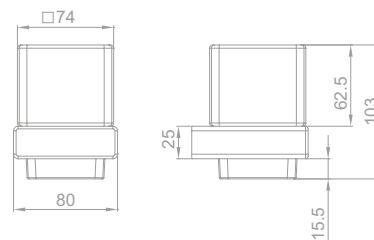

FÜRDŐSZOBAI KIEGÉSZÍTŐK

Szappantartó

- Kerámia
- Ujjlenyomatmentes PVD felületek

Szín

Króm
Merész fekete
Tüzes bronz

Kódszám

170820200
17082020N2
17082020BZ

Pohártartó

- Kerámia
- Ujjlenyomatmentes PVD felületek

Szín

Króm
Merész fekete
Tüzes bronz

Kódszám

170810200
17081020N2
17081020BZ

WC papír tartó

- Fém
- Ujjlenyomatmentes PVD felületek

Szín

Króm
Merész fekete
Tüzes bronz

Kódszám

170830200
17083020N2
17083020BZ

Wc kefe fali tartóval

- Kerámia
- Ujjlenyomatmentes PVD felületek

Szín

Króm
Merész fekete
Tüzes bronz

Kódszám

170850200
17085020N2
17085020BZ