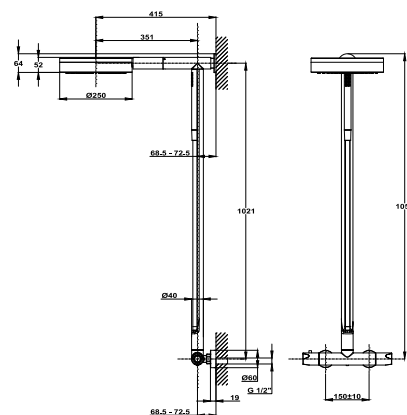

180° Antibakteriális termosztátos zuhanyrendszer

- Nemzetközi szabadalom
- Fém zuhanygégecső és egyfunkciós kézizuhany a zuhanyrúdba rejtve
- Antibakteriális technológia: A termékben fennmaradó víz minden használat után automatikusan leeresztődik
- Termosztátos csaptelep, biztonsági hőmérséklet stoppal 38° C-on
- Integrált kerámia zuhanyváltó
- Zuhanyfej 250 mm
- Szűrővel védett visszaáramlás gátló szelepek