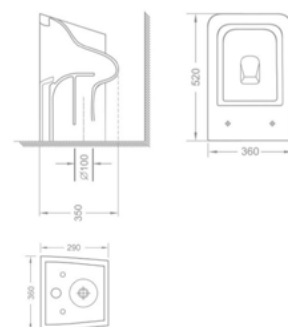

Fali WC Rimless

- Magas minőségű kerámia
- Könnyen tisztítható Rimless kialakítás
- Szükséges öblítővíz mennyisége 3/4,5 l
- Vízmegtakarítás
- Beépített tartállyal és öblítő szeleppel is használható
- Süllyesztett szerelési rendszer
- Ultraslim UF soft close ülőke fedéllel

Szín
Fehér

Kódszám
117320000