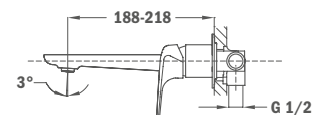

Bide csaptelep

- Gömbcsuklós perlátor vízköelleni védelemmel
- 3/8" és 1/2" flexibilis bekötőcsöveket is tartalmaz
- Leeresztő szelep nélkül
- Ujjlenyomatmentes PVD felületek

Szín

Króm
Merész fekete
Tüzes bronz

Kódszám

676260200
67626020N2
67626020BZ