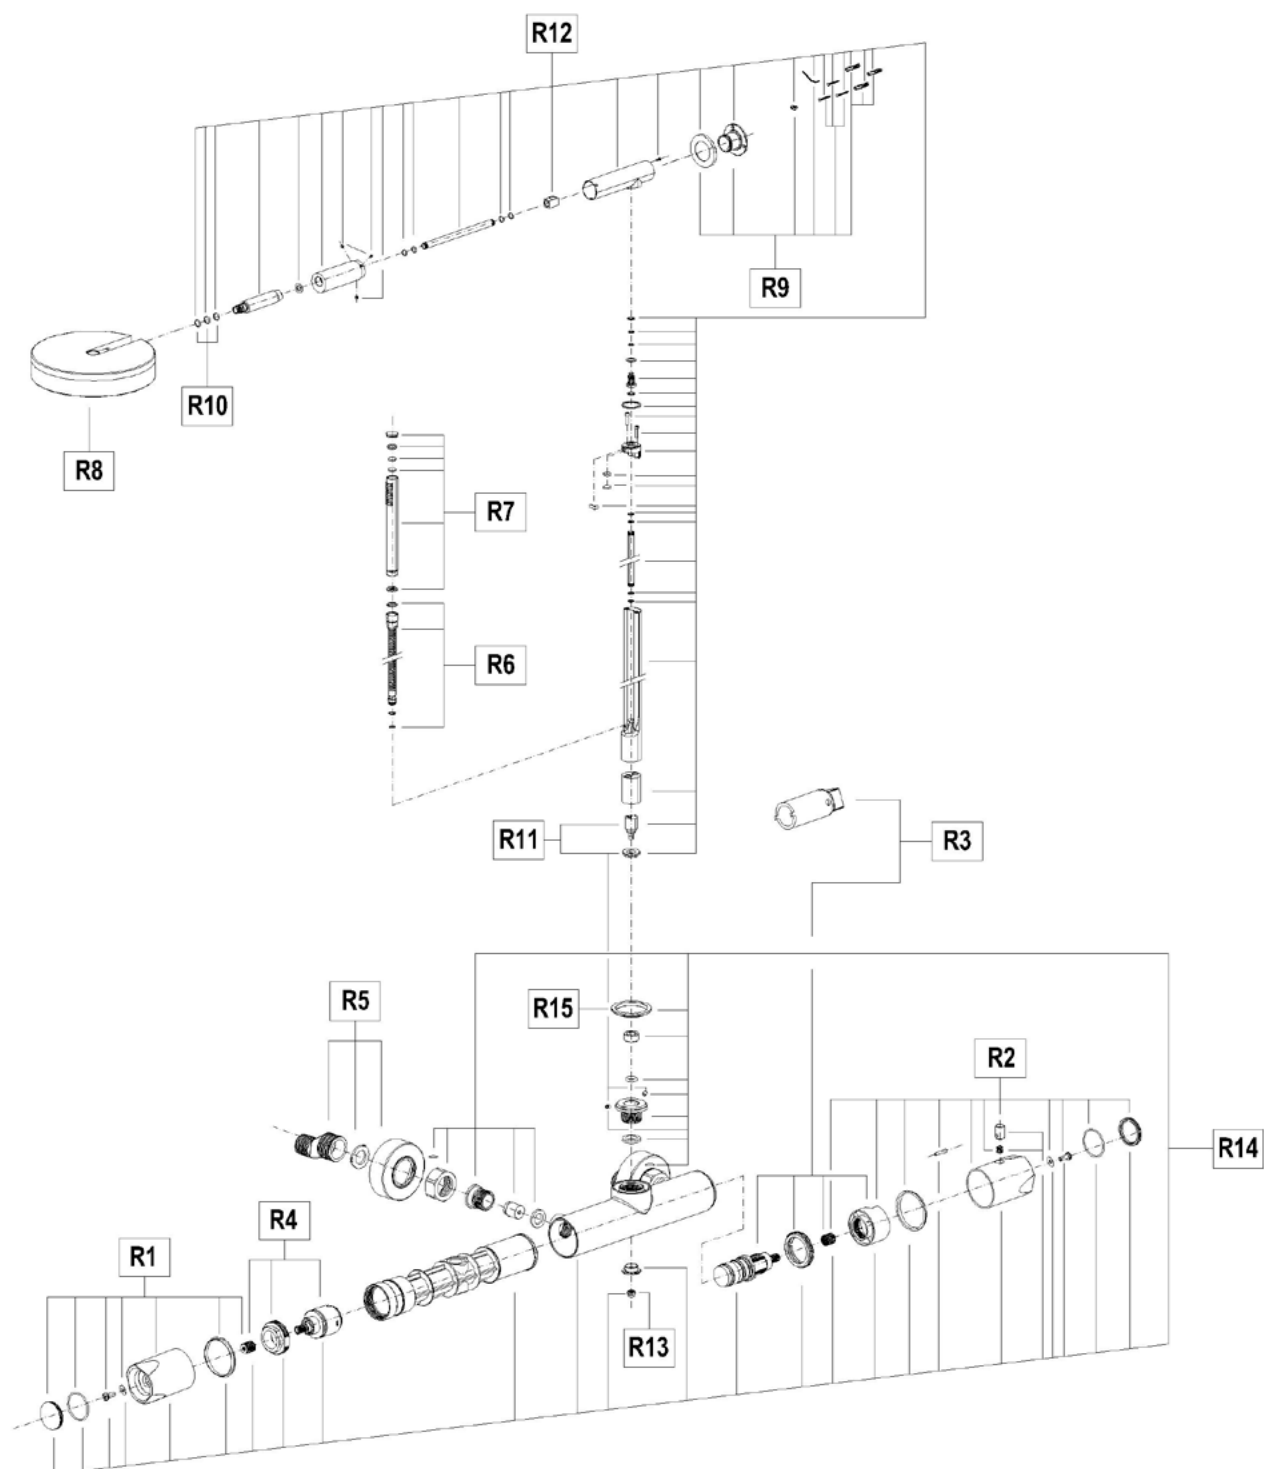

ÚJDONSÁGOK 180°

Kódszám	Megnevezés	R1	R2	R3	R4	R5	R6
182540200	180° Antibakteriális termosztátos zuhanyrendszer	R802549CR	R802547CR	R802797	R802833	R898054	R1090200
182560200	180° Antibakteriális dual control zuhanyrendszer	R802549CR	R802785	R802834	R898054	R1090200	R1033500

180° Antibakteriális termosztátos zuhanyrendszer 182540200