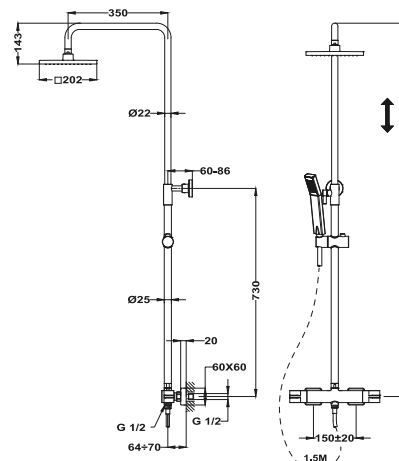

Szín

Króm

Kódszám

182560200

SOLLER Dual Control zuhanrendszer

- Dual Control csaptelep
- Hideg csapteleptest rendszer
- Integrált zuhanyváltó
- Állítható teleszkópos felszállócső az egyszerűbb szerelés érdekében:
 - » Min. magasság: 800 mm
 - » Max. magasság: 1310 mm
- Vízkörmentes 200 x 200 mm zuhanyfej
- Csavarodásmentes 1,5 m flexibilis design gégecső
- Állítható kézizuhany tartó
- Szűrővel védett visszaáramlás gátló szelepek