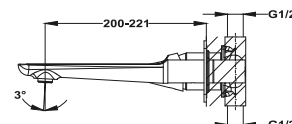

SENSE

Mosdó csaptelep M

- 5 l/perc vízfolyás kolatózó elemmel
- Akár 60% vízmegetkarítás
- Ideális BREEAM és LEED projektekhez
- Perlátor vízköelleni védelemmel
- 3/8" és 1/2" flexibilis bekötőcsöveket is tartalmaz
- Leeresztőszelep nélkül
- Ujjlenyomatmentes PVD felületek

Szín	Kódszám
Króm	913460200
Merész fekete	91346020N2

Fali mosdó csaptelep

- Kifolyócső: max. 221 mm
- Perlátor vízköelleni védelemmel
- Leeresztő szelep nélkül
- Tartalmazza a süllyesztett elemet
- Ujjlenyomatmentes PVD felületek

Szín	Kódszám
Króm	914610200
Merész fekete	91461020N2

Bidé csaptelep

- Gömbcsuklós perlátor vízköelleni védelemmel
- 3/8" és 1/2" flexibilis bekötőcsöveket is tartalmaz
- Leeresztő szelep nélkül
- Ujjlenyomatmentes PVD felületek

Szín	Kódszám
Króm	916260200
Merész fekete	91626020N2

Kádtöltő csaptelep

- Zuhanyzett nélkül
- Zajcsökkentő elemekkel felszerelve
- Perlátor vízköelleni védelemmel
- Kerámia zuhanyváltó a fogantyúba integrálva
- Ujjlenyomatmentes PVD felületek

Szín	Kódszám
Króm	911210200
Merész fekete	91121020N2

Zuhany csaptelep

- Zuhanyzett nélkül
- Zajcsökkentő elemekkel felszerelve
- Ujjlenyomatmentes PVD felületek

Szín	Kódszám
Króm	912310200
Merész fekete	91231020N2