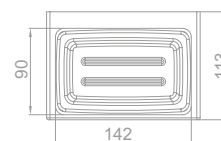

Szappantartó

- Kerámia
- Ujjlenyomatmentes PVD felületek

Szín

Króm
Merész fekete
Tüzes bronz

Kódszám

170820200
17082020N2
17082020BZ

Pohártartó

- Kerámia
- Ujjlenyomatmentes PVD felületek