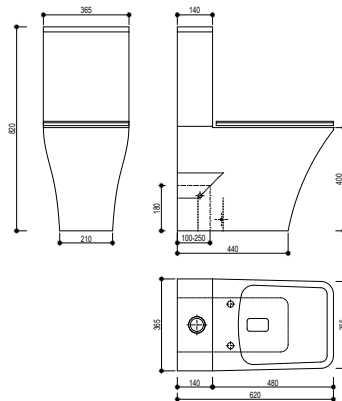

Szín
Fehér

Kódszám
117310000

DESSIN

Monoblokkos BTW WC

- Magas minőségű kerámia
- Teljes csomag
- Kompakt
- Méretek: 62x36,5x82 cm
- Kettős csatlakozás:
 - » Független 100-250 mm
 - » Vízszintes 180 mm
- Könnyen tisztítható Rimless kialakítás
- Kettős öblítés 2,6/4 liter
- Extra vízmegtakarítás
- Kétoldali alsó beömlésű tartály
- - Ideális BREEAM és LEED projektekhez
- Szerelőkészlet
- Ultraslim UF soft close ülőke fedéllel