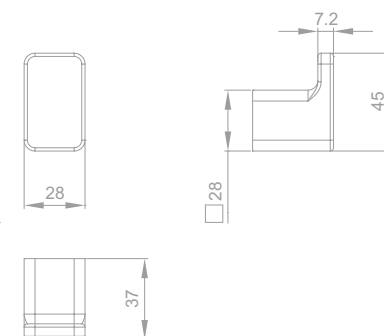

Króm
Merész fekete
Tüzes bronz

Kódszám

170800200
17080020N2
17080020BZ

Kéztörölő tartó

- Fém
- 244 mm
- Ujjlenyomatmentes PVD felületek

Szín

Króm
Merész fekete
Tüzes bronz

Kódszám