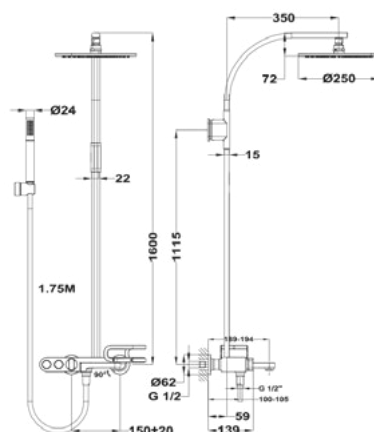

**Színes****Kódszám**

Fehér/Amazonas tölgy 31298020WA

Fekete/Amazonas tölgy 31298020NA

LAVI

Zuhanyrendszer kifolyócsővel

- Hideg csapteleptest rendszer
- Kádtöltő csaptelep
- Működtetés Ki/Be kapcsoló gombbal
- Zajcsökkentő elemekkel felszerelve
- Zuhanyfunkció: a kifolyócső rejtve
- Kádtöltő funkció: a kifolyócső kihajtva
- Magas pontosságú keramikus vezérlőegység
- Vízkömentes perlátor
- 1 funkciós vízkömentes kézizuhany
- Csavarodásmentes 1,5 m flexibilis design gégecső
- Vízkömentes Ø250 mm zuhanyfej
- Magasság: 1600 mm
- Fali kézizuhanytartó
- Zajcsökkentő elemekkel felszerelve