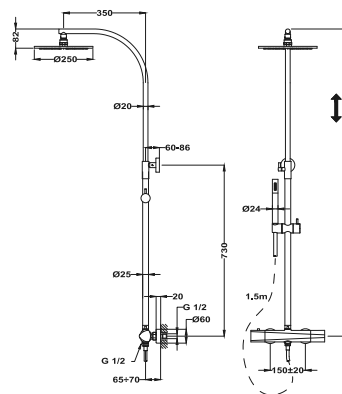

ITACA

STREAM zuhanyfej

- Fém
- Ø250 mm
- Vízkömentes
- Gömbcsukló
- Ujjlenyomatmentes PVD felületek

Szín	Kódszám
Króm	790068100
Merész fekete	79006810N2
Tüzes bronz	79006810BZ

Termosztátos zuhanyrendszer

- Termosztátos csaptelep
- Hideg csapteleptest rendszer
- Biztonsági hőmérséklet STOP 38°C-on
- Integrált zuhanyváltó
- Állítható teleszkópos felszállócső az egyszerűbb szerelés érdekében:
  - » Min. magasság: 970 mm
  - » Max. magasság: 1310 mm
- Vízkömentes Ø250 mm zuhanyfej
- 1 funkció vízkömentes kézizuhany
- 1,5 m flexibilis fém gégecső
- Állítható kézizuhanytartó
- Szűrővel védett visszaáramlás gátló szelepek
- Ujjlenyomatmentes PVD felületek

Szín	Kódszám
Króm	672370200
Merész fekete	67237020N2
Tüzes bronz	67237020BZ

Szabadonálló kádttöltő csaptelep

- Zuhanyszettel
- 1 funkció vízkömentes kézizuhany
- 1,5 m fém flexibilis gégecső
- Szabadon álló kádakhoz fejlesztve
- Minimalista design
- Ujjlenyomatmentes PVD felületek