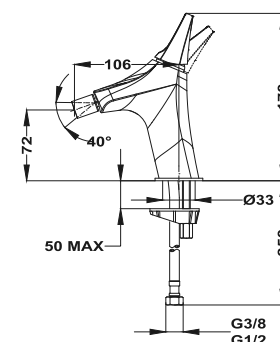

SENSE

Mosdó csaptelep M

- 5 l/perc vízfolyás kolatózó elemmel
- Akár 60% vízmegetkarítás
- Ideális BREEAM és LEED projektekhez
- Perlátor vízköelleni védelemmel
- 3/8" és 1/2" flexibilis bekötőcsöveket is tartalmaz
- Leeresztőszelep nélkül
- Ujjlenyomatmentes PVD felületek

Szín	Kódszám
Króm	913460200
Merész fekete	91346020N2

Fali mosdó csaptelep

- Kifolyócső: max. 221 mm
- Perlátor vízköelleni védelemmel
- Leeresztő szelep nélkül
- Tartalmazza a süllyesztett elemet
- Ujjlenyomatmentes PVD felületek

Szín	Kódszám
Króm	914610200
Merész fekete	91461020N2

Bidé csaptelep

- Gömbcsuklós perlátor vízköelleni védelemmel
- 3/8" és 1/2" flexibilis bekötőcsöveket is tartalmaz
- Leeresztő szelep nélkül
- Ujjlenyomatmentes PVD felületek

Szín	Kódszám
Króm	916260200
Merész fekete	91626020N2

Kádtöltő csaptelep

- Zuhanyzett nélkül
- Zajcsökkentő elemekkel felszerelve
- Perlátor vízköelleni védelemmel
- Kerámia zuhanyváltó a fogantyúba integrálva
- Ujjlenyomatmentes PVD felületek

Szín	Kódszám
Króm	911210200
Merész fekete	91121020N2

Zuhany csaptelep

- Zuhanyzett nélkül
- Zajcsökkentő elemekkel felszerelve
- Ujjlenyomatmentes PVD felületek

Szín	Kódszám
Króm	912310200
Merész fekete	91231020N2