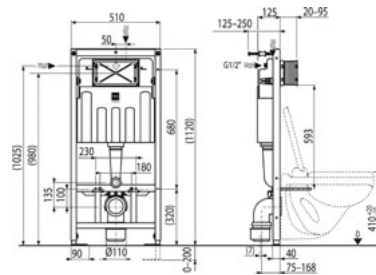

Szín

Fehér / Fekete