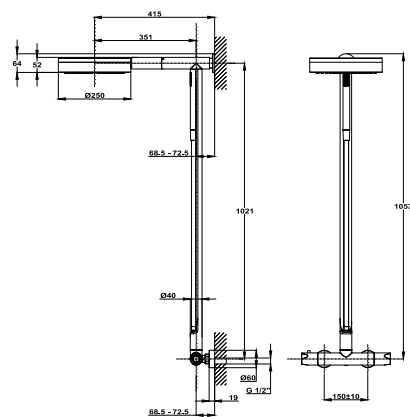

180° Antibakteriális Dual Control zuhanyrendszer

- Nemzetközi szabadalom
- Fém zuhanygégcső és egyfunkciós kézizuhany a zuhanyrúdba rejtve
- Antibakteriális technológia: A termékben fennmaradó víz minden használat után automatikusan leeresztődik
- Dual Control csaptelep, hagyományos technológia, termosztátos design
- Integrált kerámia zuhanyváltó
- Zuhanyfej 250 mm
- Szűrővel védett visszaáramlásgátló szelepek

Szín

Kódszám

Króm

182560200