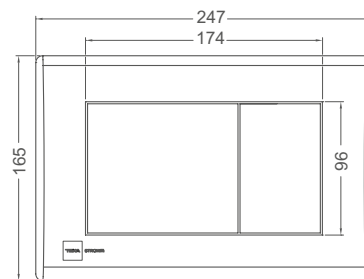

Szín

Króm
Matt króm