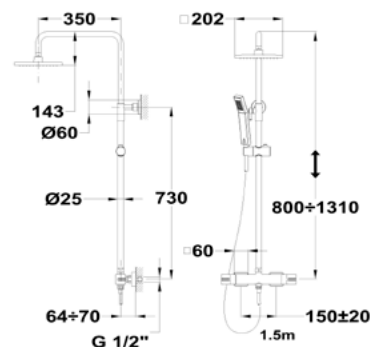

Szín
Króm

Kódszám
182540200

SOLLER Termosztátos zuhanyrendszer

- Termosztátos csaptelep
- Hideg csapteleptest rendszer
- Biztonsági hőmérséklet STOP 38°C-on
- Integrált zuhanyváltó
- Állítható teleszkópos felszállócső az egyszerűbb szerelés érdekében:
 - » Min. magasság: 800 mm
 - » Max. magasság: 1310 mm
- ABS vízkömentes 202 x 202 mm zuhanyfej
- 1 funkciós vízkömentes kézizuhany
- Csavarodásmentes 1,5 m flexibilis design gégecső
- Állítható kézizuhany tartó
- Szűrővel védett visszaáramlás gátló szelepek