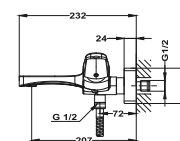

SENSE

Mosdó csaptelep M

- 5 l/perc vízfolyás kolatózó elemmel
- Akár 60% vízmegetkarítás
- Ideális BREEAM és LEED projektekhez
- Perlátor vízköelleni védelemmel
- 3/8" és 1/2" flexibilis bekötőcsöveket is tartalmaz
- Leeresztőszelep nélkül
- Ujjlenyomatmentes PVD felületek

Szín	Kódszám
Króm	913460200
Merész fekete	91346020N2

Fali mosdó csaptelep

- Kifolyócső: max. 221 mm
- Perlátor vízköelleni védelemmel
- Leeresztő szelep nélkül
- Tartalmazza a süllyesztett elemet
- Ujjlenyomatmentes PVD felületek

Szín	Kódszám
Króm	914610200
Merész fekete	91461020N2

Bidé csaptelep

- Gömbcsuklós perlátor vízköelleni védelemmel
- 3/8" és 1/2" flexibilis bekötőcsöveket is tartalmaz
- Leeresztő szelep nélkül
- Ujjlenyomatmentes PVD felületek

Szín	Kódszám
Króm	916260200
Merész fekete	91626020N2

Kádtöltő csaptelep

- Zuhanyzett nélkül
- Zajcsökkentő elemekkel felszerelve
- Perlátor vízköelleni védelemmel
- Kerámia zuhanyváltó a fogantyúba integrálva
- Ujjlenyomatmentes PVD felületek

Szín	Kódszám
Króm	911210200
Merész fekete	91121020N2

Zuhany csaptelep

- Zuhanyzett nélkül
- Zajcsökkentő elemekkel felszerelve
- Ujjlenyomatmentes PVD felületek

Szín	Kódszám
Króm	912310200
Merész fekete	91231020N2