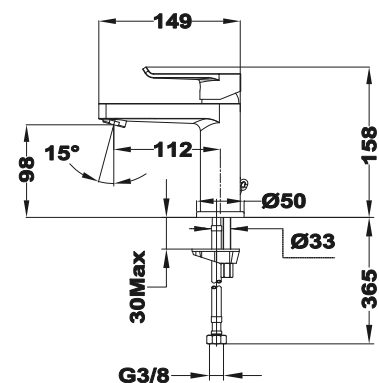

ETHIKA

Mosdó csaptelep

- 5 l/perc vízátfolyás kolázó elemmel
- Akár 60% vízmegtakarítás
- Ideális BREEAM és LEED projektekhez
- Perlátor vízköelleni védelemmel
- 3/8" flexibilis bekötőcsővel
- Leeresztő szelep nélkül

Szín
Króm
Fekete

Kódszám
843466250
84346625N