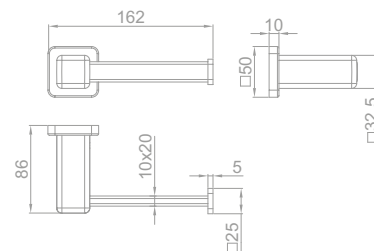

FÜRDŐSZOBAI KIEGÉSZÍTŐK

Szappantartó

- Kerámia
- Ujjlenyomatmentes PVD felületek

Szín

Króm
Merész fekete
Tüzes bronz

Kódszám

170820200
17082020N2
17082020BZ

Pohártartó

- Kerámia
- Ujjlenyomatmentes PVD felületek

Szín

Króm
Merész fekete
Tüzes bronz

Kódszám

170810200
17081020N2
17081020BZ

WC papír tartó

- Fém
- Ujjlenyomatmentes PVD felületek

Szín

Króm
Merész fekete
Tüzes bronz

Kódszám

170830200
17083020N2
17083020BZ

Wc kefe fali tartóval

- Kerámia
- Ujjlenyomatmentes PVD felületek

Szín

Króm
Merész fekete
Tüzes bronz

Kódszám

170850200
17085020N2
17085020BZ