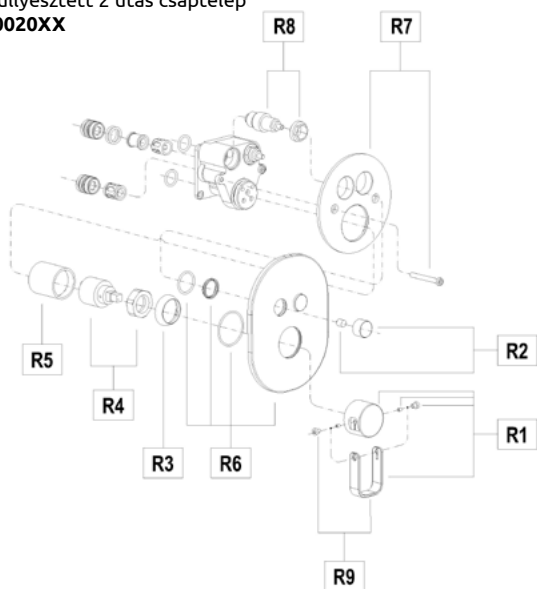

Lavi süllyesztett 2 utas csaptelep
31170020XX