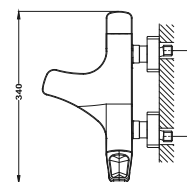

SENSE

Mosdó csaptelep M

- 5 l/perc vízfolyás kolatózó elemmel
- Akár 60% vízmegetkarítás
- Ideális BREEAM és LEED projektekhez
- Perlátor vízköelleni védelemmel
- 3/8" és 1/2" flexibilis bekötőcsöveket is tartalmaz
- Leeresztőszelep nélkül
- Ujjlenyomatmentes PVD felületek

Szín	Kódszám
Króm	913460200
Merész fekete	91346020N2

Fali mosdó csaptelep

- Kifolyócső: max. 221 mm
- Perlátor vízköelleni védelemmel
- Leeresztő szelep nélkül
- Tartalmazza a süllyesztett elemet
- Ujjlenyomatmentes PVD felületek

Szín	Kódszám
Króm	914610200
Merész fekete	91461020N2

Bidé csaptelep

- Gömbcsuklós perlátor vízköelleni védelemmel
- 3/8" és 1/2" flexibilis bekötőcsöveket is tartalmaz
- Leeresztő szelep nélkül
- Ujjlenyomatmentes PVD felületek

Szín	Kódszám
Króm	916260200
Merész fekete	91626020N2

Kádtöltő csaptelep

- Zuhanyzett nélkül
- Zajcsökkentő elemekkel felszerelve
- Perlátor vízköelleni védelemmel
- Kerámia zuhanyváltó a fogantyúba integrálva
- Ujjlenyomatmentes PVD felületek

Szín	Kódszám
Króm	911210200
Merész fekete	91121020N2

Zuhany csaptelep

- Zuhanyzett nélkül
- Zajcsökkentő elemekkel felszerelve
- Ujjlenyomatmentes PVD felületek

Szín	Kódszám
Króm	912310200
Merész fekete	91231020N2