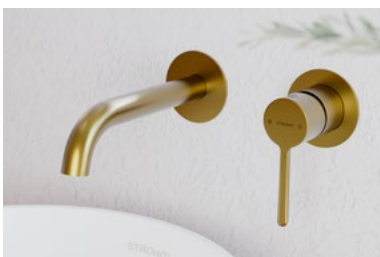

SELYEMFÉNYŰ ARANY ^{ÚJ}

A selyemfényű arany színű csaptelep a luxus finom, visszafogott megjelenését viszi a fürdőszobába. Meleg tónusa elegánsan emeli ki az enteriőr részleteit, miközben nem válik hivalkodóvá. Selymes felülete ellenálló és tartós, így hosszú távon is megőrzi ragyogását, valódi exkluzivitást és prémium érzetet teremtve. Megtalálható az Orighem kollekcióban.