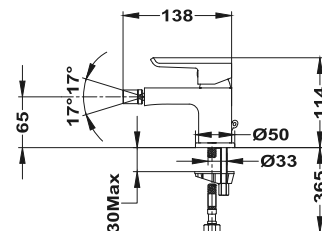

Kódszám
843466250
84346625N

Bidé csaptelep

- Gömbcsuklós perlátor vízköelleni védelemmel
- 3/8" flexibilis bekötőcsővel
- Leeresztő szelep nélkül

Szín
Króm
Fekete

Kódszám
846266200
84626620N

Kádtöltő csaptelep