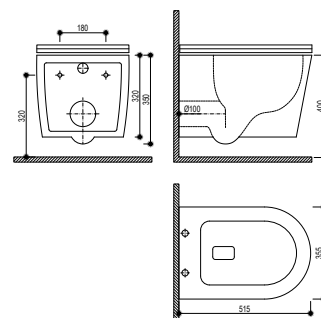

Fali bidé

- Egyszerű tisztítás
- Magas minőségű kerámia
- Nem tartalmazza a csaptelepet

Szín
Fehér

Kódszám
187360001