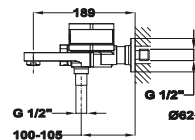

Szín

Kódszám

Fehér/Amazonas tölgy 31122020WA
Fekete/Amazonas tölgy 31122020NA