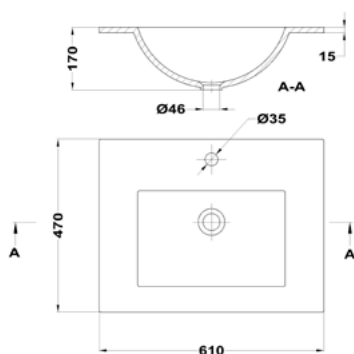

INCA +

MOSDÓK

Inca beépíthető kerámia mosdó 60 cm

- Vastagság: 1,5 cm
- Leeresztő szelepet és a csaptelepet nem tartalmazza

Anyag	Szín	Kódszám
Kerámia	Fehér	117240000