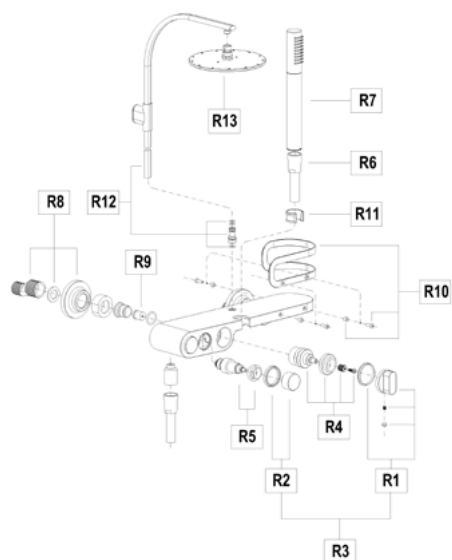

Lavi zuhanyrendszer
31298020XX