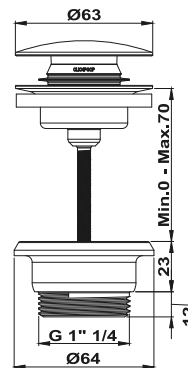

STREAM zuhanyfej

- Fém
- Ø250 mm
- Vízkömentes
- Gömbcsukló
- Ujjlenyomatmentes PVD felületek

Szín	Kódszám
Króm	790068100
Merész fekete	79006810N2