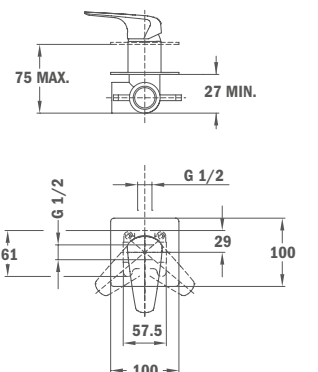

Süllyesztett 1 utas csaptelep

- Zuhanyzett nélkül
- Nem tartalmazza a süllyesztett elemet
- Ultraslim takarótányér
- Ujjlenyomatmentes PVD felületek

Szín	Kódszám
Króm	672410200
Merész fekete	67241020N2
Tüzes bronz	67241020BZ
Egyutas süllyesztett elem	1096400

Termosztátos zuhany csaptelep

- Biztonsági hőmérséklet stop 38° C -on
- Hídeg csapteleptest rendszer
- Szűrővel védett visszaáramlásgátló szelepek
- Zuhanyzett nélkül
- Ujjlenyomatmentes PVD felületek

Szín	Kódszám
Króm	672010200
Merész fekete	67201020N2
Tüzes bronz	67201020BZ