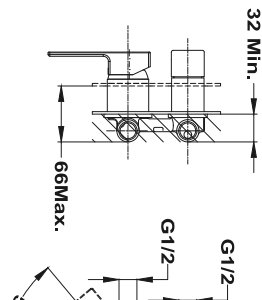

Süllyesztett 1 utas csaptelep

- Tartalmazza a süllyesztett elemet
- Ultraslim takarótányér
- Zuhanyzett nélkül

Szín

Króm
Fekete

Kódszám

852411200
85241120N