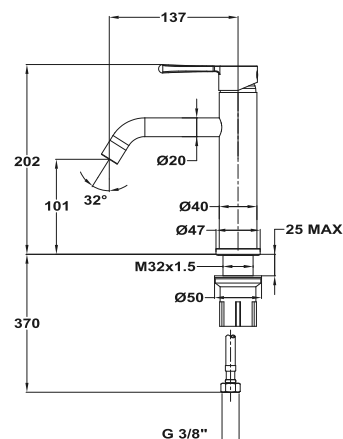

ORIGEHM ÚJ!

Mosdó csaptelep M

- Easy Fix rögzítéssel
- Cold Start mechanizmus
- Perlátor vízköelleni védelemmel
- 4 l/perc vízfolyás kolatózó elemmel
- Több, mint 60% vízmegtakarítás
- Ideális BREEAM és LEED projektekhez
- 3/8" flexibilis bekötőcsővel
- Leeresztő szelep nélkül
- Ujjlenyomatmentes PVD felületek

Szín

Króm
Selyemfényű arany
Grafit szürke

Kódszám

343860270
34386027G6
34386027GM

Mosdó csaptelep XL

- Easy Fix rögzítéssel
- Cold Start mechanizmus
- Perlátor vízköelleni védelemmel
- 4 l/perc vízfolyás kolatózó elemmel
- Több, mint 60% vízmegtakarítás
- Ideális BREEAM és LEED projektekhez
- 3/8" flexibilis bekötőcsővel
- Leeresztő szelep nélkül
- Ujjlenyomatmentes PVD felületek

Szín

Króm
Selyemfényű arany
Grafit szürke

Kódszám

343660270
34366027G6
34366027GM

Fali mosdó csaptelep

- Perlátor vízköelleni védelemmel
- 4 l/perc vízfolyás kolatózó elemmel
- Több, mint 60% vízmegtakarítás
- Ideális BREEAM és LEED projektekhez
- Tartalmazza a súllyesztett elemet
- Leeresztő szelep nélkül
- Ujjlenyomatmentes PVD felületek

Szín

Króm
Selyemfényű arany
Grafit szürke

Kódszám

344610250
34461025G6
34461025GM

Zuhany csaptelep

- Zuhanyzettel
  - » 1 funkciós vízkömentes kézizuhany
  - » Állítható kézizuhanytartó
  - » 1,75 m gégecső
- Ujjlenyomatmentes PVD felületek

Szín

Króm
Selyemfényű arany
Grafit szürke

Kódszám

342320200
34232020G6
34232020GM