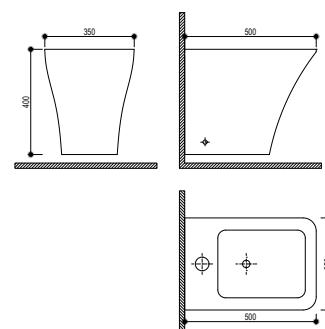

Szín
Fehér

Kódszám
706060200