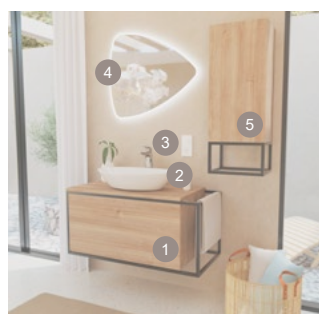

Kódszám	Megnevezés
1 187160003	Itaca mosdószekrény, Dió/Fekete 100x45x45 cm
2 187210000	Itaca öntött márvány mosdó 38 cm
3 187130004	Itaca oldalszekrény, Dió/Fekete 80x35x27 cm, jobbos
4 187260007	Itaca tükör LED háttérvilágítással 79x57 cm
5 673660200	Itaca mosdó csaptelep XL
6 1108600	Leeresztő szelep öntött márvány fedéllel, fehér