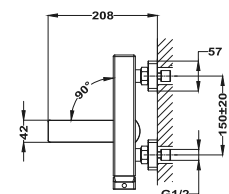

SOLLER

Mosdó csaptelep

- 5 l/perc vízfolyás kolatózó elemmel
- Akár 60% vízmegetakarítás
- Ideális BREEAM és LEED projektekhez
- Perlátor vízköelleni védelemmel
- A vízáramlás szöge a billenő perlátorral állítható.
- 3/8" és 1/2" flexibilis bekötőcsöveket is tartalmaz
- Leeresztőszelep nélkül

Szín

Króm
Fekete

Kódszám

853461250
85346125N

Mosdó csaptelep L

- Easy Fix rögzítéssel
- 5 l/perc vízfolyás kolatózó elemmel
- Akár 60% vízmegetakarítás
- Ideális BREEAM és LEED projektekhez
- Perlátor vízköelleni védelemmel
- A vízáramlás szöge a billenő perlátorral állítható.
- 3/8" és 1/2" flexibilis bekötőcsöveket is tartalmaz
- Leeresztőszelep nélkül

Szín

Króm
Fekete

Kódszám

853861250
85386125N

Mosdó csaptelep XL

- Easy Fix rögzítéssel
- 5 l/perc vízfolyás kolatózó elemmel
- Akár 60% vízmegetakarítás
- Ideális BREEAM és LEED projektekhez
- Perlátor vízköelleni védelemmel
- A vízáramlás szöge a billenő perlátorral állítható.
- 3/8" és 1/2" flexibilis bekötőcsöveket is tartalmaz
- Leeresztőszelep nélkül

Szín

Króm
Fekete

Kódszám

853111250
85311125N

Bidé csaptelep

- Gömbcsuklós perlátor vízköelleni védelemmel
- 3/8" és 1/2" flexibilis bekötőcsöveket is tartalmaz
- Leeresztőszelep nélkül

Szín

Króm
Fekete

Kódszám

856261200
85626120N

Kádtöltő csaptelep

- Elrejtethető kifolyócsővel
  - » Zuhany funkció: a kifolyócső rejtve
  - » Kádtöltő funkció: a kifolyócső kihajtva
- Zuhanyváltó a csaptelep testbe integrálva
- A vízáramlás szöge a billenő perlátorral állítható.
- Zajcsökkentő elemekkel felszerelve
- Zuhanyzett nélkül

Szín

Króm
Fekete

Kódszám

851211200
85121120N