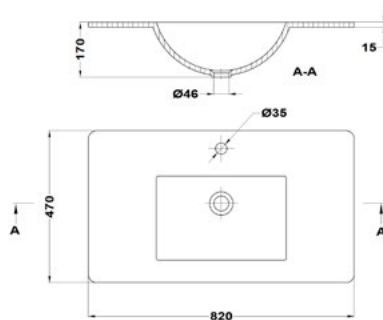

Inca beépíthető kerámia mosdó 80 cm

- Vastagság: 1,5 cm
- Leeresztő szelepet és a csaptelepet nem tartalmazza

Anyag	Szín	Kódszám
Kerámia	Fehér	702300200