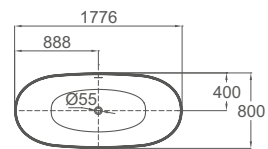

LAVI

98

FÜRDŐKÁDAK

SENSE öntött márvány kád

- Egyszerű tisztítás
- Öntött márvány
- 177,5 x 80 x 56,5 cm
- Leeresztő szelep nem tartozék

Szín

Fehér

Kódszám