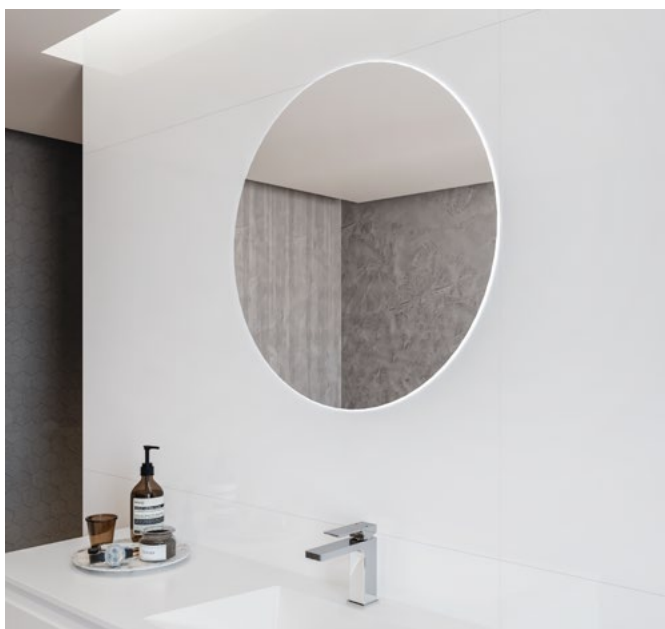

SOLLER

- Hideg fehér LED háttérvilágítással
- IP 44
- Párásodás elleni rendszer (csak a Ø75 cm modellnél)
- Érintő rendszer (csak a Ø90 cm modellnél)

- Ø75 - 1.920 lm - 20 W
- Ø90 - 1.440 lm - 13,25 W

Ø75 cm
187260004

Ø90 cm
187260006