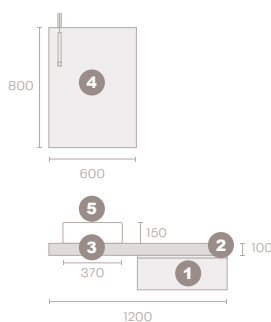

Kódszám	Megnevezés
1 187160012	Soller 1 fiókos mosdószekrény, szifon kivágás nélkül. Matt fehér. 60 cm
2 187170017	Soller mosdópult. Tölgy. 120 cm
3 187210012	Soller öntött márvány mosdó. 58x37 cm
4 117250000	Inca tükör. 60x80 cm
5 853111250	Soller mosdó csapterlep XL