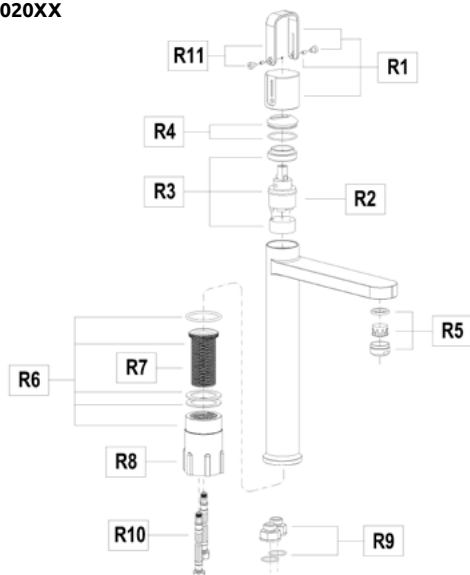

ÚJDONSÁGOK LAVI

Lavi kádtöltő csaptelep zuhanyzettel
31122020XX

Lavi zuhany csaptelep zuhanyzettel
31232020XX

Lavi mosdó csaptelep M
31346020XX

Lavi mosdó csaptelep L
31386020XX

Lavi mosdó csaptelep XL
31366020XX