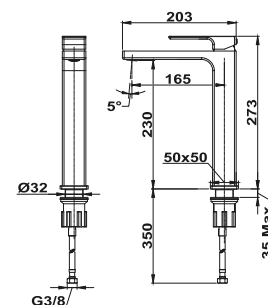

Bidé csaptelep

- Gömbcsuklós perlátor vízköelleni védelemmel
- 3/8" és 1/2" flexibilis bekötőcsöveket is tartalmaz
- Leeresztőszelep nélkül

Szín

Króm
Fekete

Kódszám

856261200
85626120N