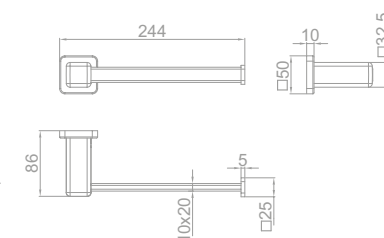

FÜRDŐSZOBAI KIEGÉSZÍTŐK

Törölközőtartó, dupla

- Fém
- 600 mm
- Ujjlenyomatmentes PVD felületek

Szín

Króm
Merész fekete
Tüzes bronz

Kódszám

170770200
17077020N2
17077020BZ

Akasztó

- Fém
- Ujjlenyomatmentes PVD felületek

Szín

Króm
Merész fekete
Tüzes bronz

Kódszám

170800200
17080020N2
17080020BZ

Kéztörölő tartó

- Fém
- 244 mm
- Ujjlenyomatmentes PVD felületek

Szín

Króm
Merész fekete
Tüzes bronz

Kódszám

170790200
17079020N2
17079020BZ

Üvegpolc

- Edzett biztonsági üveg
- Ujjlenyomatmentes PVD felületek

Szín

Króm
Merész fekete
Tüzes bronz

Kódszám

170840200
17084020N2
17084020BZ