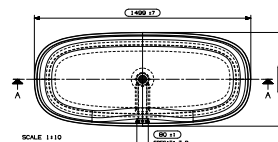

LAVI öntött márvány kád

- Egyszerű tisztítás
- Öntött márvány
- 150x65x55,5 cm
- Leeresztő szelep nem tartozék