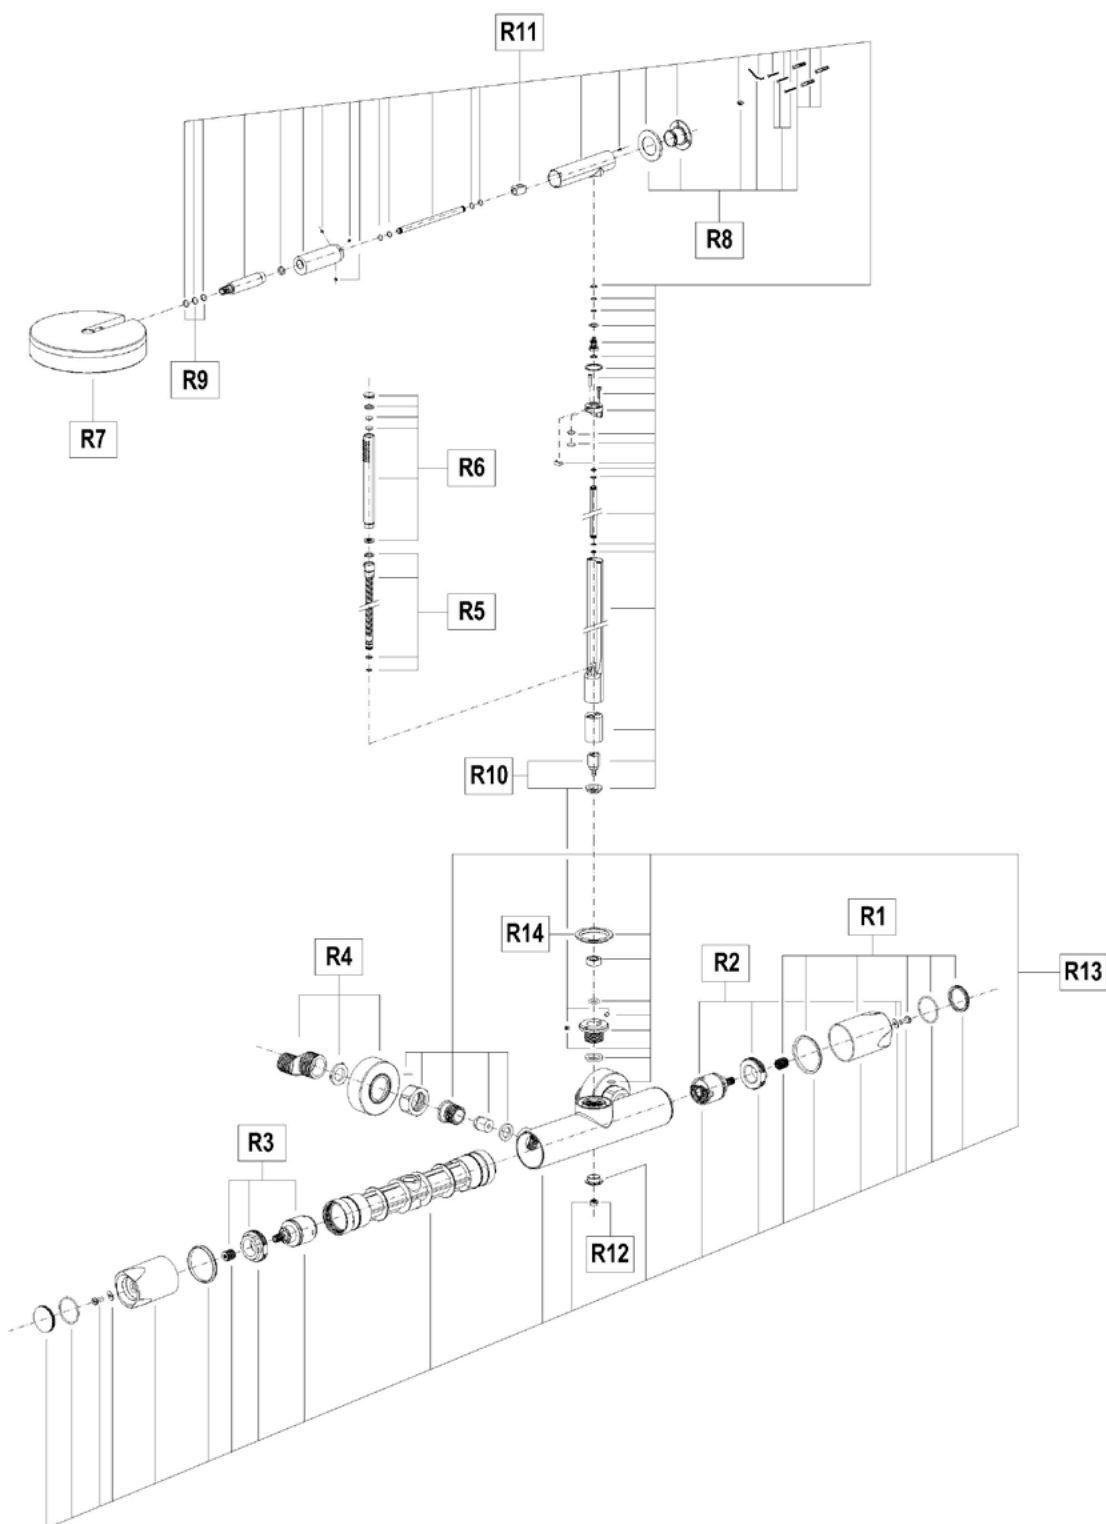

R7	R8	R9	R10	R11	R12	R13	R14	R15
R1333500	R1332500CR	R805949	R621056	R811112	R802445CR	R899588	R182580000	R631466
R1332500CR	R805949	R621056	R811112	R802445CR	R899588	R182600000	R631466	

180° Antibakteriális Dual Control zuhanyrendszer
182560200