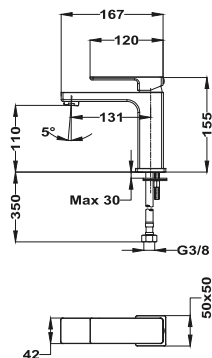

Mosdó csaptelep L

- Easy Fix rögzítéssel
- 5 l/perc vízfolyás kolatózó elemmel
- Akár 60% vízmegetakarítás
- Ideális BREEAM és LEED projektekhez
- Perlátor vízköelleni védelemmel
- A vízáramlás szöge a billenő perlátorral állítható.
- 3/8" és 1/2" flexibilis bekötőcsöveket is tartalmaz
- Leeresztőszelep nélkül

Szín

Króm
Fekete

Kódszám

853861250
85386125N