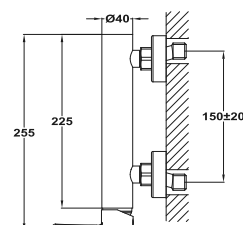

ORIGEHM ÚJ!

Mosdó csaptelep M

- Easy Fix rögzítéssel
- Cold Start mechanizmus
- Perlátor vízköelleni védelemmel
- 4 l/perc vízfolyás kolatózó elemmel
- Több, mint 60% vízmegtakarítás
- Ideális BREEAM és LEED projektekhez
- 3/8" flexibilis bekötőcsővel
- Leeresztő szelep nélkül
- Ujjlenyomatmentes PVD felületek

Szín

Króm
Selyemfényű arany
Grafit szürke

Kódszám

343860270
34386027G6
34386027GM

Mosdó csaptelep XL

- Easy Fix rögzítéssel
- Cold Start mechanizmus
- Perlátor vízköelleni védelemmel
- 4 l/perc vízfolyás kolatózó elemmel
- Több, mint 60% vízmegtakarítás
- Ideális BREEAM és LEED projektekhez
- 3/8" flexibilis bekötőcsővel
- Leeresztő szelep nélkül
- Ujjlenyomatmentes PVD felületek

Szín

Króm
Selyemfényű arany
Grafit szürke

Kódszám

343660270
34366027G6
34366027GM

Fali mosdó csaptelep

- Perlátor vízköelleni védelemmel
- 4 l/perc vízfolyás kolatózó elemmel
- Több, mint 60% vízmegtakarítás
- Ideális BREEAM és LEED projektekhez
- Tartalmazza a súllyesztett elemet
- Leeresztő szelep nélkül
- Ujjlenyomatmentes PVD felületek

Szín

Króm
Selyemfényű arany
Grafit szürke

Kódszám

344610250
34461025G6
34461025GM

Zuhany csaptelep

- Zuhanyzettel
  - » 1 funkciós vízkömentes kézizuhany
  - » Állítható kézizuhanytartó
  - » 1,75 m gégecső
- Ujjlenyomatmentes PVD felületek

Szín

Króm
Selyemfényű arany
Grafit szürke

Kódszám

342320200
34232020G6
34232020GM