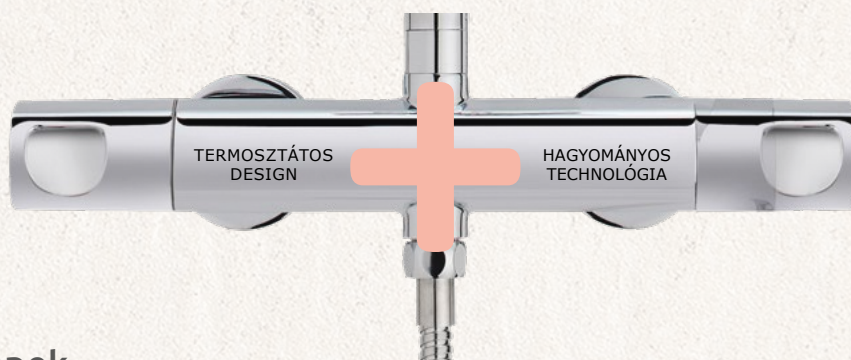

Szín Króm
Kódszám 672370200

Szín Merész fekete
Kódszám 67237020N2

Szín Tüzes bronz
Kódszám 67237020BZ

MANACOR

Termosztátos zuhanyrendszer forgatható kifolyócsővel

- Termosztátos csaptelep
- Hideg csapteleptest rendszer
- Biztonsági hőmérséklet STOP 38°C-on
- Integrált zuhanyváltó
- Állítható teleszkópos felszállócső az egyszerűbb szerelés érdekében:
 - » Min. magasság: 800 mm
 - » Max. magasság: 1310 mm
- Ultraslim fém vízkömentes zuhanyfej:
 - » Ø200 mm
 - » 2 mm vastag
- 3 funkciós vízkömentes kézizuhany
- 1,5 m flexibilis fém gégecső
- Állítható kézizuhany tartó
- Szűrővel védett visszaáramlás gátló szelepek
- Forgatható kifolyócsővel

Szín Króm

Kódszám 841480200

DUAL CONTROL

TERMOSZTÁTOS CSAPTELEP

DESIGN HAGYOMÁNYOS

TECHNOLÓGIA

A Strohm Dual Control modellek a hagyományos csaptelepek technológiáját ötvözik a termosztátos csaptelepek modern dizájnjával. Mivel ugyanazt a technológiát alkalmazza, mint a hagyományos csaptelepek, így nem igényelnek speciális karbantartást.

A 180°, SOLLER és az antibakteriális zuhanyrendszer családban is megtalálható ez az új technológia. A csaptelep belülről egy korszerű egyedi elemmel van ellátva, mely a magas hőmérséklet hatására sem deformálódik el. Ez az elem megakadályozza, hogy a forró víz érintkezzen a külső fém burkolattal, így nyújtva védelmet a forrázással szemben.

Hőfokszabályozás

A jobboldali kar, a víz hőmérsékletét szabályozza, mint egy hagyományos egykaros csaptelep, mely a kar jobbra vagy balra forgatásával meleg vagy hideg vizet ad.

Dual Control.

A termosztátos csaptelepek eleganciája ötvözve a hagyományos csaptelepek praktikusságával.