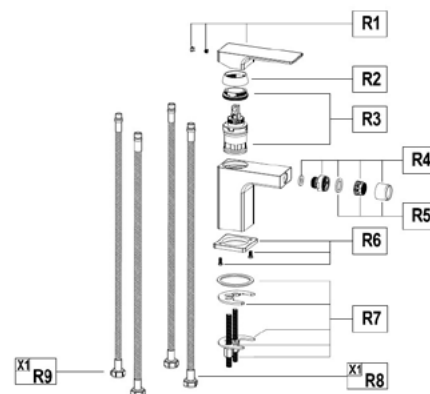

Soller kádtöltő csaptelep, Fekete
85121120N

Soller zuhany csaptelep, Fekete
85231120N

Soller mosdó csaptelep XL, Fekete
85311125N

Soller mosdó csaptelep, Fekete
85346125N

Soller mosdó L, Fekete
85386125N

Soller bidé csaptelep, Fekete
85626120N