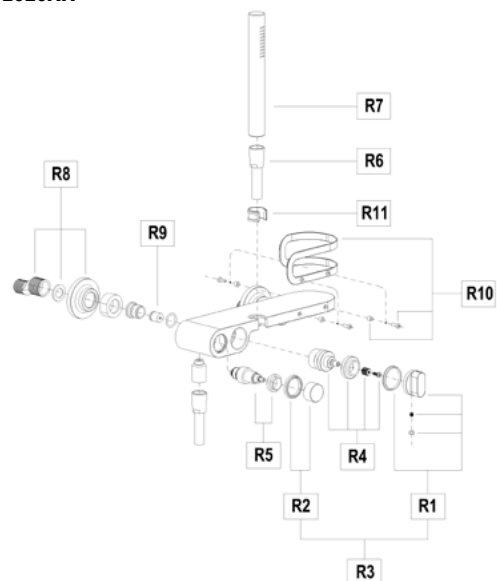

Lavi zuhany csaptelep zuhanyzettel
31232020XX