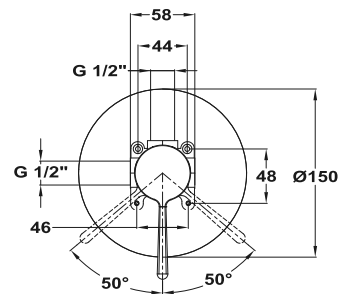

Szín

Króm
Selyemfényű arany
Grafit szürke
Egyutas süllyesztett elem

Kódszám

342400200
34241020G6
34241020GM
1096400

Dual Control zuhanyrendszer

- Dual Control csaptelep
- Hídeg csapteleptest rendszer
- Integrált zuhanyváltó
- Állítható teleszkópos felszállócső az egyszerűbb szerelés érdekében:
 - » Min. magasság: 970 mm
 - » Max. magasság: 1310 mm
- Vízkömentes Ø250mm zuhanyfej
- Csavarodásmentes 1,5 m flexibilis design gégecső
- Állítható kézizuhanytartó
- 1 funkciós kézizuhany
- Szűrővel védett visszaáramlás gátló szelepek
- Ujjlenyomatmentes PVD felületek