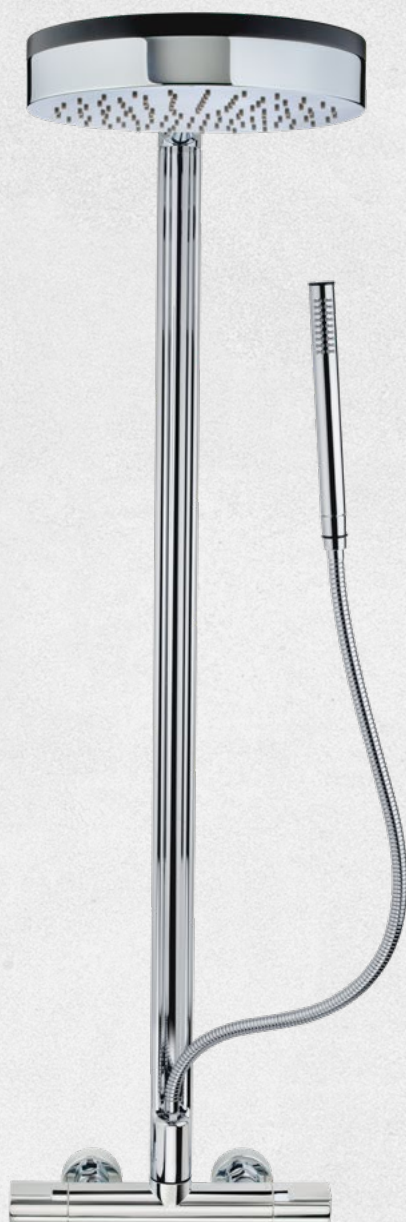

180°

Zuhanyrendszer rejtett kézizuhannyal

Világújdonság!

VIDEO

180° ZUHANYRENDSZER REJTETT KÉZIZUHANNYAL

Fordítsa el a felszállócsövet az óramutató járásával megegyező irányba, és fedje fel a kézizuhanyt és a gégecsövet.