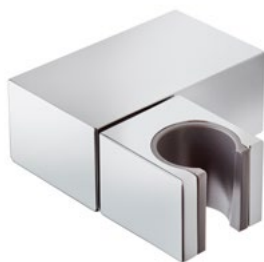

SOLLER Kézizuhany tartó

- Állítható

Szín

Króm

Kódszám

790045500