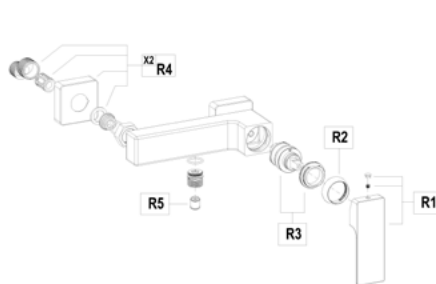

Soller zuhany csaptelep, Fekete
85231120N