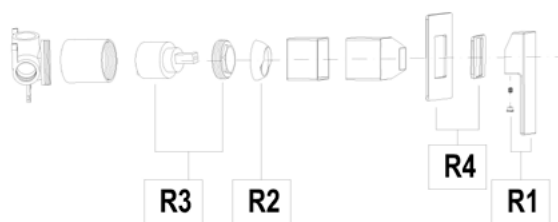

Soller súlyszettett 1 utas csaptelep, Fekete
85241120N