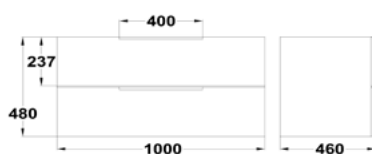

100 cm

Inca+ mosdószejkény

- 2 fiókos
- Soft close mechanizmus
- Hettich vasalatok

Felület

Matt fehér
Nature Wood/Fekete

Kódszám

F5411002022600A
F54120020EE600A