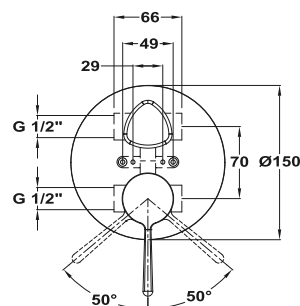

ORIGEHM ÚJ!

Kádtöltő csaptelep

- Perlátor vízkőelleni védelemmel
- Zuhanyzettel
  - » 1 funkciós vízkömentes kézizuhany
  - » Állítható kézizuhanytartó
  - » 1,75 m gégecső
- Ujjlenyomatmentes PVD felületek

Szín

Króm
Selyemfényű arany
Grafit szürke

Kódszám

341220200
34122020G6
34122020GM

Süllyesztett 2 utas csaptelep -Zuhanyzettel nélkül

- Nem tartalmazza a süllyesztett elemet
- Ultraslim takarótányér
- Innovatív kerámia zuhanyváltó
- Ujjlenyomatmentes PVD felületek

Szín

Króm
Selyemfényű arany
Grafit szürke
Kétutas süllyesztett elem

Kódszám

341700200
34171020G6
34171020GM
1096500

Süllyesztett 1 utas csaptelep

-Zuhanyzettel nélkül

- Nem tartalmazza a süllyesztett elemet
- Ultraslim takarótányér
- Ujjlenyomatmentes PVD felületek

Szín

Króm
Selyemfényű arany
Grafit szürke
Egyutas süllyesztett elem

Kódszám

342400200
34241020G6
34241020GM
1096400

Dual Control zuhanyrendszer

- Dual Control csaptelep
- Hídeg csapteleptest rendszer
- Integrált zuhanyváltó
- Állítható teleszkópos felszállócső az egyszerűbb szerelés érdekében:
  - » Min. magasság: 970 mm
  - » Max. magasság: 1310 mm
- Vízkömentes Ø250mm zuhanyfej
- Csavarodásmentes 1,5 m flexibilis design gégecső
- Állítható kézizuhanytartó
- 1 funkciós kézizuhany
- Szűrővel védett visszaáramlás gátló szelepek
- Ujjlenyomatmentes PVD felületek

Szín

Króm
Selyemfényű arany
Grafit szürke

Kódszám

342780200
34278020G6
34278020GM