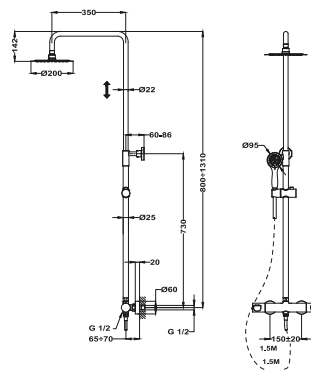

SOLLER

Dual Control zuhanyrendszer

- Dual Control csaptelep
- Hideg csapteleptest rendszer
- Integrált zuhanyváltó
- Állítható teleszkópos felszállócső az egyszerűbb szerelés érdekében:
 - » Min. magasság: 800 mm
 - » Max. magasság: 1310 mm
- Vízkömentes 200 x 200 mm zuhanyfej
- Csavarodásmentes 1,5 m flexibilis design gégecső
- Állítható kézizuhany tartó
- Szűrővel védett visszaáramlás gátló szelepek