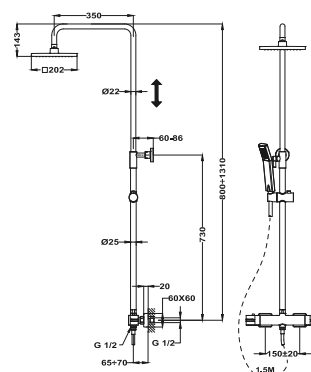

Szín

Króm
Fekete

Kódszám

852780200
85278020N

Termostátos zuhanyrendszer

- Termostátos csaptelep
- Hideg csapteleptest rendszer
- Biztonsági hőmérséklet STOP 38°C-on
- Integrált zuhanyváltó
- Állítható teleszkópos felszállócső az egyszerűbb szerelés érdekében:
 - » Min. magasság: 800 mm
 - » Max. magasság: 1310 mm
- ABS vízkömentes 202 x 202 mm zuhanyfej
- 1 funkció vízkömentes kézizuhany
- Csavarodásmentes 1,5 m flexibilis design gégecső
- Állítható kézizuhany tartó
- Szűrővel védett visszaáramlás gátló szelepek