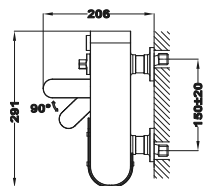

LAVI

Kádtöltő csaptelep

- Hideg csapteleptest rendszer
- Működtetés Ki/Be kapcsoló gombbal
- Zuhany funkció: a kifolyócső rejtve
- Kádtöltő funkció: a kifolyócső kihajtva
- Zajcsökkentő elemekkel felszerelve
- Zuhanyzettel
- 1 funkciós vízkömentes kézizuhany
- Csavarodásmentes 1,75 m flexibilis design gégecső
- Fali kézizuhanytartó

Szín

Kódszám

Fehér/Amazonas tölgy 31122020WA
Fekete/Amazonas tölgy 31122020NA

Zuhany csaptelep

- Hideg csapteleptest rendszer
- Működtetés Ki/Be kapcsoló gombbal
- Zajcsökkentő elemekkel felszerelve
- Zuhanyzettel
- Kézizuhanytartó a csapteleptestbe integrálva
- 1 funkciós vízkömentes kézizuhany
- Csavarodásmentes 1,5 m flexibilis design gégecső

Szín

Kódszám

Fehér/Amazonas tölgy 31232020WA
Fekete/Amazonas tölgy 31232020NA