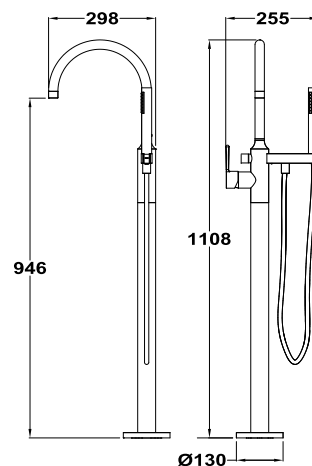

FÜRDŐKÁDAK

ITACA szabadonálló kádtöltő csaptelep

- Zuhanyzettel
- 1 funkciós vízkörmes kézzizuhany
- 1,5 m fém flexibilis gégecső
- Szabadon álló kádakhoz fejlesztve
- Minimalista design
- Ujjlenyomatmentes PVD felületek

Szín

Króm
Merész fekete
Tüzes bronz

Kódszám

182330200
18233020N2
18233020BZ

ÚJ!

ORIGEHM szabadonálló kádtöltő csaptelep

- Zuhanyzettel
- 1 funkciós vízkörmes kézzizuhany
- 1,5 m fém flexibilis gégecső
- Szabadon álló kádakhoz fejlesztve
- Ujjlenyomatmentes PVD felületek

Szín

Króm
Merész fekete
Tüzes bronz

Kódszám

182330200
18233020N2
18233020BZ