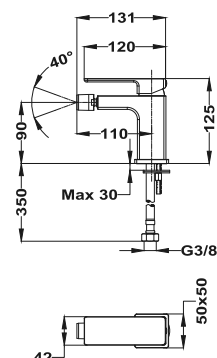

Kádtöltő csaptelep

- Elrejtethető kifolyócsővel
  - » Zuhany funkció: a kifolyócső rejtve
  - » Kádtöltő funkció: a kifolyócső kihajtva
- Zuhanyváltó a csaptelep testbe integrálva
- A vízáramlás szöge a billenő perlátorral állítható.
- Zajcsökkentő elemekkel felszerelve
- Zuhanyzett nélkül

Szín

Króm
Fekete

Kódszám

851211200
85121120N