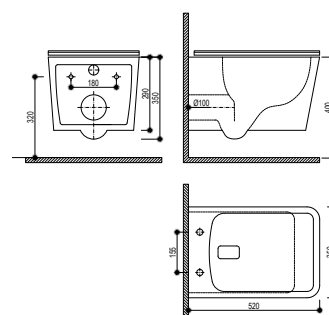

Fali bidé

- Egyszerű tisztítás
- Magas minőségű kerámia
- Nem tartalmazza a csaptelepet

Szín
Fehér

Kódszám
187360000