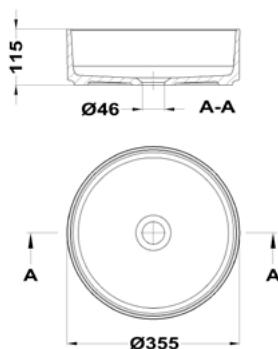

Soller pultra helyezhető mosdó

- Leeresztő szelepet nem tartalmazza

Anyag	Szín	Kódszám
Kerámia	Fehér	B851100237