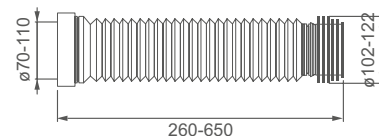

- Csatlakozó átmérője: 70/110×102/122 mm
- Állítható hosszúság: 260–650 mm
- A tömítés a bekötőcsőbe integrálva
- Modern fröccsöntött technológia
- Anyag: polipropilén
- Független és vízszintes kivezetésekhez egyaránt alkalmas