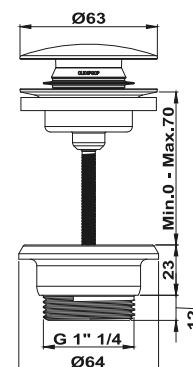

Szín	Kódszám
Króm	1106200
Merész fekete	110620N2
Tüzes bronz	110620BZ

ITACA

STREAM zuhanyfej

- Fém
- Ø250 mm
- Vízkömentes
- Gömbcsukló
- Ujjlenyomatmentes PVD felületek

Szín	Kódszám
Króm	790068100
Merész fekete	79006810N2
Tüzes bronz	79006810BZ