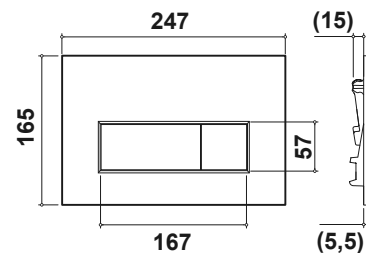

NYOMÓLAPOK

Strohm 70 nyomólap

- ABS
- Két vízmennyiség
- Kompatibilis minden Strohm süllyesztett WC tartállyal

Szín

Fehér
Matt fekete
Selyemfényű arany
Grafit szürke

Kódszám

73500070W
73500070N
73500070G6
73500070GM

Strohm 20 nyomólap

- ABS
- Két vízmennyiség
- Kompatibilis minden Strohm süllyesztett WC tartállyal

Szín

Króm
Matt króm

Kódszám

735000300
735000200

Strohm 80 nyomólap

- ABS
- Két vízmennyiség
- Kompatibilis minden Strohm süllyesztett WC tartállyal

Szín

Króm
Matt fehér
Matt fekete

Kódszám

73500080PC
73500080W
73500080N

Strohm 60 nyomólap

- Alumínium/rozsdamentes acél
- Két vízmennyiség
- Kompatibilis minden Strohm süllyesztett WC tartállyal

Szín

Alumínium/rozsdamentes acél

Kódszám

735000600

Strohm 10 nyomólap

- ABS
- Két vízmennyiség
- Kompatibilis minden Strohm süllyesztett WC tartállyal

Szín

Fehér

Kódszám

735000100