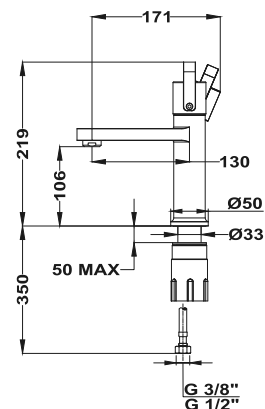

Mosdó csaptelep XL

- Easy Fix rögzítéssel
- Perlátor vízköelleni védelemmel
- 3/8" flexibilis bekötőcsővel
- 1/2" adapterrel
- Leeresztő szelep nélkül

Szín

Kódszám

Fehér/Amazonas tölgy 31366020WA
Fekete/Amazonas tölgy 31366020NA