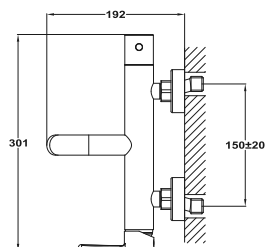

ORIGEHM ÚJ!

Kádtöltő csaptelep

- Perlátor vízkőelleni védelemmel
- Zuhanyzettel
  - » 1 funkciós vízkömentes kézizuhany
  - » Állítható kézizuhanytartó
  - » 1,75 m gégecső
- Ujjlenyomatmentes PVD felületek

Szín

Króm
Selyemfényű arany
Grafit szürke

Kódszám

341220200
34122020G6
34122020GM

Süllyesztett 2 utas csaptelep -Zuhanyzettel nélkül

- Nem tartalmazza a süllyesztett elemet
- Ultraslim takarótányér
- Innovatív kerámia zuhanyváltó
- Ujjlenyomatmentes PVD felületek

Szín

Króm
Selyemfényű arany
Grafit szürke
Kétutas süllyesztett elem

Kódszám

341700200
34171020G6
34171020GM
1096500

Süllyesztett 1 utas csaptelep

-Zuhanyzettel nélkül

- Nem tartalmazza a süllyesztett elemet
- Ultraslim takarótányér
- Ujjlenyomatmentes PVD felületek

Szín

Króm
Selyemfényű arany
Grafit szürke
Egyutas süllyesztett elem

Kódszám

342400200
34241020G6
34241020GM
1096400

Dual Control zuhanyrendszer

- Dual Control csaptelep
- Hídeg csapteleptest rendszer
- Integrált zuhanyváltó
- Állítható teleszkópos felszállócső az egyszerűbb szerelés érdekében:
  - » Min. magasság: 970 mm
  - » Max. magasság: 1310 mm
- Vízkömentes Ø250mm zuhanyfej
- Csavarodásmentes 1,5 m flexibilis design gégecső
- Állítható kézizuhanytartó
- 1 funkciós kézizuhany
- Szűrővel védett visszaáramlás gátló szelepek
- Ujjlenyomatmentes PVD felületek

Szín

Króm
Selyemfényű arany
Grafit szürke

Kódszám

342780200
34278020G6
34278020GM