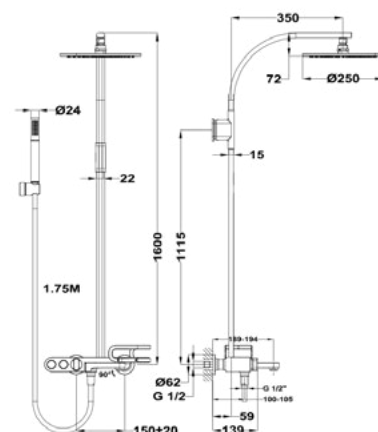

ZUHANYRENDSZEREK EGYKAROS CSAPTELEPPEL

LAVI Zuhanyrendszer kifolyócsővel

- Hideg csapteleptest rendszer
- Kádtöltő csaptelep
- Működtetés Ki/Be kapcsoló gombbal
- Zajcsökkentő elemekkel felszerelve
- Zuhanyfunkció: a kifolyócső rejtve
- Kádtöltő funkció: a kifolyócső kihajtva
- Magas pontosságú keramikus vezérlőegység
- Vízkömentes perlátör
- 1 funkciós vízkömentes kézizuhany
- Csavarodásmentes 1,5 m flexibilis design gégecső
- Vízkömentes Ø250 mm zuhanyfej
- Magasság: 1600 mm
- Fali kézizuhanytartó
- Zajcsökkentő elemekkel felszerelve