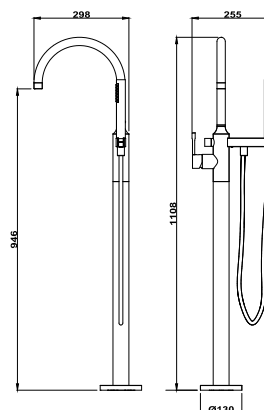

ITACA

STREAM zuhanyfej

- Fém
- Ø250 mm
- Vízkömentes
- Gömbcsukló
- Ujjlenyomatmentes PVD felületek

Szín	Kódszám
Króm	790068100
Merész fekete	79006810N2
Tüzes bronz	79006810BZ

Termosztátos zuhanyrendszer

- Termosztátos csaptelep
- Hideg csapteleptest rendszer
- Biztonsági hőmérséklet STOP 38°C-on
- Integrált zuhanyváltó
- Állítható teleszkópos felszállócső az egyszerűbb szerelés érdekében:
  - » Min. magasság: 970 mm
  - » Max. magasság: 1310 mm
- Vízkömentes Ø250 mm zuhanyfej
- 1 funkció vízkömentes kézizuhany
- 1,5 m flexibilis fém gégecső
- Állítható kézizuhanytartó
- Szűrővel védett visszaáramlás gátló szelepek
- Ujjlenyomatmentes PVD felületek

Szín	Kódszám
Króm	672370200
Merész fekete	67237020N2
Tüzes bronz	67237020BZ

Szabadonálló kádttöltő csaptelep

- Zuhanyszettel
- 1 funkció vízkömentes kézizuhany
- 1,5 m fém flexibilis gégecső
- Szabadon álló kádakhoz fejlesztve
- Minimalista design
- Ujjlenyomatmentes PVD felületek

Szín	Kódszám
Króm	182330200
Merész fekete	18233020N2
Tüzes bronz	18233020BZ