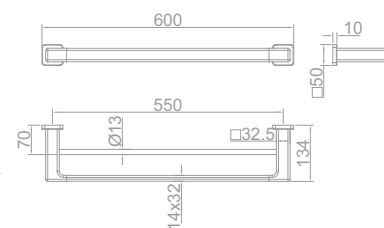

FÜRDŐSZOBAI KIEGÉSZÍTŐK

Törölközőtartó, dupla

- Fém
- 600 mm
- Ujjlenyomatmentes PVD felületek

Szín

Króm
Merész fekete
Tüzes bronz

Kódszám

170770200
17077020N2
17077020BZ