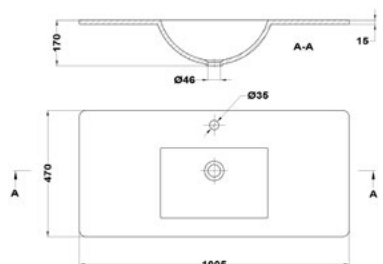

Inca beépíthető kerámia mosdó 100 cm

- Vastagság: 1,5 cm
- Leeresztő szelepet és a csaptelepet nem tartalmazza

Anyag	Szín	Kódszám
Kerámia	Fehér	117240001