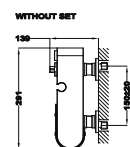

Szín

Kódszám

Fehér/Amazonas tölgy 31232020WA
Fekete/Amazonas tölgy 31232020NA