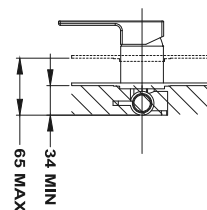

SOLLER

Dual Control zuhanyrendszer

- Dual Control csaptelep
- Hideg csapteleptest rendszer
- Integrált zuhanyváltó
- Állítható teleszkópos felszállócső az egyszerűbb szerelés érdekében:
 - » Min. magasság: 800 mm
 - » Max. magasság: 1310 mm
- Vízkömentes 200 x 200 mm zuhanyfej
- Csavarodásmentes 1,5 m flexibilis design gégecső
- Állítható kézizuhany tartó
- Szűrővel védett visszaáramlás gátló szelepek