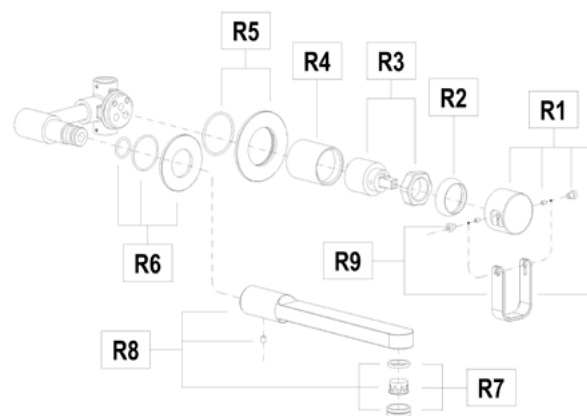

Lavi fali mosdó csaptelep
31461020XX