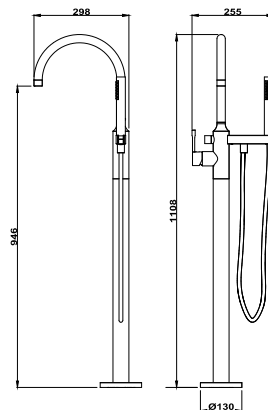

FÜRDŐKÁDAK

ITACA szabadonálló kádtöltő csaptelep

- Zuhanyzettel
- 1 funkciós vízkörmes kézzizuhany
- 1,5 m fém flexibilis gégecső
- Szabadon álló kádakhoz fejlesztve
- Minimalista design
- Ujjlenyomatmentes PVD felületek

Szín

Króm
Merész fekete
Tüzes bronz

Kódszám

182330200
18233020N2
18233020BZ

ÚJ!

ORIGEHM szabadonálló kádtöltő csaptelep

- Zuhanyzettel
- 1 funkciós vízkörmes kézzizuhany
- 1,5 m fém flexibilis gégecső
- Szabadon álló kádakhoz fejlesztve
- Ujjlenyomatmentes PVD felületek

Szín

Króm
Merész fekete
Tüzes bronz

Kódszám

182330200
18233020N2
18233020BZ