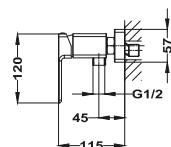

Termostátos zuhany csaptelep

- Biztonsági hőmérséklet stop 38° C -on
- Hideg csapteleptest rendszer
- Szűrővel védett visszaáramlás gátló szelepek
- Zuhanyzett nélkül

Szín

Króm
Fekete

Kódszám

852010200
85201020N