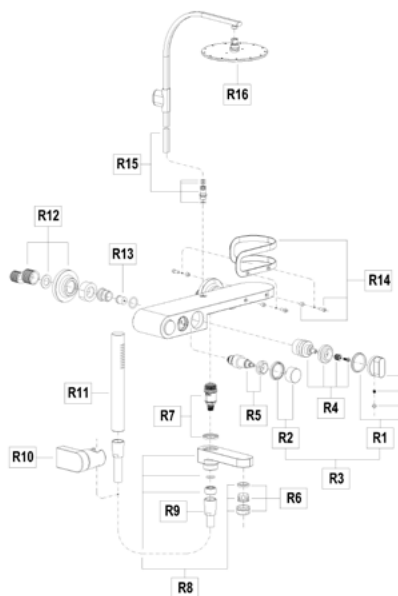

Lavi zuhanyrendszer kifolyócsővel Króm
31198020XX