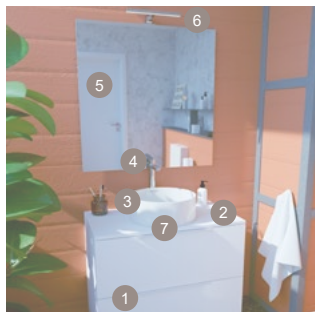

Kódszám	Megnevezés
1 F54120020EE400A	Inca+ bútor, 2 fiókos, 80 cm, Matt fehér
2 F54726020EE400A	Inca + mosdópult 80 cm, Matt fehér
3 B851100237	Soller pultra helyezhető mosdó
5 187250020	Inca tükör
6 187270001	Inca lámpa
7 1108600	Leeresztő szelep