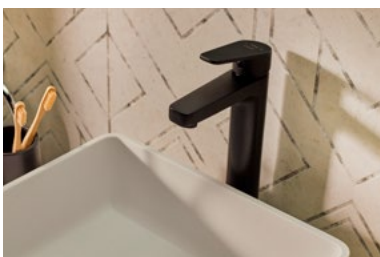

FEKETE

A nagy tartósságú fekete festés modern és trendi felületkialakítás. Matt, sima és egyenletes textúrája letisztult, karakteres megjelenést ad, amely könnyedén illeszkedik bármilyen stílushoz. Megtalálható a Lavi és az Ethika kollekciókban.