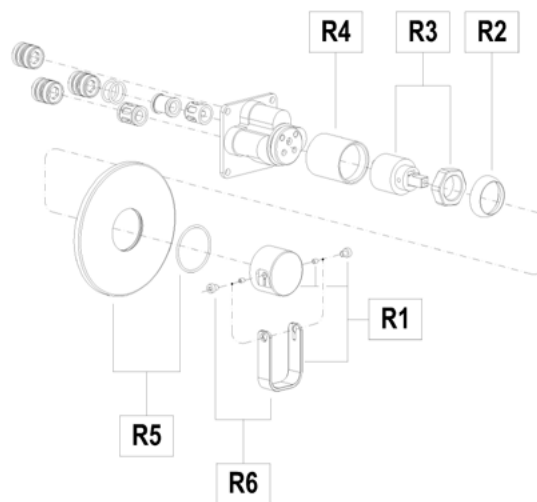

Lavi süllyesztett 1 utas csaptelep
31240020XX