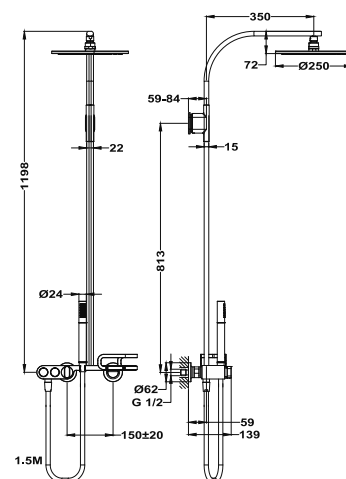

Szín

Kódszám

Fehér/Amazonas tölgy	31198020WA
Fekete/Amazonas tölgy	31198020NA
Króm	311980200

LAVI zuhanyrendszer

- Hideg csapteleptest rendszer
- Zuhany csaptelep
- Vízkimenet kiválasztása nyomógombok segítségével
- Zajcsökkentő elemekkel felszerelve
- Kézizuhanytartó a csapteleptestbe integrálva
- 1 funkciós vízkömentes kézizuhany
- Csavarodásmentes 1,5 m flexibilis design gégecső
- Vízkömentes Ø250 mm zuhanyfej
- Magasság 1023 mm
- Zajcsökkentő elemekkel felszerelve