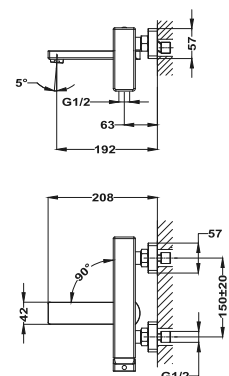

SOLLER

Mosdó csaptelep

- 5 l/perc vízfolyás kolatózó elemmel
- Akár 60% vízmegetakarítás
- Ideális BREEAM és LEED projektekhez
- Perlátor vízköelleni védelemmel
- A vízáramlás szöge a billenő perlátorral állítható.
- 3/8" és 1/2" flexibilis bekötőcsöveket is tartalmaz
- Leeresztőszelep nélkül

Szín

Króm
Fekete

Kódszám

853461250
85346125N

Mosdó csaptelep L

- Easy Fix rögzítéssel
- 5 l/perc vízfolyás kolatózó elemmel
- Akár 60% vízmegetakarítás
- Ideális BREEAM és LEED projektekhez
- Perlátor vízköelleni védelemmel
- A vízáramlás szöge a billenő perlátorral állítható.
- 3/8" és 1/2" flexibilis bekötőcsöveket is tartalmaz
- Leeresztőszelep nélkül

Szín

Króm
Fekete

Kódszám

853861250
85386125N

Mosdó csaptelep XL

- Easy Fix rögzítéssel
- 5 l/perc vízfolyás kolatózó elemmel
- Akár 60% vízmegetakarítás
- Ideális BREEAM és LEED projektekhez
- Perlátor vízköelleni védelemmel
- A vízáramlás szöge a billenő perlátorral állítható.
- 3/8" és 1/2" flexibilis bekötőcsöveket is tartalmaz
- Leeresztőszelep nélkül

Szín

Króm
Fekete

Kódszám

853111250
85311125N

Bidé csaptelep

- Gömbcsuklós perlátor vízköelleni védelemmel
- 3/8" és 1/2" flexibilis bekötőcsöveket is tartalmaz
- Leeresztőszelep nélkül

Szín

Króm
Fekete

Kódszám

856261200
85626120N

Kádtöltő csaptelep

- Elrejtethető kifolyócsővel
  - » Zuhany funkció: a kifolyócső rejtve
  - » Kádtöltő funkció: a kifolyócső kihajtva
- Zuhanyváltó a csaptelep testbe integrálva
- A vízáramlás szöge a billenő perlátorral állítható.
- Zajcsökkentő elemekkel felszerelve
- Zuhanyzett nélkül

Szín

Króm
Fekete

Kódszám

851211200
85121120N