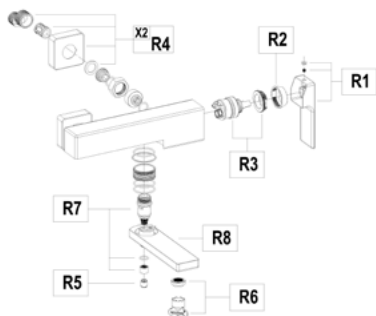

ÚJDONSÁGOK SOLLER BLACK

Kódszám	Megnevezés	R1	R2	R3	R4	R5	R6
85121120N	Soller kádtöltő csaptelep, Fekete	R1062700N	R671277N	R802799	R898057N	R899548	R899555
85231120N	Soller zuhany csaptelep, Fekete	R1062700N	R671277N	R802799	R898057N	R899548	
85311125N	Soller mosdó csaptelep XL, Fekete	R1062700N	R671277N	R802794	R899552	R759676N	R809249
85346125N	Soller mosdó csaptelep, Fekete	R1062700N	R671277N	R802794	R899552	R759676N	R809244
85386125N	Soller mosdó L, Fekete	R1062700N	R671277N	R802794	R899552	R759676N	R809249
85626120N	Soller bidé csaptelep, Fekete	R1062700N	R671277N	R802794	R899558N	R899001N	R759676N
85201020N	Soller termosztátos zuhany csaptelep, Fekete	R802692N	R722327N	R802506N	R802797	R615910	R802773
85171120N	Soller süllyesztett 2 utas csaptelep, Fekete	R1082400N	R671244N	R802788	R722259N	R761949N	
85241120N	Soller süllyesztett 1 utas csaptelep, Fekete	R1082400N	R671244N	R802788	R761950N		
85238020N	Soller termosztátos zuhanyrendszer, Fekete	R802692N	R722327N	R802506N	R802797	R615910	R802773
85278020N	Soller Dual Control zuhanyrendszer, Fekete	R722327N	R802785	R802784	R621623N	R898055N	R1055100N

Soller kádtöltő csaptelep, Fekete
85121120N