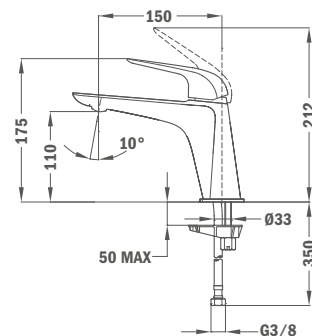

ITACA

Mosdó csaptelep L

- 5 l/perc vízfolyás kolatózó elemmel
- Akár 60% vízmegtakarítás
- Ideális BREEAM és LEED projektekhez
- Perlátor vízköelleni védelemmel
- 3/8" és 1/2" flexibilis bekötőcsöveket is tartalmaz
- Leeresztőszelep nélkül
- Ujjlenyomatmentes PVD felületek

Szín

Króm
Merész fekete
Tüzes bronz

Kódszám

673860200
67386020N2
67386020BZ

Mosdó csaptelep XL

- Easy Fix rögzítéssel
- 5 l/perc vízfolyás kolatózó elemmel
- Akár 60% vízmegtakarítás
- Ideális BREEAM és LEED projektekhez
- Perlátor vízköelleni védelemmel
- 3/8" és 1/2" flexibilis bekötőcsöveket is tartalmaz
- Leeresztőszelep nélkül
- Ujjlenyomatmentes PVD felületek

Szín

Króm
Merész fekete
Tüzes bronz

Kódszám

673660200
67366020N2
67366020BZ

Fali mosdó csaptelep

- Kifolyócső: max. 218 mm
- Perlátor vízköelleni védelemmel
- Leeresztő szelep nélkül
- Tartalmazza a süllyesztett elemet
- Ujjlenyomatmentes PVD felületek

Szín

Króm
Merész fekete
Tüzes bronz

Kódszám

674610200
67461020N2
67461020BZ

Bide csaptelep

- Gömbcsuklós perlátor vízköelleni védelemmel
- 3/8" és 1/2" flexibilis bekötőcsöveket is tartalmaz
- Leeresztő szelep nélkül
- Ujjlenyomatmentes PVD felületek

Szín

Króm
Merész fekete
Tüzes bronz

Kódszám

676260200
67626020N2
67626020BZ