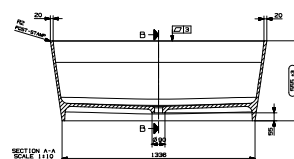

LAVI öntött márvány kád

- Egyszerű tisztítás
- Öntött márvány
- 150x65x55,5 cm
- Leeresztő szelep nem tartozék