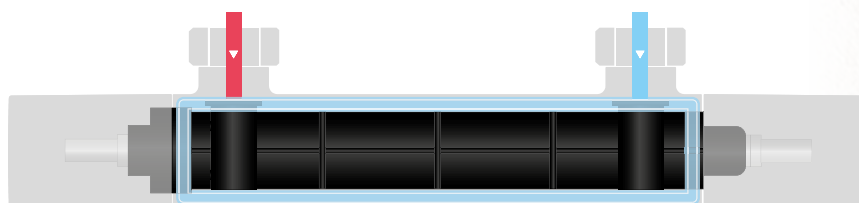

ACS

ZUHANYRENDSZEREK ÉS CSAPTELEPEK

180°	16
TERMOSZTÁTOS	20
DUAL CONTROL	24
EGYKAROS	26
ORIGEHM Új!	32
LAVI	36
SENSE	44
SOLLER	50
ITACA	56
ETHIKA	62

CSAPTELEPEINK FŐ JELLEMZŐI

Biztonságos érintés

A csaptelep belülről egy korszerű egyedi elemmel van ellátva, mely a magas hőmérséklet hatására sem deformálódik el. Ez az elem megakadályozza, hogy a forró víz érintkezzen a külső fém burkolattal, így nyújtva védelmet a forrázással szemben.

Easy Fix rendszer

A csaptelepek beszerelése még soha nem volt ilyen egyszerű. Az Easy Fix csaptelepeket szerszám használata nélkül fel lehet szerelni, köszönhetően a menetes rögzítő elemnek, amely 60%-kal csökkenti a szerelési időt.