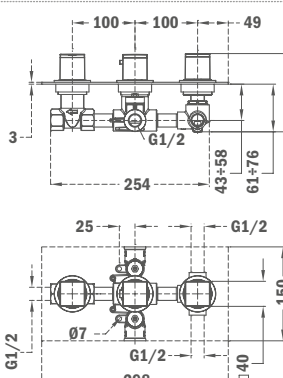

SOLLER

Süllyesztett 1 utas termostátos csaptelep

- Hideg csapteleptest rendszer
- Biztonsági hőmérséklet STOP 38°C-on
- Szűrővel védett visszaáramlás gátló szelepek
- Zuhanyzett nélkül

Szín
Króm

Kódszám
780210200

Süllyesztett 2 utas termostátos csaptelep

- Hideg csapteleptest rendszer
- 2 utas zuhanyváltó
- Biztonsági hőmérséklet STOP 38°C-on
- Szűrővel védett visszaáramlás gátló szelepek
- Zuhanyzett nélkül

Szín
Króm

Kódszám
780220200

Süllyesztett 3 utas termostátos csaptelep

- Hideg csapteleptest rendszer
- 3 utas zuhanyváltó
- Biztonsági hőmérséklet STOP 38°C-on
- Szűrővel védett visszaáramlás gátló szelepek
- Zuhanyzett nélkül

Szín
Króm

Kódszám
780230200

Süllyesztett 4 utas termostátos csaptelep

- Hideg csapteleptest rendszer
- 4 utas zuhanyváltó
- Biztonsági hőmérséklet STOP 38°C-on
- Szűrővel védett visszaáramlás gátló szelepek
- Zuhanyzett nélkül

Szín
Króm

Kódszám
780240200