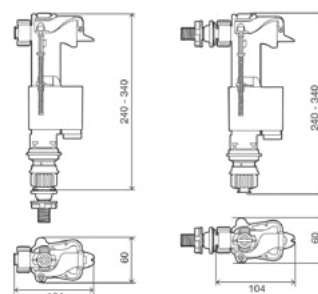

UNIV univerzális WC töltő szelep

- Az összes oldalsó és alsó beömlésű WC-hez
- Hosszú 3/8"-os sárgaréz menet, amely még régi WC-kbe is behelyezhető
- Gumiszűkítőjének köszönhetően csendesebb és ellenállóbb a nyomáslekeésekkel szemben
- Csendes zárás
- Beépített szűrő a könnyű tisztításhoz a tömlő szétszerelése nélkül
- Gyors beállítási rendszer szerszámok nélkül
- Kevesebb helyet foglal a tartályban
- Nincs esélye az elakadásnak még akkor sem, ha nem megfelelően van beszerelve
- Aljzatba szerelés mindössze negyed fordulattal