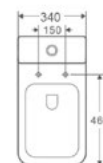

Kettős csatlakozás

Akár a padlóhoz, akár a falhoz is csatlakoztatható.

Egyszerű tisztítás

Könnyen tisztítható anyagok az életet is könnyebbé teszik.

FORMENTERA

Monoblokkos BTW WC

- Magas minőségű kerámia
- Kompakt
- Méretek: 60.5x34x81 cm
- Kettős csatlakozás:
 - » Függgőleges 100-250 mm
 - » Vízszintes 180 mm
- Könnyen tisztítható Rimless kialakítás
- Kettős öblítés 3/6 liter
- Vízmegtakarítás
- Alsó beömlésű tartály
- Szerelőkészlet
- Ultraslim UF soft close ülőke fedéllel
- Tornado öblítéssel