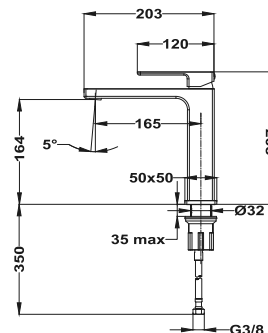

Mosdó csaptelep XL

- Easy Fix rögzítéssel
- 5 l/perc vízfolyás kolatózó elemmel
- Akár 60% vízmegetakarítás
- Ideális BREEAM és LEED projektekhez
- Perlátor vízköelleni védelemmel
- A vízáramlás szöge a billenő perlátorral állítható.
- 3/8" és 1/2" flexibilis bekötőcsöveket is tartalmaz
- Leeresztőszelep nélkül

Szín

Króm
Fekete

Kódszám

853111250
85311125N