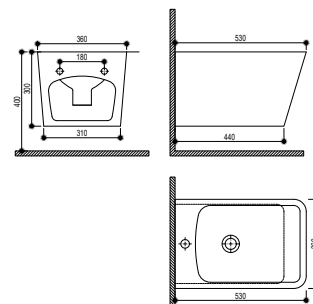

FORMENTERA

Monoblokkos BTW WC

- Magas minőségű kerámia
- Kompakt
- Méretek: 60.5x34x81 cm
- Kettős csatlakozás:
  - » Függgőleges 100-250 mm
  - » Vízszintes 180 mm
- Könnyen tisztítható Rimless kialakítás
- Kettős öblítés 3/6 liter
- Vízmegtakarítás
- Alsó beömlésű tartály
- Szerelőkészlet
- Ultraslim UF soft close ülőke fedéllel
- Tornado öblítéssel

Szín
Fehér

Kódszám
700300200

Álló bidé

- Magas minőségű kerámia
- Egyszerű tisztítás
- Nem tartalmazza a csaptelepet

Szín
Fehér

Kódszám
117350000

Fali WC Rimless

- Magas minőségű kerámia
- Könnyen tisztítható Rimless kialakítás
- Szükséges öblítővíz mennyisége 3/4,5 l
- Vízmegtakarítás
- Beépített tartállyal és öblítő szeleppel is használható
- Süllyesztett szerelési rendszer
- Ultraslim UF soft close ülőke fedéllel

Szín
Fehér

Kódszám
117320000

Fali bidé

- Egyszerű tisztítás
- Magas minőségű kerámia
- Nem tartalmazza a csaptelepet

Szín
Fehér

Kódszám
187360000