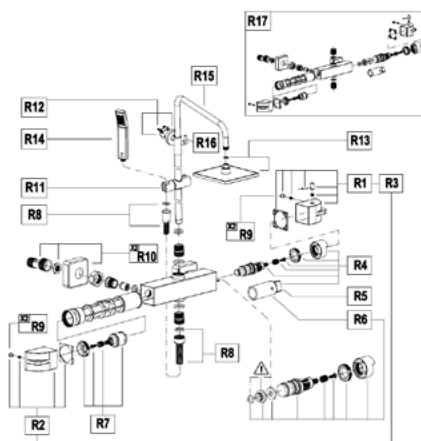

Soller termosztátos zuhanyrendszer, Fekete
85238020N