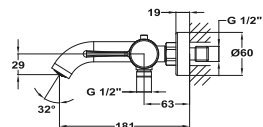

ORIGEHM ÚJ!

Kádtöltő csaptelep

- Perlátor vízkőelleni védelemmel
- Zuhanyzettel
  - » 1 funkciós vízkömentes kézizuhany
  - » Állítható kézizuhanytartó
  - » 1,75 m gégecső
- Ujjlenyomatmentes PVD felületek

Szín

Króm
Selyemfényű arany
Grafit szürke

Kódszám

341220200
34122020G6
34122020GM

Süllyesztett 2 utas csaptelep -Zuhanyzettel nélkül

- Nem tartalmazza a süllyesztett elemet
- Ultraslim takarótányér
- Innovatív kerámia zuhanyváltó
- Ujjlenyomatmentes PVD felületek

Szín

Króm
Selyemfényű arany
Grafit szürke
Kétutas süllyesztett elem

Kódszám

341700200
34171020G6
34171020GM
1096500

Süllyesztett 1 utas csaptelep

-Zuhanyzettel nélkül

- Nem tartalmazza a süllyesztett elemet
- Ultraslim takarótányér
- Ujjlenyomatmentes PVD felületek

Szín

Króm
Selyemfényű arany
Grafit szürke
Egyutas süllyesztett elem

Kódszám

342400200
34241020G6
34241020GM
1096400

Dual Control zuhanyrendszer

- Dual Control csaptelep
- Hídeg csapteleptest rendszer
- Integrált zuhanyváltó
- Állítható teleszkópos felszállócső az egyszerűbb szerelés érdekében:
  - » Min. magasság: 970 mm
  - » Max. magasság: 1310 mm
- Vízkömentes Ø250mm zuhanyfej
- Csavarodásmentes 1,5 m flexibilis design gégecső
- Állítható kézizuhanytartó
- 1 funkciós kézizuhany
- Szűrővel védett visszaáramlás gátló szelepek
- Ujjlenyomatmentes PVD felületek

Szín

Króm
Selyemfényű arany
Grafit szürke

Kódszám

342780200
34278020G6
34278020GM