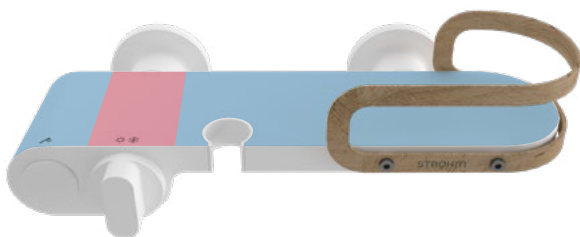

ACS

ZUHANYRENDSZEREK ÉS CSAPTELEPEK

180°	16
TERMOSZTÁTOS	20
DUAL CONTROL	24
EGYKAROS	26
ORIGEHM Új!	32
LAVI	36
SENSE	44
SOLLER	50
ITACA	56
ETHIKA	62

CSAPTELEPEINK FŐ JELLEMZŐI

Biztonságos érintés

A csaptelep belülről egy korszerű egyedi elemmel van ellátva, mely a magas hőmérséklet hatására sem deformálódik el. Ez az elem megakadályozza, hogy a forró víz érintkezzen a külső fém burkolattal, így nyújtva védelmet a forrázással szemben.