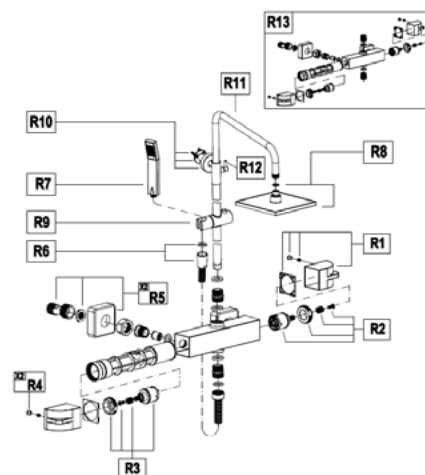

Soller Dual Control zuhanyrendszer, Fekete
85278020N