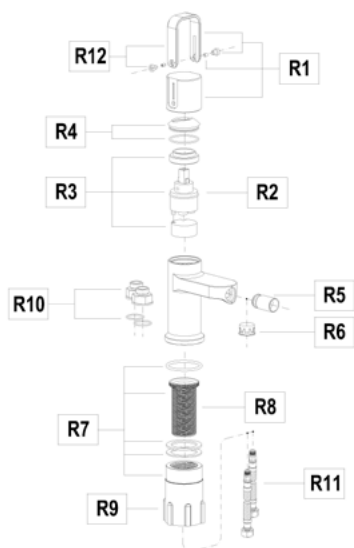

Lavi bidé csaptelep
31626020XX