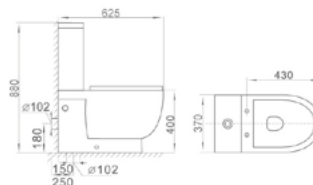

Szín
Fehér

Kódszám
117310000

DESSIN

Monoblokkos BTW WC

- Magas minőségű kerámia
- Teljes csomag
- Kompakt
- Méretek: 62x36,5x82 cm
- Kettős csatlakozás:
 - » Független 100-250 mm
 - » Vízszintes 180 mm
- Könnyen tisztítható Rimless kialakítás
- Kettős öblítés 2,6/4 liter
- Extra vízmegtakarítás
- Kétoldali alsó beömlésű tartály
- - Ideális BREEAM és LEED projektekhez
- Szerelőkészlet
- Ultraslim UF soft close ülőke fedéllel