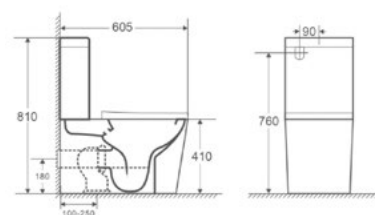

Kettős csatlakozás

Akár a padlóhoz, akár a falhoz is csatlakoztatható.

Egyszerű tisztítás

Könnyen tisztítható anyagok az életet is könnyebbé teszik.

FORMENTERA

Monoblokkos BTW WC

- Magas minőségű kerámia
- Kompakt
- Méretek: 60.5x34x81 cm
- Kettős csatlakozás:
 - » Függgőleges 100-250 mm
 - » Vízszintes 180 mm
- Könnyen tisztítható Rimless kialakítás
- Kettős öblítés 3/6 liter
- Vízmegtakarítás
- Alsó beömlésű tartály
- Szerelőkészlet
- Ultraslim UF soft close ülőke fedéllel
- Tornado öblítéssel