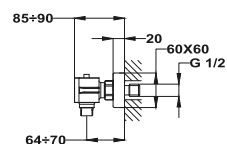

Süllyesztett 2 utas csaptelep

- Tartalmazza a süllyesztett elemet
- Ultraslim takarótányér
- Zuhanyzett nélkül

Szín

Króm
Fekete

Kódszám

851711200
85171120N