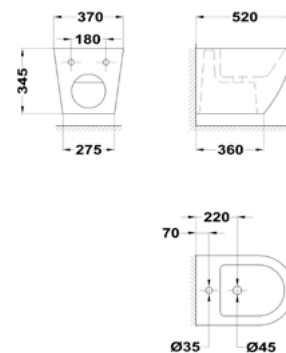

Mosdó lábbal

- Kerámia
- Túl folyóval
- Egyszerű tisztítás
- Mosdó: 55 cm
- Nem tartalmazza a csaptelepet

Szín
Fehér

Mosdó kódszám
B841500255