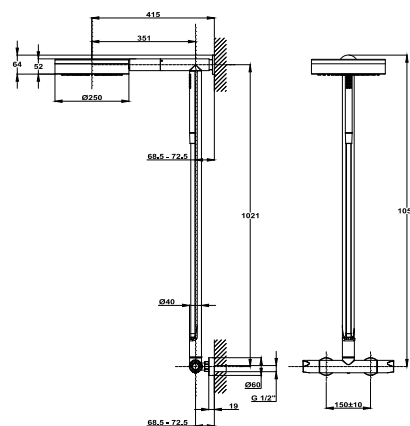

Szín

Kódszám

Króm

182560200

TERMOSZTÁTOS ZUHANYRENDSZEREK

BIZTONSÁG, KÉNYELEM, PRECÍZ KONTROLL

Mi a termosztátos csaptelep?

Egy olyan speciális csaptelep, mely a víz hőmérsékletét folyamatosan egy kiválasztott hőmérsékleten tudja tartani, még akkor is ha hőmérséklet vagy víznyomás változás keletkezik a rendszerben.