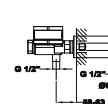

Szín

Kódszám

Fehér/Amazonas tölgy 31232020WA
Fekete/Amazonas tölgy 31232020NA