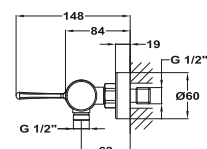

Kódszám

342320200
34232020G6
34232020GM