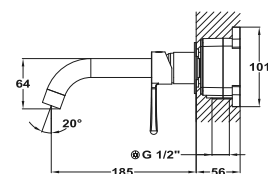

Zuhany csaptelep

- Zuhanyzettel
  - » 1 funkciós vízkömentes kézizuhany
  - » Állítható kézizuhanytartó
  - » 1,75 m gégecső
- Ujjlenyomatmentes PVD felületek

Szín

Króm
Selyemfényű arany
Grafit szürke

Kódszám

342320200
34232020G6
34232020GM