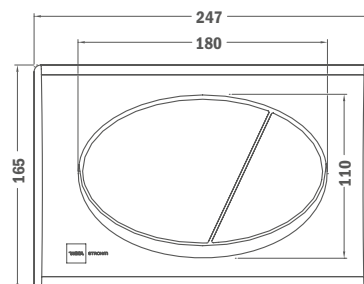

Szín

Fehér

Kódszám

735000100