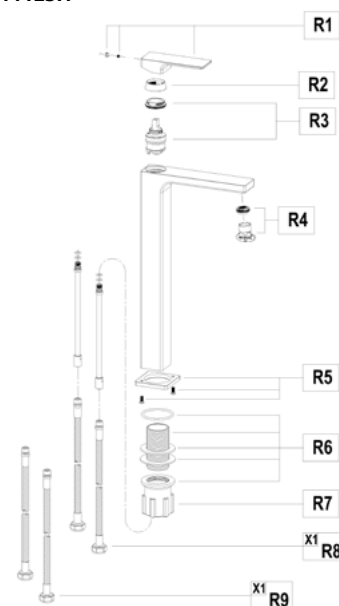

Soller bidé csaptelep, Fekete
85626120N

Soller mosdó csaptelep XL, Fekete
85311125N