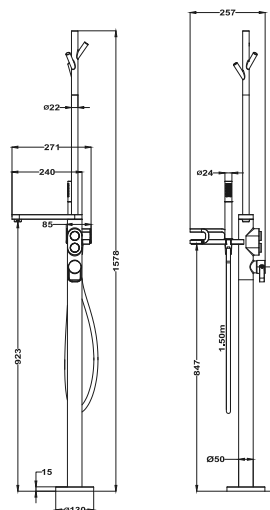

Szín

Kódszám

Fehér/Amazonas tölgy 31198020WA

Fekete/Amazonas tölgy 31198020NA

Szabadon álló kádtöltő csaptelep

- Akasztó fogasok
- Zuhanyszettel
- 1 funkciós vízkömentes kézizuhany
- Csavarodásmentes 1,5 m flexibilis design gégecső
- Szabadon álló kádakhoz fejlesztve
- Skandináv design