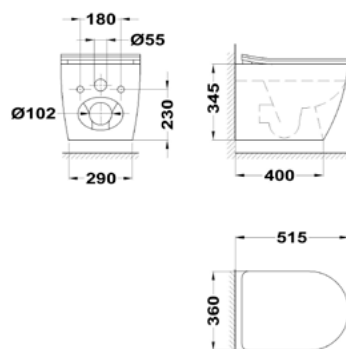

Szín

Fehér

Kódszám

117320002