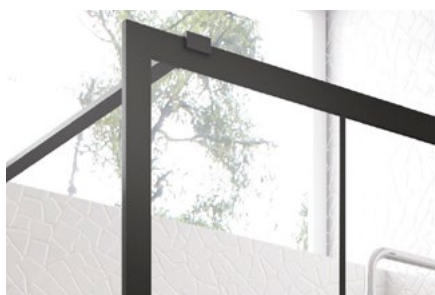

Rozsdamentes acél merevítő

MÉRETEK

CM	80	90	100
Kódszám	MTI080CL8	MTI090CL8	MTI100CL8

EXTRA MEREVÍTŐ

Kódszám	MTIARM1CR
---------	-----------

TIMOR

1 FIX PANEL

- Zuhanyfal
- 8 mm edzett biztonsági üveg
- Alumínium profil (15 mm állítási lehetőség)
- Fekete merevítő (30x10)
- Magasság: 195 cm
- Megfordítható üveg
- Matt felület
- Speciális vízlepergető réteg az üveg mindkét oldalán
- Extra merevítővel is kérhető