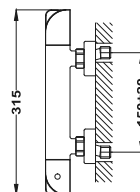

Süllyesztett 2 utas csaptelep

- Tartalmazza a süllyesztett elemet
- Ultraslim takarótányér
- Zuhanyzett nélkül

Szín

Króm
Fekete

Kódszám

851711200
85171120N