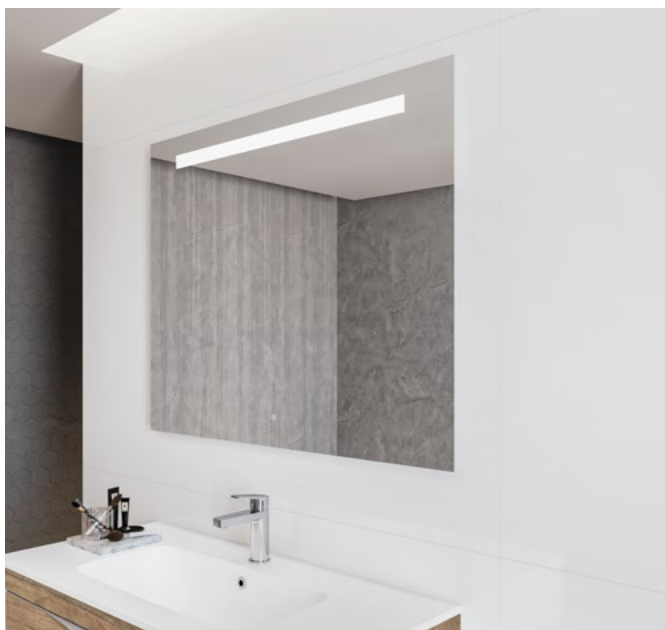

TÜKRÖK ÉS VILÁGÍTÁS

INCA PRO

- Hideg fehér LED fényávval
- IP 44
- Érintőrendszer

- 60x80 cm 270 lm - 2,5 W
- 80x80 cm 330 lm - 3 W

60x80 cm
187250003

80x80 cm
187250005