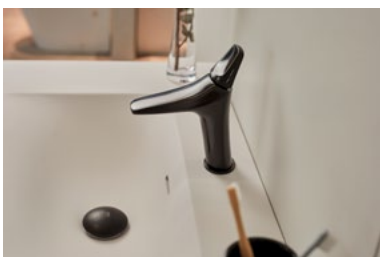

METÁL FEKETE

A metál fekete PVD bevonat tartós, könnyen karbantartható, és egyedi megjelenést kölcsönöz, amely igazán különlegessé teszi a fürdőszobát. Megtalálható többek között a Sense és az Itaca kollekciókban.