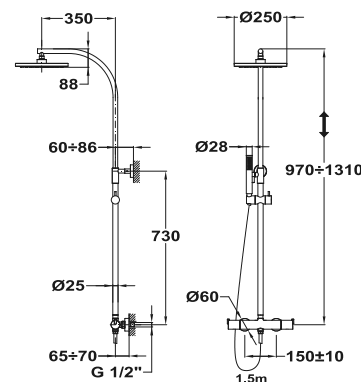

Színes

Króm

Fekete

Kódszám

852780200

85278020N

ORIGEHM Dual Control zuhanrendszer

- Dual Control csaptelep
- Hideg csapteleptest rendszer
- Integrált zuhanyváltó
- Állítható teleszkópos felszállócső az egyszerűbb szerelés érdekében:
 - » Min. magasság: 970 mm
 - » Max. magasság: 1310 mm
- Vízkörmentes Ø250 mm zuhanyfej
- Csavarodásmentes 1,5 m flexibilis design gégecső
- Állítható kézizuhany tartó
- - 1 funkciós kézizuhany
- Szűrővel védett visszaáramlás gátló szelepek
- Ujjlenyomatmentes PVD felületek