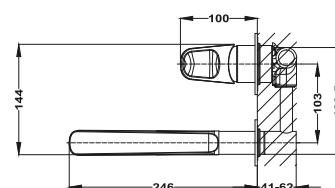

SENSE

Mosdó csaptelep M

- 5 l/perc vízfolyás kolatózó elemmel
- Akár 60% vízmegetkarítás
- Ideális BREEAM és LEED projektekhez
- Perlátor vízköelleni védelemmel
- 3/8" és 1/2" flexibilis bekötőcsöveket is tartalmaz
- Leeresztőszelep nélkül
- Ujjlenyomatmentes PVD felületek

Szín	Kódszám
Króm	913460200
Merész fekete	91346020N2

Fali mosdó csaptelep

- Kifolyócső: max. 221 mm
- Perlátor vízköelleni védelemmel
- Leeresztő szelep nélkül
- Tartalmazza a süllyesztett elemet
- Ujjlenyomatmentes PVD felületek

Szín	Kódszám
Króm	914610200
Merész fekete	91461020N2

Bidé csaptelep

- Gömbcsuklós perlátor vízköelleni védelemmel
- 3/8" és 1/2" flexibilis bekötőcsöveket is tartalmaz
- Leeresztő szelep nélkül
- Ujjlenyomatmentes PVD felületek

Szín	Kódszám
Króm	916260200
Merész fekete	91626020N2

Kádtöltő csaptelep

- Zuhanyzett nélkül
- Zajcsökkentő elemekkel felszerelve
- Perlátor vízköelleni védelemmel
- Kerámia zuhanyváltó a fogantyúba integrálva
- Ujjlenyomatmentes PVD felületek

Szín	Kódszám
Króm	911210200
Merész fekete	91121020N2

Zuhany csaptelep

- Zuhanyzett nélkül
- Zajcsökkentő elemekkel felszerelve
- Ujjlenyomatmentes PVD felületek

Szín	Kódszám
Króm	912310200
Merész fekete	91231020N2