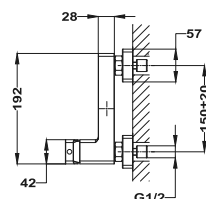

Termostátos zuhany csaptelep

- Biztonsági hőmérséklet stop 38° C -on
- Hideg csapteleptest rendszer
- Szűrővel védett visszaáramlás gátló szelepek
- Zuhanyzett nélkül

Szín

Króm
Fekete

Kódszám

852010200
85201020N