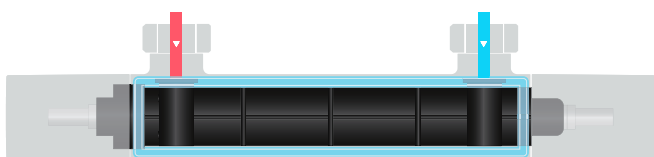

TERMOSZTÁTOS ZUHANYRENDSZEREK

BIZTONSÁG, KÉNYELEM, PRECÍZ KONTROLL

Mi a termosztátos csaptelep?

Egy olyan speciális csaptelep, mely a víz hőmérsékletét folyamatosan egy kiválasztott hőmérsékleten tudja tartani, még akkor is ha hőmérséklet vagy víznyomás változás keletkezik a rendszerben.

Hogyan működik?

A Strohm termosztátos csaptelepek automatikusan összekeverik a meleg és a hideg vizet. Nem kell mást tenni, mint kiválasztani a kívánt hőfokot és pár másodpercen belül a víz eléri a megfelelő hőmérsékletet és folyamatosan tartja is a zuhanyzás végéig.

Mi az előnye?

A Strohm termosztátos csaptelepekkel mindig kényelmesen és biztonságosan zuhanyozhat. Sőt mindeközben vízfogyasztásának akár 50%-át is megspórolhatja az egyedi funkcióknak köszönhetően.

HIDEG CSAPTELEPTEST RENDSZER

Hideg érintés, extra biztonság

A belső műanyag elem megakadályozza, hogy a forró víz a külső fém burkolatot felmelegítse.