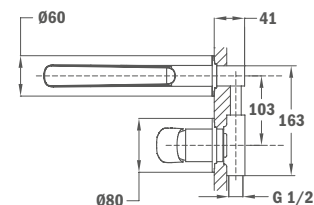

Bide csaptelep

- Gömbcsuklós perlátor vízköelleni védelemmel
- 3/8" és 1/2" flexibilis bekötőcsöveket is tartalmaz
- Leeresztő szelep nélkül
- Ujjlenyomatmentes PVD felületek

Szín

Króm
Merész fekete
Tüzes bronz

Kódszám

676260200
67626020N2
67626020BZ