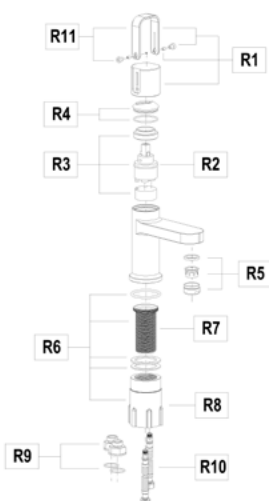

ÚJDONSÁGOK LAVI

Lavi kádtöltő csaptelep zuhanyzettel
31122020XX

Lavi zuhany csaptelep zuhanyzettel
31232020XX

Lavi mosdó csaptelep M
31346020XX

Lavi mosdó csaptelep L
31386020XX

Lavi mosdó csaptelep XL
31366020XX