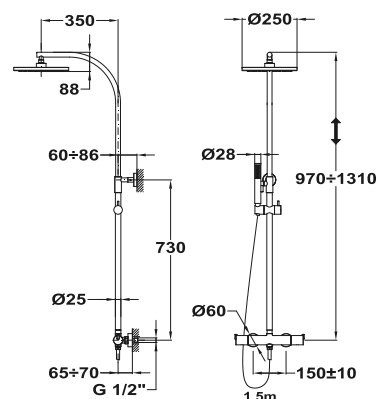

Kódszám

342780200
34278020G6
34278020GM