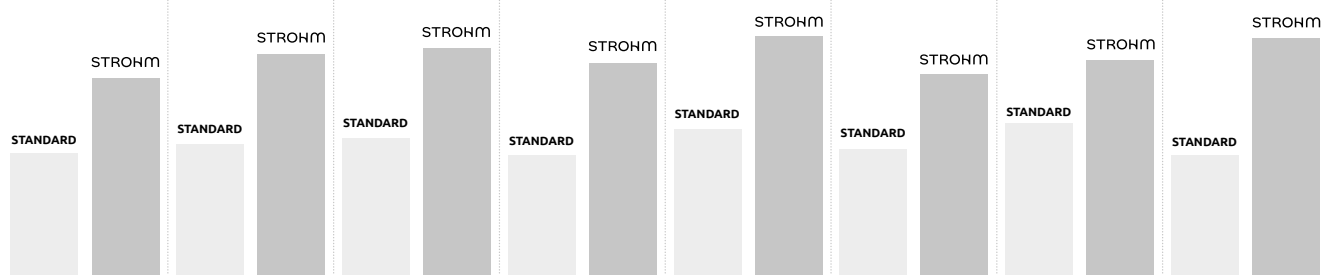

CRC skála

SLATE
KIVÁLÓ

SZÁRAZ
CRC: 0,92

NEDVES
CRC: 0,87

CRC > 0,75 = KIVÁLÓ

Csúszásellenállás (Amerikai skála)

SLATE
STABIL

SZÁRAZ
CRC: 88

NEDVES
CRC: 85

> 60 = STABIL

Tisztíthatóság

Vízvezetés

Vegyianyagokkal szembeni ellenállás

Hőmérséklet változás

Antibakteriális felület

Tömörség

Kopásállóság

UV sugárzás