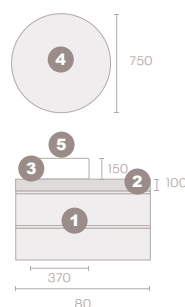

Kódszám	Megnevezés
1 187100018	Soller 2 fiókos mosdószekevény. Matt fehér. 80 cm
2 187170015	Soller mosdópult. Tölgy. 80 cm
3 187210011	Soller kerek öntött márvány mosdó. Ø 37 cm
4 187260004	Soller kerek tükör, LED háttérvilágítással. Ø75 cm
5 853111250	Soller mosdó csaptelep XL