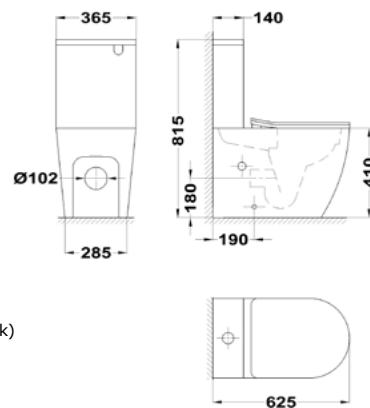

Monoblokkos BTW WC

- Magas minőségű kerámia
- Teljes csomag
- Kompakt
- Méretek: 61,5x36x81 cm
- Kettős csatlakozás:
 - » Független 80-240 mm
 - » Vízszintes 180 mm
- Könnyen tisztítható Rimless kialakítás
- Kettős öblítés 3/6 liter
- Vízmegtakarítás
- Kétoldali alsó beömlésű tartály
- Szerelőkészlet
- Ultraslim UF soft close ülőke fedéllel
- Rejtett felső hátsó bekötési lehetőség (külön alkatrészeket igényel: R720064500 oldal töltő szelep fém menettel és R720066900 alsó kupak)