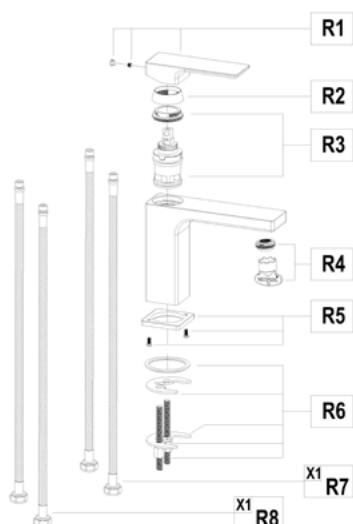

Soller mosdó csaptelep, Fekete
85346125N