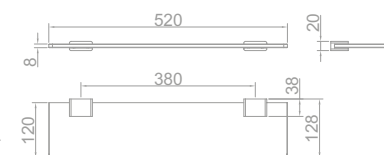

FÜRDŐSZOBAI KIEGÉSZÍTŐK

Törölközőtartó, dupla

- Fém
- 600 mm
- Ujjlenyomatmentes PVD felületek

Szín

Króm
Merész fekete
Tüzes bronz

Kódszám

170770200
17077020N2
17077020BZ

Akasztó

- Fém
- Ujjlenyomatmentes PVD felületek

Szín

Króm
Merész fekete
Tüzes bronz

Kódszám

170800200
17080020N2
17080020BZ

Kéztörölő tartó

- Fém
- 244 mm
- Ujjlenyomatmentes PVD felületek

Szín

Króm
Merész fekete
Tüzes bronz

Kódszám

170790200
17079020N2
17079020BZ

Üvegpolc

- Edzett biztonsági üveg
- Ujjlenyomatmentes PVD felületek

Szín

Króm
Merész fekete
Tüzes bronz

Kódszám

170840200
17084020N2
17084020BZ