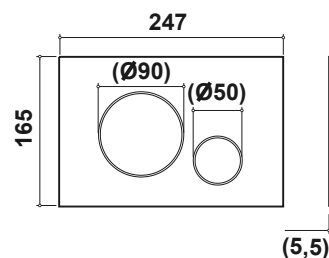

Szín

Króm
Matt fehér
Matt fekete