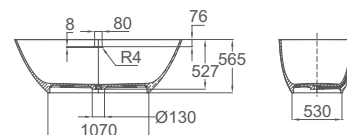

LAVI

98

FÜRDŐKÁDAK

SENSE öntött márvány kád

- Egyszerű tisztítás
- Öntött márvány
- 177,5 x 80 x 56,5 cm
- Leeresztő szelep nem tartozék

Szín

Fehér

Kódszám