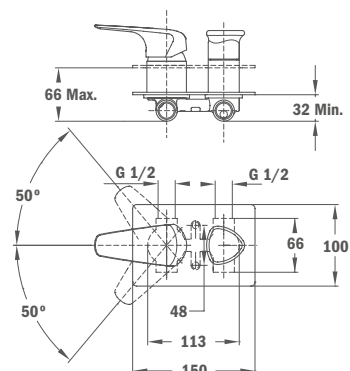

ITACA

Süllyesztett 2 utas csaptelep

- Zuhanyzett nélkül
- Nem tartalmazza a süllyesztett elemet
- Ultraslim takarótányér
- Innovatív kerámia zuhanyváltó
- Ujjlenyomatmentes PVD felületek

Szín	Kódszám
Króm	671710200
Merész fekete	67171020N2
Tüzes bronz	67171020BZ
Kétutas süllyesztett elem	1096500