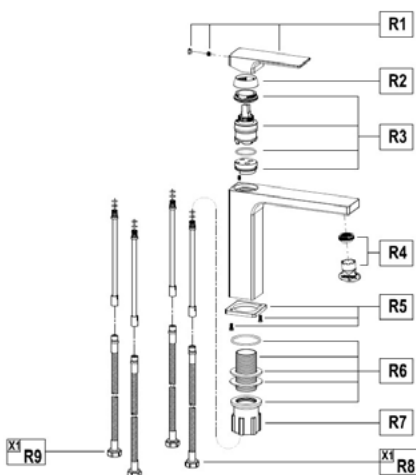

Soller mosdó L, Fekete
85386125N