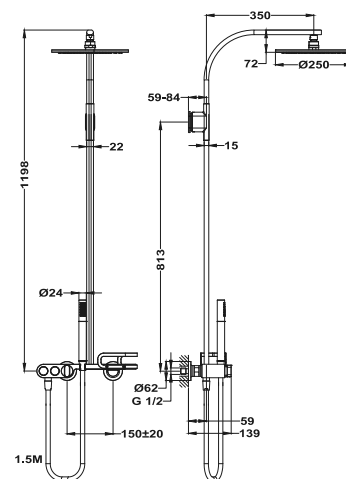

LAVI

Zuhanyrendszer zuhany csapteleppel

- Hideg csapteleptest rendszer
- Zuhany csaptelep
- Vízkimenet kiválasztása nyomógombok segítségével
- Kézizuhanytartó a csapteleptestbe integrálva
- 1 funkciós vízkömentes kézizuhany
- Csavarodásmentes 1,5 m flexibilis design gégecső
- Vízkömentes Ø250 mm zuhanyfej
- Magasság 1023 mm
- Zajcsökkentő elemekkel felszerelve

Színes

Kódszám

Fehér/Amazonas tölgy 31298020WA

Fekete/Amazonas tölgy 31298020NA