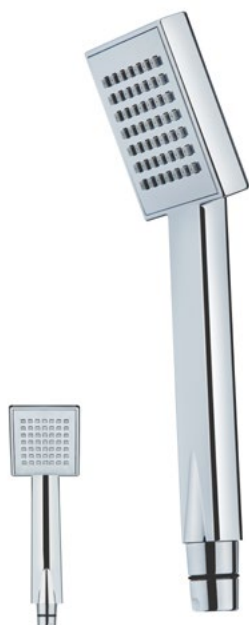

STICK

Kézizuhany

- 1 funkciós
- Vízkömentes

Szín

Króm

Kódszám

7900355

SOLLER