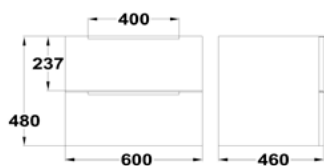

INCA +

2 FIÓK

60 cm

Inca+ mosdószejkény

- 2 fiókos
- Soft close mechanizmus
- Hettich vasalatok

Felület

Matt fehér
Nature Wood/Fekete

Kódszám

F541100202200A
F54120020EE200A