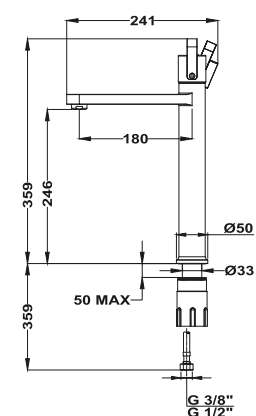

Bidé csaptelep

- Easy Fix rögzítéssel
- Gömbcsuklós perlátor vízköelleni védelemmel
- 3/8" flexibilis bekötőcsővel
- 1/2" adapterrel
- Leeresztő szelep nélkül

Szín

Kódszám

Fehér/Amazonas tölgy 31626020WA
Fekete/Amazonas tölgy 31626020NA