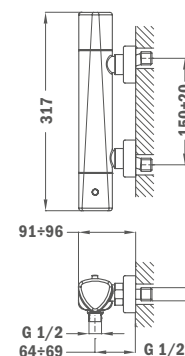

ITACA

Süllyesztett 2 utas csaptelep

- Zuhanyzett nélkül
- Nem tartalmazza a süllyesztett elemet
- Ultraslim takarótányér
- Innovatív kerámia zuhanyváltó
- Ujjlenyomatmentes PVD felületek

Szín	Kódszám
Króm	671710200
Merész fekete	67171020N2
Tüzes bronz	67171020BZ
Kétutas süllyesztett elem	1096500

Süllyesztett 1 utas csaptelep

- Zuhanyzett nélkül
- Nem tartalmazza a süllyesztett elemet
- Ultraslim takarótányér
- Ujjlenyomatmentes PVD felületek

Szín	Kódszám
Króm	672410200
Merész fekete	67241020N2
Tüzes bronz	67241020BZ
Egyutas süllyesztett elem	1096400

Termosztátos zuhany csaptelep

- Biztonsági hőmérséklet stop 38° C -on
- Hídeg csapteleptest rendszer
- Szűrővel védett visszaáramlásgátló szelepek
- Zuhanyzett nélkül
- Ujjlenyomatmentes PVD felületek

Szín	Kódszám
Króm	672010200
Merész fekete	67201020N2
Tüzes bronz	67201020BZ

STREAM zuhanyzett

- Vízkömentes kézizuhany
- 1 funkció
- Álltható zuhanytartó
- Flexibilis gégecső 1,75 m
- Ujjlenyomatmentes PVD felületek

Szín	Kódszám
Króm	790056600
Merész fekete	79005660N2
Tüzes bronz	79005660BZ

Quick leeresztő szelep

- Sárgaréz nyomógombos leeresztő szelep
- Egyszerű nyitás-zárás
- Nincs szükség mozgó karra
- Túlfolyó nélkül
- Érintéssel vezérelt rugó működés
- Ujjlenyomatmentes PVD felületek

Szín	Kódszám
Króm	1106200
Merész fekete	110620N2
Tüzes bronz	110620BZ