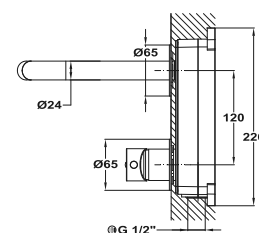

Zuhany csaptelep

- Zuhanyzettel
  - » 1 funkciós vízkömentes kézizuhany
  - » Állítható kézizuhanytartó
  - » 1,75 m gégecső
- Ujjlenyomatmentes PVD felületek

Szín

Króm
Selyemfényű arany
Grafit szürke

Kódszám

342320200
34232020G6
34232020GM