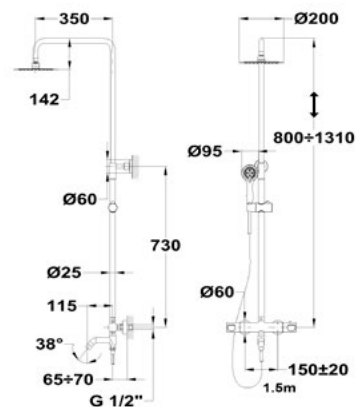

Szín Króm

Kódszám 841480200