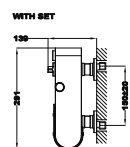

Szín

Kódszám

Fehér/Amazonas tölgy 31232020WA
Fekete/Amazonas tölgy 31232020NA