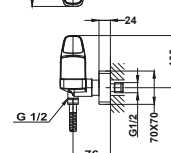

SENSE

Mosdó csaptelep M

- 5 l/perc vízfolyás kolatózó elemmel
- Akár 60% vízmegetkarítás
- Ideális BREEAM és LEED projektekhez
- Perlátor vízköelleni védelemmel
- 3/8" és 1/2" flexibilis bekötőcsöveket is tartalmaz
- Leeresztőszelep nélkül
- Ujjlenyomatmentes PVD felületek

Szín	Kódszám
Króm	913460200
Merész fekete	91346020N2

Fali mosdó csaptelep

- Kifolyócső: max. 221 mm
- Perlátor vízköelleni védelemmel
- Leeresztő szelep nélkül
- Tartalmazza a süllyesztett elemet
- Ujjlenyomatmentes PVD felületek

Szín	Kódszám
Króm	914610200
Merész fekete	91461020N2

Bidé csaptelep

- Gömbcsuklós perlátor vízköelleni védelemmel
- 3/8" és 1/2" flexibilis bekötőcsöveket is tartalmaz
- Leeresztő szelep nélkül
- Ujjlenyomatmentes PVD felületek

Szín	Kódszám
Króm	916260200
Merész fekete	91626020N2

Kádtöltő csaptelep

- Zuhanyzett nélkül
- Zajcsökkentő elemekkel felszerelve
- Perlátor vízköelleni védelemmel
- Kerámia zuhanyváltó a fogantyúba integrálva
- Ujjlenyomatmentes PVD felületek

Szín	Kódszám
Króm	911210200
Merész fekete	91121020N2

Zuhany csaptelep

- Zuhanyzett nélkül
- Zajcsökkentő elemekkel felszerelve
- Ujjlenyomatmentes PVD felületek

Szín	Kódszám
Króm	912310200
Merész fekete	91231020N2