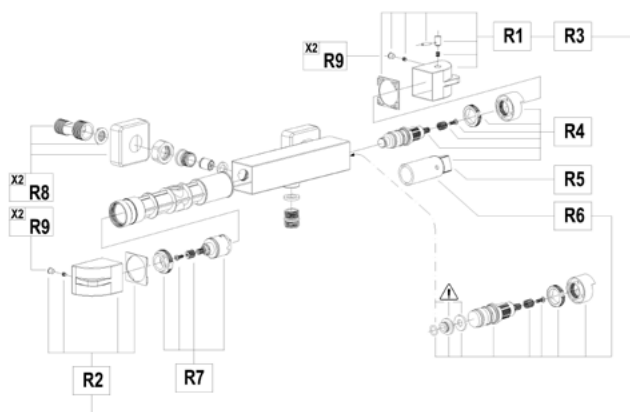

R7	R8	R9	R10	R11	R12	R13	R14	R15	R16	R17
R811096	R711167N									
R615912	R1062000	R1064300								
R1062000	R1064300									
R615912	R1062000	R1064300								
R809244	R1062000	R1064300								
R802772	R898055N	R621623N								
R802774	R1055100N	R621623N	R898055N	R802411N	R809225N	R1326000N	R1325800N	R802377N	R723936N	R1090900N
R1325800N	R1326000N	R802411N	R809225N	R802377N	R723936N	R85270020N				

Soller termosztátos zuhany csaptelep, Fekete
85201020N