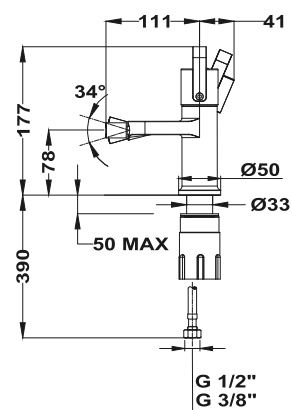

LAVI

Mosdó csaptelep L

- Easy Fix rögzítéssel
- Perlátor vízköelleni védelemmel
- 3/8" flexibilis bekötőcsővel
- 1/2" adapterrel
- Leeresztő szelep nélkül

Szín

Kódszám

Fehér/Amazonas tölgy 31386020WA
Fekete/Amazonas tölgy 31386020NA

Mosdó csaptelep XL

- Easy Fix rögzítéssel
- Perlátor vízköelleni védelemmel
- 3/8" flexibilis bekötőcsővel
- 1/2" adapterrel
- Leeresztő szelep nélkül

Szín

Kódszám

Fehér/Amazonas tölgy 31366020WA
Fekete/Amazonas tölgy 31366020NA

Bidé csaptelep

- Easy Fix rögzítéssel
- Gömbcsuklós perlátor vízköelleni védelemmel
- 3/8" flexibilis bekötőcsővel
- 1/2" adapterrel
- Leeresztő szelep nélkül

Szín

Kódszám

Fehér/Amazonas tölgy 31626020WA
Fekete/Amazonas tölgy 31626020NA