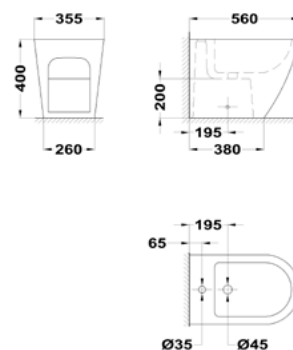

MANACOR

Monoblokkos BTW WC

- Magas minőségű kerámia
- Teljes csomag
- Kompakt
- Méretek: 61,5x36x81 cm
- Kettős csatlakozás:
  - » Független 80-240 mm
  - » Vízszintes 180 mm
- Könnyen tisztítható Rimless kialakítás
- Kettős öblítés 3/6 liter
- Vízmegtakarítás
- Kétoldali alsó beömlésű tartály
- Szerelőkészlet
- Ultraslim UF soft close ülőke fedéllel
- Rejtett felső hátsó bekötési lehetőség (külön alkatrészeket igényel: R720064500 oldal töltő szelep fém menettel és R720066900 alsó kupak)

Szín

Fehér

Kódszám

700190200

Álló bidé

- Egyszerű tisztítás
- Magas minőségű kerámia
- Nem tartalmazza a csaptelepet

Szín

Fehér

Kódszám

117350002

Fali WC Rimless

- Magas minőségű kerámia
- Könnyen tisztítható Rimless kialakítás
- Szükséges öblítővíz mennyisége 3/4,5 l
- Vízmegtakarítás
- Beépített tartállyal és öblítő szeleppel is használható
- Süllyesztett szerelési rendszer
- Ultraslim UF soft close ülőke fedéllel

Szín

Fehér

Kódszám

117320002