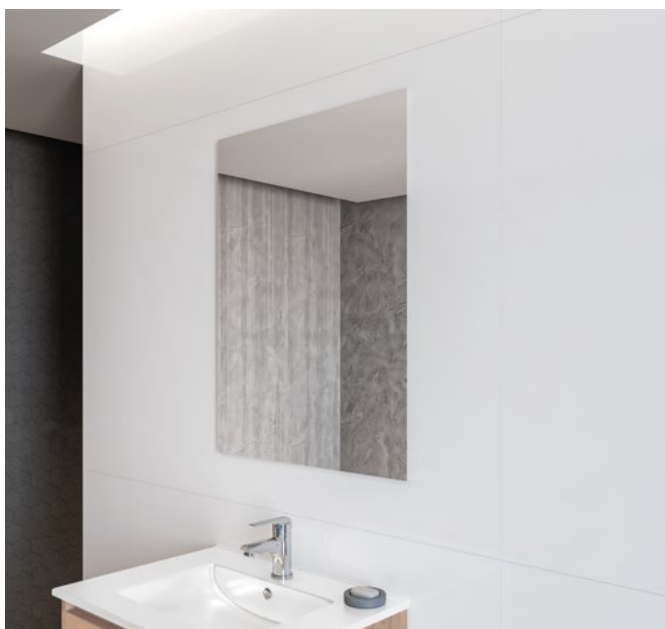

INCA

- Megfordítható
- 5 mm vastag

60x80 cm
117250000

80x80 cm
187250020

100x80 cm
187250021