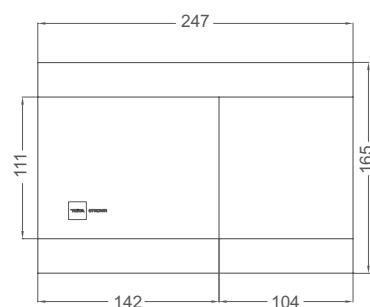

Szín

Alumínium/rozsdamentes acél

Kódszám

735000600