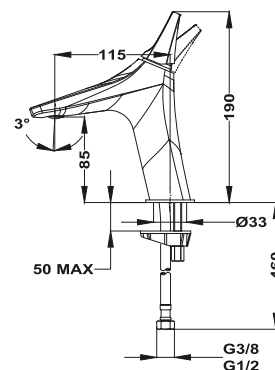

SENSE

Mosdó csaptelep M

- 5 l/perc vízfolyás kolatózó elemmel
- Akár 60% vízmegetkarítás
- Ideális BREEAM és LEED projektekhez
- Perlátor vízköelleni védelemmel
- 3/8" és 1/2" flexibilis bekötőcsöveket is tartalmaz
- Leeresztőszelep nélkül
- Ujjlenyomatmentes PVD felületek

Szín	Kódszám
Króm	913460200
Merész fekete	91346020N2

Fali mosdó csaptelep

- Kifolyócső: max. 221 mm
- Perlátor vízköelleni védelemmel
- Leeresztő szelep nélkül
- Tartalmazza a süllyesztett elemet
- Ujjlenyomatmentes PVD felületek

Szín	Kódszám
Króm	914610200
Merész fekete	91461020N2