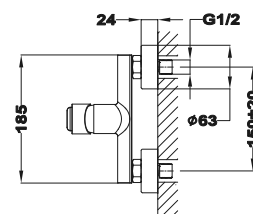

ETHIKA

Mosdó csaptelep

- 5 l/perc vízátfolyás kolázó elemmel
- Akár 60% vízmegtakarítás
- Ideális BREEAM és LEED projektekhez
- Perlátor vízköelleni védelemmel
- 3/8" flexibilis bekötőcsővel
- Leeresztő szelep nélkül

Szín
Króm
Fekete

Kódszám
843466250
84346625N

Bidé csaptelep

- Gömbcsuklós perlátor vízköelleni védelemmel
- 3/8" flexibilis bekötőcsővel
- Leeresztő szelep nélkül

Szín
Króm
Fekete

Kódszám
846266200
84626620N

Kádtöltő csaptelep

- Zajcsökkentő elemekkel felszerelve
- Perlátor vízköelleni védelemmel
- Automata zuhanyváltóval
- Zuhanyzettel
  - » 3 funkciós vízkömentes kézizuhany
  - » Fali kézizuhanytartó
  - » Flexibilis fém gégecső

Szín
Króm
Fekete

Kódszám
841226200
84122620N

Zuhany csaptelep

- Zajcsökkentő elemekkel felszerelve
- Zuhanyzettel
  - » 3 funkciós vízkömentes kézizuhany
  - » Fali kézizuhanytartó
  - » Flexibilis fém gégecső

Szín
Króm
Fekete

Kódszám
842326200
84232620N