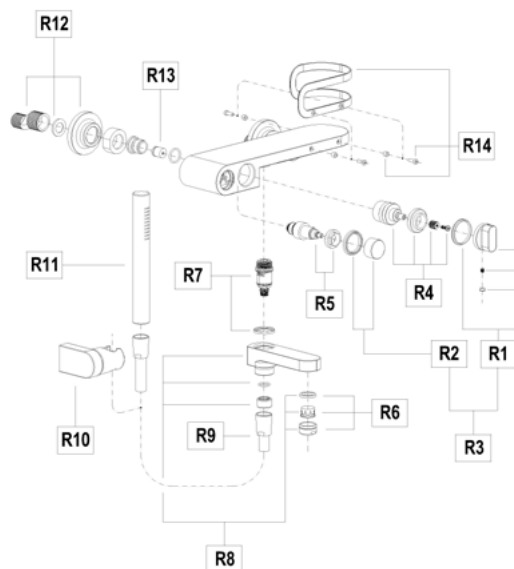

ÚJDONSÁGOK LAVI

Lavi kádtöltő csaptelep zuhanyzettel
31122020XX