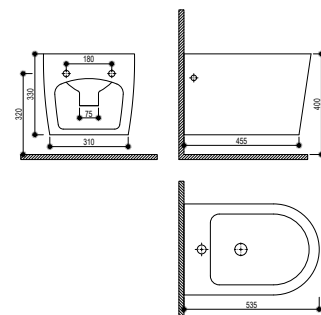

NEXOS

Fali WC

- Magas minőségű kerámia
- Könnyen tisztítható Rimless kialakítás
- Szükséges öblítővíz mennyisége 3/4,5 l
- Vízmegtakarítás
- Beépített tartállyal és öblítő szeleppel is használható
- Süllyesztett szerelési rendszer
- Ultraslim UF soft close ülőke fedéllel

Szín
Fehér

Kódszám
117320001

Fali bidé

- Egyszerű tisztítás
- Magas minőségű kerámia
- Nem tartalmazza a csaptelepet

Szín
Fehér

Kódszám
187360001

MT PLUS ÚJ!

Monoblokkos BTW WC

- Kompakt, két részből álló WC-csomag, komplett
- Falhoz rögzíthető alacsony tartály (BTW) dupla kifolyással
- Öblítés húzó rendszerrel (washdown)
- Padlóra szerelhető kivitel
- Dupla kifolyás: o Függőleges: 150–250 mm o Vízszintes: 180 mm
- Rögzítőkészlet
- Tartály alsó vízbekötéssel jobb- és baloldalon, a nem használt bemenethez díszdugóval
- Kettős öblítőrendszer: 3 / 6 – 4,5 liter
- Lassan záródó Soft Close PP WC-ülőke

Szín
Fehér

Kódszám
117310000