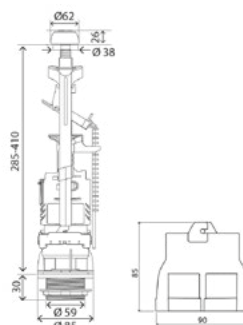

UNIV univerzális WC öblítő szelep

- Mechanikusan működtetett kettős öblítőszelep
- A legnépszerűbb modellekben használható a tartály szétszerelése nélkül.
- Más modellek esetében a 16 és 50 mm közötti öblítő gombbal rendelkező modelleknél alkalmazható
- Laboratóriumban bevizsgált, minden víztípushoz
- A működés 250 000 ciklusig garantált
- 22 cm és 34 cm között csúsztatható és klipszes rögzítési rendszerrel állítható magasságú túlfolyó
- Lehetővé teszi a túlfolyó praktikus és hatékony beállítását minden típusú tartályban
- Az áradásgátló túlfolyó percnként akár 20 liter víz lefolyását is lehetővé teszi.