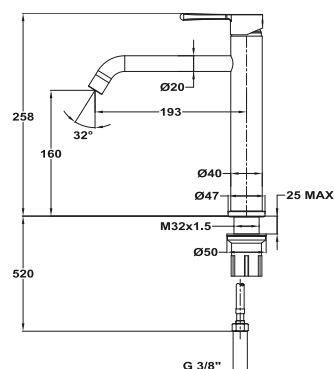

Kódszám

343660270
34366027G6
34366027GM

Fali mosdó csaptelep

- Perlátor vízköelleni védelemmel
- 4 l/perc vízfolyás kolatózó elemmel
- Több, mint 60% vízmegtakarítás
- Ideális BREEAM és LEED projektekhez
- Tartalmazza a súllyesztett elemet
- Leeresztő szelep nélkül
- Ujjlenyomatmentes PVD felületek

Szín

Króm
Selyemfényű arany
Grafit szürke

Kódszám

344610250
34461025G6
34461025GM