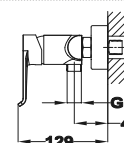

ETHIKA

Mosdó csaptelep

- 5 l/perc vízátfolyás kolázó elemmel
- Akár 60% vízmegtakarítás
- Ideális BREEAM és LEED projektekhez
- Perlátor vízköelleni védelemmel
- 3/8" flexibilis bekötőcsővel
- Leeresztő szelep nélkül

Szín
Króm
Fekete

Kódszám
843466250
84346625N

Bidé csaptelep

- Gömbcsuklós perlátor vízköelleni védelemmel
- 3/8" flexibilis bekötőcsővel
- Leeresztő szelep nélkül

Szín
Króm
Fekete

Kódszám
846266200
84626620N

Kádtöltő csaptelep

- Zajcsökkentő elemekkel felszerelve
- Perlátor vízköelleni védelemmel
- Automata zuhanyváltóval
- Zuhanyzettel
  - » 3 funkciós vízkömentes kézizuhany
  - » Fali kézizuhanytartó
  - » Flexibilis fém gégecső

Szín
Króm
Fekete

Kódszám
841226200
84122620N

Zuhany csaptelep

- Zajcsökkentő elemekkel felszerelve
- Zuhanyzettel
  - » 3 funkciós vízkömentes kézizuhany
  - » Fali kézizuhanytartó
  - » Flexibilis fém gégecső

Szín
Króm
Fekete

Kódszám
842326200
84232620N