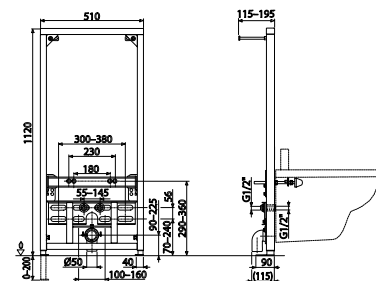

Szín

Fekete

Kódszám

736000001

Tekmodul alkatrészek a 192. oldalon.