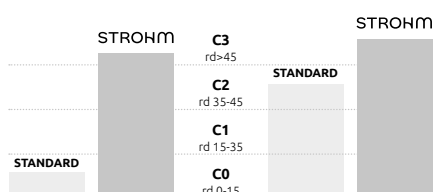

ZUHANYTÁLCÁK

A Strohm extra lapos zuhanytálcái **Spanyolországban** készülnek innovatív és korszerű anyagok **legmagasabb minőségű** ötvözetéből.

A **prémium Gel-Coat** bevonat kivételes csúszásmentes felületet biztosít, így a Strohm zuhanytálcák a legbiztonságosabbak közé tartoznak.

POLÍROZOTT ACÉL RÁCSOK AISI 316

A **Strohm**-nál minden apró részletre odafigyelünk és a legújabb alapanyagokat használjuk, annak érdekében, hogy a lehető legkellemesebb és legbiztonságosabb zuhanyzás élményét nyújthassuk. Zuhanytálcáink leeresztő rácsai a legjobb minőségű

rozsdamentes acélból készülnek (AISI 316), ami jobban ellenáll a magas hőmérsékletnek és korrózió környezetnek. Ezt az anyagot biztonságosságának és korrózióellenállásának köszönhetően a sebészetben is használják (orvosi acél).

EXTRA BIZTONSÁGÚ SLATE FELÜLET

Csúszásmentes felület

SLATE
C3
rd=47

CRC skála

SLATE
KIVÁLÓ

SZÁRAZ
CRC: 0,92

NEDVES
CRC: 0,87

CRC > 0,75 = KIVÁLÓ

Csúszásellenállás (Amerikai skála)

SLATE
STABIL

SZÁRAZ
CRC: 88

NEDVES
CRC: 85

> 60 = STABIL

Tisztíthatóság

Vízvezetés

Vegyianyagokkal szembeni ellenállás

Hőmérséklet változás

Antibakteriális felület

Tömörség

Kopásállóság

UV sugárzás