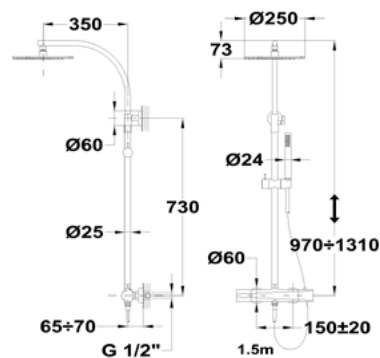

Szín
Króm
Kódszám
852380200

Szín
Fekete
Kódszám
85238020N

TERMOZTÁTOS ZUHANYRENDSZEREK

ITACA

Termosztátos zuhanyrendszer

- Termosztátos csaptelep
- Hideg csapteleptest rendszer
- Biztonsági hőmérséklet STOP 38°C-on
- Integrált zuhanyváltó
- Állítható teleszkópos felszállócső az egyszerűbb szerelés érdekében:
 - » Min. magasság: 970 mm
 - » Max. magasság: 1310 mm
- Vízkömentes Ø250 mm zuhanyfej
- 1 funkciós vízkömentes kézizuhany
- 1,5 m flexibilis fém gégecső
- Állítható kézizuhanytartó
- Szűrővel védett visszaáramlás gátló szelepek
- Ujjlenyomatmentes PVD felületek