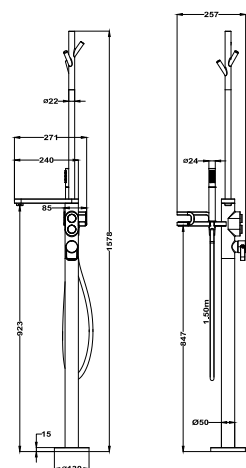

FÜRDŐKÁDAK

SENSE öntött márvány kád

- Egyszerű tisztítás
- Öntött márvány
- 177,5 x 80 x 56,5 cm
- Leeresztő szelep nem tartozék

Szín

Fehér

Kódszám

T9111002178

LAVI öntött márvány kád

- Egyszerű tisztítás
- Öntött márvány
- 150x65x55,5 cm
- Leeresztő szelep nem tartozék

Szín

Fehér

Kódszám

T3111002150

Kád leeresztő szelep

Szín

Fehér

Kódszám

1109000

LAVI szabadonálló kádtöltő csaptelep

- Akasztó fogasok
- Zuhanyszettel
- 1 funkciós vízkömentes kézizuhany
- Csavarodásmentes 1,5 m flexibilis design gégecső
- Szabadon álló kádakhoz fejlesztve
- Skandináv design

Szín

Fehér/Amazonas tölgy 18290020WA

Fekete/Amazonas tölgy 18290020NA

Kódszám