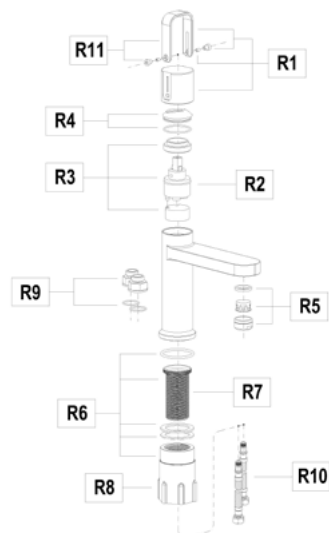

ÚJDONSÁGOK LAVI

Lavi kádtöltő csaptelep zuhanyzettel
31122020XX

Lavi zuhany csaptelep zuhanyzettel
31232020XX

Lavi mosdó csaptelep M
31346020XX

Lavi mosdó csaptelep L
31386020XX

Lavi mosdó csaptelep XL
31366020XX