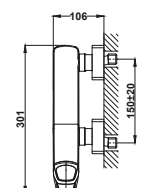

SENSE

Mosdó csaptelep M

- 5 l/perc vízfolyás kolatózó elemmel
- Akár 60% vízmegetkarítás
- Ideális BREEAM és LEED projektekhez
- Perlátor vízköelleni védelemmel
- 3/8" és 1/2" flexibilis bekötőcsöveket is tartalmaz
- Leeresztőszelep nélkül
- Ujjlenyomatmentes PVD felületek

Szín	Kódszám
Króm	913460200
Merész fekete	91346020N2

Fali mosdó csaptelep

- Kifolyócső: max. 221 mm
- Perlátor vízköelleni védelemmel
- Leeresztő szelep nélkül
- Tartalmazza a süllyesztett elemet
- Ujjlenyomatmentes PVD felületek

Szín	Kódszám
Króm	914610200
Merész fekete	91461020N2

Bidé csaptelep

- Gömbcsuklós perlátor vízköelleni védelemmel
- 3/8" és 1/2" flexibilis bekötőcsöveket is tartalmaz
- Leeresztő szelep nélkül
- Ujjlenyomatmentes PVD felületek

Szín	Kódszám
Króm	916260200
Merész fekete	91626020N2

Kádtöltő csaptelep

- Zuhanyzett nélkül
- Zajcsökkentő elemekkel felszerelve
- Perlátor vízköelleni védelemmel
- Kerámia zuhanyváltó a fogantyúba integrálva
- Ujjlenyomatmentes PVD felületek

Szín	Kódszám
Króm	911210200
Merész fekete	91121020N2

Zuhany csaptelep

- Zuhanyzett nélkül
- Zajcsökkentő elemekkel felszerelve
- Ujjlenyomatmentes PVD felületek

Szín	Kódszám
Króm	912310200
Merész fekete	91231020N2