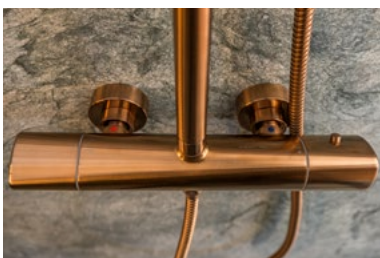

METÁL BRONZ

A bronz árnyalatú PVD bevonat nemcsak rendkívül tartós és könnyen karbantartható, hanem elegáns, karakteres megjelenést is ad, amely igazán különlegessé teszi a fürdőszobát. Megtalálható az Itaca kollekcióban.