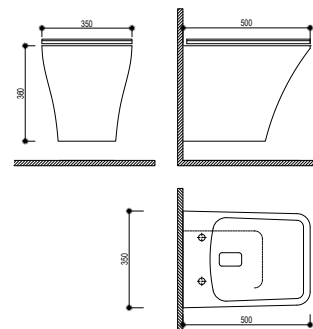

DESSIN

Monoblokkos BTW WC

- Magas minőségű kerámia
- Teljes csomag
- Kompakt
- Méretek: 62x36,5x82 cm
- Kettős csatlakozás:
  - » Független 100-250 mm
  - » Vízszintes 180 mm
- Könnyen tisztítható Rimless kialakítás
- Kettős öblítés 2,6/4 liter
- Extra vízmegtakarítás
- Kétoldali alsó beömlésű tartály
- - Ideális BREEAM és LEED projektekhez
- Szerelőkészlet
- Ultraslim UF soft close ülőke fedéllel

Szín
Fehér

Kódszám
700360200

Fali WC

- Magas minőségű kerámia
- Könnyen tisztítható Rimless kialakítás
- Szükséges öblítévíz mennyisége 2,6/4 l
- Extra vízmegtakarítás
- Beépített tartállyal és öblítő szeleppel is használható
- Süllyesztett szerelési rendszer
- Ultraslim UF soft close ülőke fedéllel

Szín
Fehér

Kódszám
700370200

Fali bidé

- Egyszerű tisztítás
- Magas minőségű kerámia
- Nem tartalmazza a csaptelepet

Szín
Fehér

Kódszám
706060200