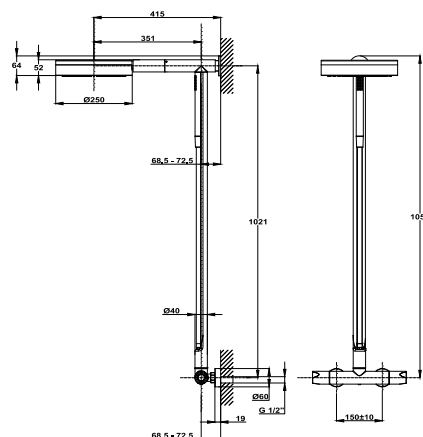

DUAL CONTROL

180° Antibakteriális Dual Control zuhanrendszer

- Nemzetközi szabadalom
- Fém zuhanygégecső és egyfunkciós kézizuhany a zuhanyrúdba rejtve
- Antibakteriális technológia: A termékben fennmaradó víz minden használat után automatikusan leeresztődik
- Dual Control csaptelep, hagyományos technológia, termosztátos design
- Integrált kerámia zuhanyváltó
- Zuhanyfej 250 mm
- Szűrővel védett visszaáramlás gátló szelepek

Szín

Króm

Kódszám

182560200