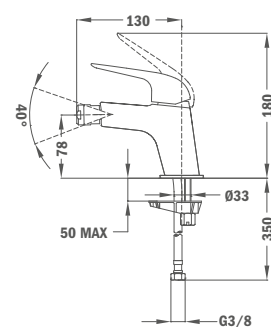

Szín

Króm
Merész fekete
Tüzes bronz

Kódszám

676260200
67626020N2
67626020BZ

ITACA

Süllyesztett 2 utas csaptelep

- Zuhanyzett nélkül
- Nem tartalmazza a süllyesztett elemet
- Ultraslim takarótányér
- Innovatív kerámia zuhanyváltó
- Ujjlenyomatmentes PVD felületek