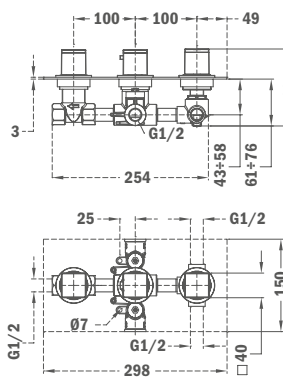

Süllyesztett 4 utas termostátos csaptelep

- Hideg csapteleptest rendszer
- 4 utas zuhanyváltó
- Biztonsági hőmérséklet STOP 38°C-on
- Szűrővel védett visszaáramlás gátló szelepek
- Zuhanyzett nélkül

Szín
Króm

Kódszám
780240200