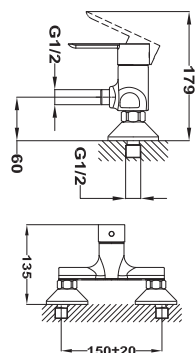

## Смеситель для душа

- Керамический картридж 35 мм
- Противозумовой элемент в эксцентриках
- Без душевого набора

Ref. 812316200

X units

XX units