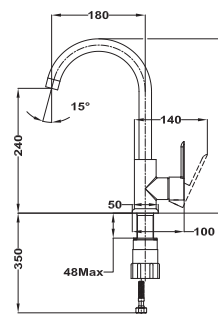

Petra

Смеситель для душа

- Керамический картридж 35 мм
- Противозумовой элемент в эксцентриках
- Без душевого набора

Ref. 812316200

X units

XX units

Petra

Смеситель для кухни

- Керамический картридж 35 мм
- Высокий круглый излив
- Боковая ручка
- Аэратор с защитой от накипи
- Гибкая подводка 1/2"

Ref. 819156210

X units

XX units