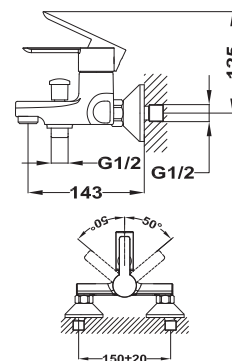

Ref. 811216200

X units

XX units