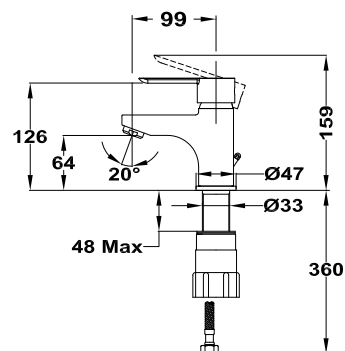

## Смеситель для умывальника

- Керамический картридж 35 мм
- Аэратор с защитой от накипи
- Гибкая подводка 1/2"
- Без донного клапана

Ref. 813866210

X units

XX units

## Смеситель для душа

- Керамический картридж 35 мм
- Противозумовой элемент в эксцентриках
- Без душевого набора

Ref. 812316200

X units

XX units