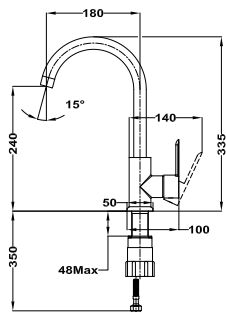

100 шт.

Смеситель для кухни Petra

- Керамический картридж 35 мм
- Высокий круглый излив
- Боковая ручка
- Аэратор с защитой от накипи
- Гибкая подводка 1/2"

Смеситель для кухни

- Керамический картридж 35 мм
- Высокий круглый излив
- Боковая ручка
- Аэратор с защитой от накипи
- Гибкая подводка 1/2"