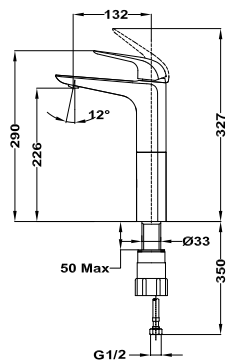

6 шт.

120 шт.

Itaca

Смеситель для умывальника-чаши

- Керамический картридж 35 мм
- Высота излива: 226 мм, длина: 132 мм
- Скрытый аэратор с защитой от накипи и ограничителем расхода - 5 л/мин
- Гибкая подводка 1/2"
- Без донного клапана