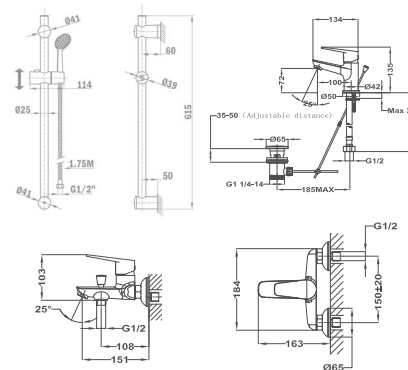

арт. 837101210