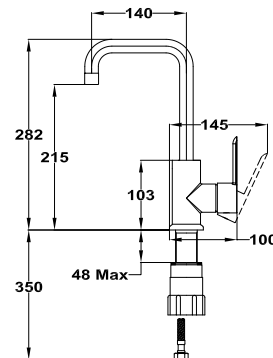

Petra

Смеситель для умывальника с высоким изливом

- Керамический картридж 35 мм
- Высокий П-излив
- Боковая ручка
- Аэратор с защитой от накипи
- Гибкая подводка 1/2"

арт. 813866210

12 шт.

240 шт.

арт. 813766280