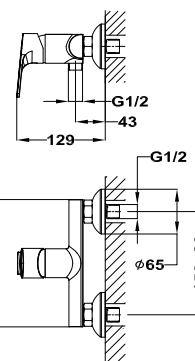

Manacor

Смеситель универсальный (для умывальника и ванны)

- Керамический картридж 35 мм
- Поворотный плоский излив 300 мм
- Керамический переключатель на душ
- Аэратор с защитой от накипи
- Противошумовой элемент в эксцентриках
- Без душевого набора

арт. 841211250

6 шт.

120 шт.

Manacor

Смеситель для душа

- Керамический картридж 35 мм
- Противошумовой элемент в эксцентриках
- С душевым набором

арт. 842321200

6 шт.

72 шт.