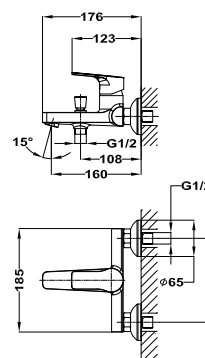

Manacor

Смеситель для умывальника-чаши

- Керамический картридж 35 мм
- Высота излива: 240 мм, длина: 112 мм
- Аэратор с защитой от накипи и ограничителем расхода - 5 л/мин
- Гибкая подводка 1/2"
- Без донного клапана

Manacor

Смеситель для ванны и душа

- Керамический картридж 35 мм
- Автоматический переключатель на душ
- Аэратор с защитой от накипи
- Противозумовой элемент в эксцентриках
- С душевым набором

арт. 843111280

10 шт.

80 шт.

арт. 841221200

6 шт.

72 шт.