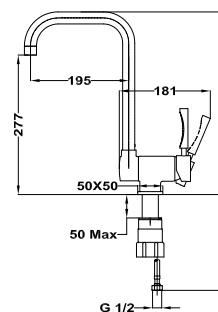

Смеситель для кухни с вытяжным изливом

- Керамический картридж 35 мм
- Высокий круглый излив
- Вытяжная лейка с 1 режимом
- Экстра усиленный шланг 1,5 м
- Боковая ручка
- Аэратор с защитой от накипи
- Гибкая подводка 1/2"

Смеситель для кухни со складным изливом

- Керамический картридж 40 мм
- Высокий П-излив
- Складной излив: высота от 363 мм до 76 мм
- Боковая ручка
- Аэратор с защитой от накипи
- Гибкая подводка 1/2"

арт. 469380210

10 шт.

80 шт.

арт. 469840290

10 шт.

80 шт.