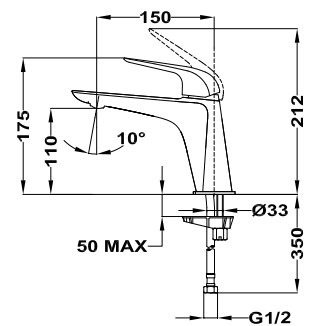

120 шт.

Itaca

Itaca

Смеситель для умывальника

- Керамический картридж 35 мм
- Скрытый аэратор с защитой от накипи и ограничителем расхода - 5 л/мин
- Гибкая подводка 1/2"
- Без донного клапана

арт. 673860210

6 шт.

120 шт.

Itaca

Смеситель для умывальника-чаши

- Керамический картридж 35 мм
- Высота излива: 226 мм, длина: 132 мм
- Скрытый аэратор с защитой от накипи и ограничителем расхода - 5 л/мин
- Гибкая подводка 1/2"
- Без донного клапана