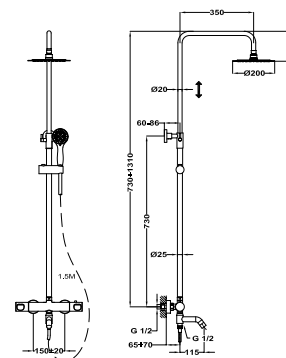

арт. 842380200

2 шт.

120 шт.

Душевая система с термостатическим смесителем для ванны и душа

- Термостатический смеситель для ванны и душа
- Поворотный излив 115 мм
- Технология COLD TOUCH - холодный корпус
- Металлические ручки смесителя
- Ограничитель температуры на 38°C для безопасности
- Ограничитель расхода воды для экономии
- Переключение режимов между изливом и душем поворотом излива
- Регулируемая по высоте телескопическая штанга: 730 мм - 1 310 мм
- Верхний тропический душ: металлический, супертонкий 2 мм, круглый Ø 200мм, с защитой от накипи
- Ручная душевая лейка: круглая Ø 95 мм, 3 режима, с защитой от накипи
- Усиленный металлический гибкий шланг 1,5 м
- Регулируемый по высоте держатель душевой лейки