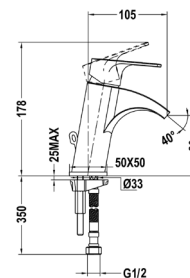

арт. 841720220

2 шт.

24 шт.

Palma

Palma

Смеситель для умывальника

- Водопадный излив
- Керамический картридж 35 мм
- Гибкая подводка 1/2"
- Система экономии воды

арт. 653861210