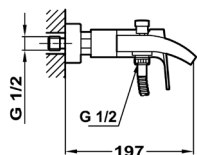

Palma

Смеситель для ванны и душа

- Керамический картридж 35 мм
- Водопадный излив
- Автоматический переключатель на душ
- Аэратор с защитой от накипи
- Противошумовой элемент в эксцентриках
- Без душевого набора

Palma

Смеситель для душа

- Керамический картридж 35 мм
- Противошумовой элемент в эксцентриках
- Без душевого набора

арт. 651011200

6 шт.

96 шт.

арт. 652311200

6 шт.

120 шт.