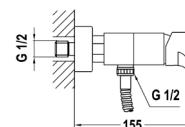

Palma

Смеситель для ванны и душа

- Керамический картридж 35 мм
- Водопадный излив
- Автоматический переключатель на душ
- Аэратор с защитой от накипи
- Противошумовой элемент в эксцентриках
- Без душевого набора

Palma

Смеситель для душа

- Керамический картридж 35 мм
- Противошумовой элемент в эксцентриках
- Без душевого набора

арт. 651011200

6 шт.

96 шт.

арт. 652311200

6 шт.

120 шт.