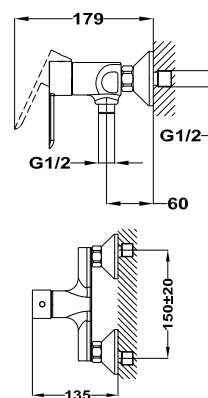

6 шт.

120 шт.