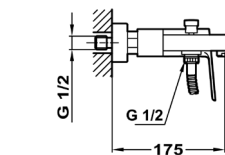

Palma

Смеситель для умывальника

- Водопадный излив
- Керамический картридж 35 мм
- Гибкая подводка 1/2"
- Система экономии воды

арт. 653311210

12 шт.

240 шт.

Palma

Смеситель для ванны и душа

- Керамический картридж 35 мм
- Автоматический переключатель на душ
- Аэратор с защитой от накипи
- Противозумовой элемент в эксцентриках
- Без душевого набора

арт. 116260002

6 шт.

96 шт.