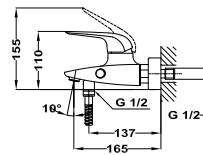

Itaca

Смеситель для умывальника-чаши

- Керамический картридж 35 мм
- Высота излива: 226 мм, длина: 132 мм
- Скрытый аэратор с защитой от накипи и ограничителем расхода - 5 л/мин
- Гибкая подводка 1/2"
- Без донного клапана

арт. 673660210

6 шт.

72 шт.

Itaca

Смеситель для ванны и душа

- Керамический картридж 35 мм
- Кнопочное переключение на душ
- Аэратор с защитой от накипи
- Противошумовой элемент в эксцентриках
- Без душевого набора

арт. 671210200

6 шт.

72 шт.