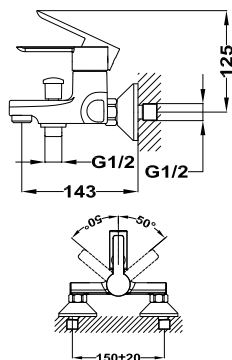

Petra

Смеситель для ванны и душа

- Керамический картридж 35 мм
- Автоматический переключатель на душ
- Аэратор с защитой от накипи
- Противошумовой элемент в эксцентриках
- Без душевого набора

Petra

Смеситель для душа

- Керамический картридж 35 мм
- Противошумовой элемент в эксцентриках
- Без душевого набора

арт. 811216200

6 шт.

120 шт.

арт. 812316200

6 шт.

240 шт.