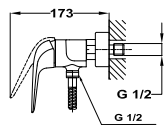

Itaca

Смеситель для душа

- Керамический картридж 35 мм
- Противошумовой элемент в эксцентриках
- Без душевого набора

арт. 672310200

6 шт.

120 шт.