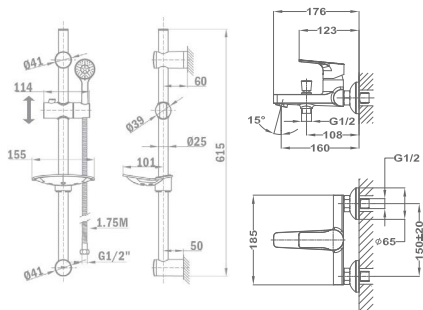

Набор смесителей для ванны и умывальника

- Смеситель для умывальника с донным клапаном
- Смеситель для ванны и душа
- Душевой набор:
  - › Штанга с мыльницей 600 мм, $\varnothing 25$ мм
  - › Лейка 3 режима, $\varnothing 96$ мм
  - › Усиленный металлический шланг 1,75 м

арт. 847101210