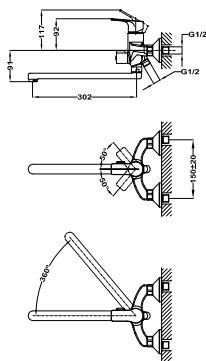

10 шт.

80 шт.

арт. 841221200

6 шт.

72 шт.

Manacor

Смеситель универсальный (для умывальника и ванны)

- Керамический картридж 35 мм
- Поворотный плоский излив 300 мм
- Керамический переключатель на душ
- Аэратор с защитой от накипи
- Противошумовой элемент в эксцентриках
- Без душевого набора