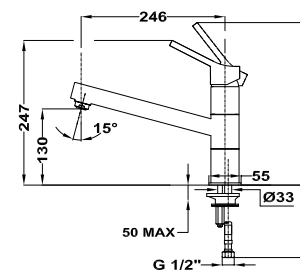

арт. 539930210