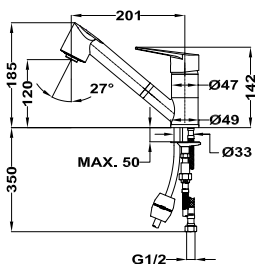

Смеситель для кухни с вытяжным изливом Manacor

- Керамический картридж 40 мм
- Вытяжная лейка с 2 режимами
- Экстра усиленный шланг 1,5 м
- Аэратор с защитой от накипи
- Гибкая подводка 1/2"

Смеситель для кухни с вытяжным изливом Petra

- Керамический картридж 35 мм
- Вытяжная лейка с 1 режимом
- Высокий Г-излив
- Экстра усиленный шланг 1,5 м
- Боковая ручка
- Аэратор с защитой от накипи
- Гибкая подводка 1/2"

арт. 469781210

12 шт.

144 шт.

арт. 819386210

10 шт.

120 шт.