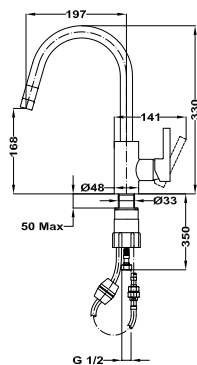

Смеситель для кухни со складным изливом

- Керамический картридж 40 мм
- Высокий П-излив
- Складной излив: высота от 363 мм до 76 мм
- Боковая ручка
- Аэратор с защитой от накипи
- Гибкая подводка 1/2"

арт. 469380210