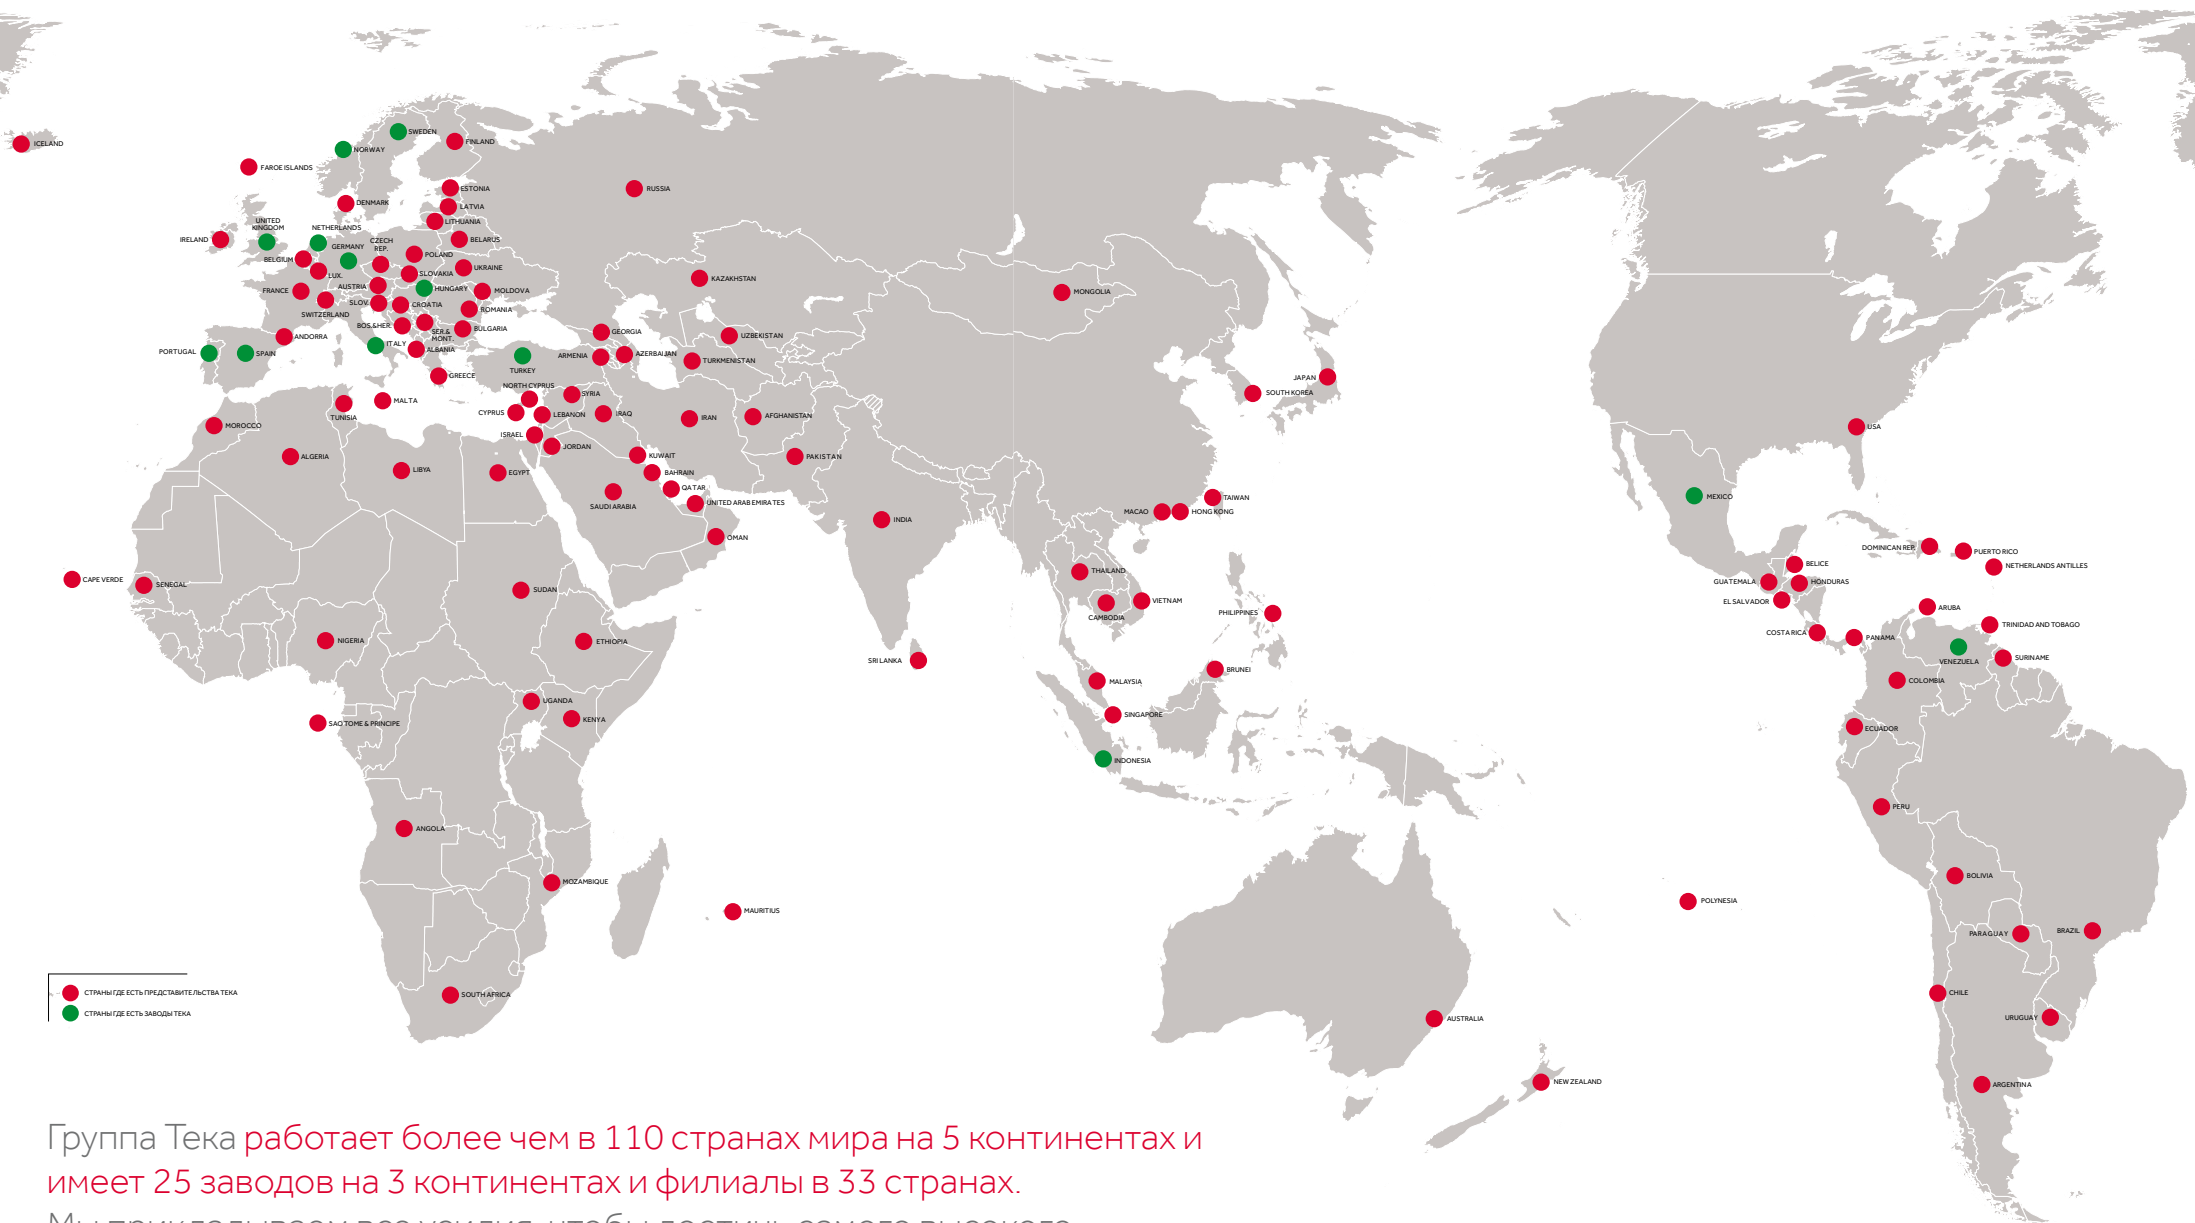

Группа Тека работает более чем в 110 странах мира на 5 континентах и имеет 25 заводов на 3 континентах и филиалы в 33 странах.

Мы прикладываем все усилия, чтобы достичь самого высокого качества и при этом следовать всем экологическим стандартам.

TEKA MAGYARORSZAG, Венгрия

Лидер рынка в Венгрии, а также один из основных европейских производителей шаровых кранов для воды и газа. Исторически укрепил свои позиции на таких сложных рынках, как Россия, Германия и Голландия. Завод, расположенный в Центральной Европе, в нескольких километрах от Вены, является логистической платформой группы TeKa для стран этого региона.