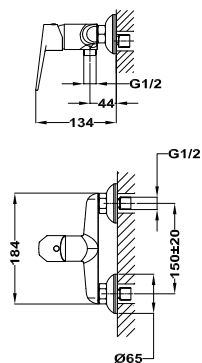

- Смеситель для умывальника с донным клапаном
- Смеситель для ванны и душа
- Душевой набор:
 - › Штанга 600 мм, $\varnothing 25$ мм
 - › Лейка 1 режим, $\varnothing 96$ мм
 - › Усиленный металлический шланг 1,75 м