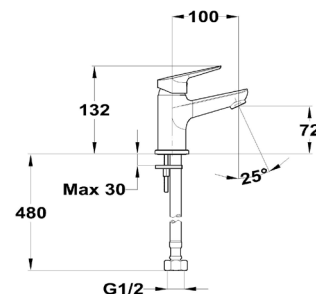

240 шт.

Sineu

Sineu

Смеситель для умывальника

- Керамический картридж 35 мм
- Аэратор с защитой от накипи и ограничителем расхода - 5 л/мин
- Гибкая подводка 1/2"
- Без донного клапана

арт. 833461280

12 шт.