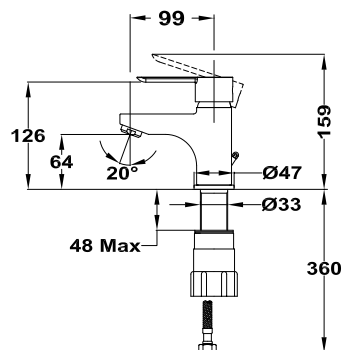

Petra

Смеситель для умывальника с высоким изливом

- Керамический картридж 35 мм
- Высокий П-излив
- Боковая ручка
- Аэратор с защитой от накипи
- Гибкая подводка 1/2"

арт. 813866210

12 шт.

240 шт.

арт. 813766280