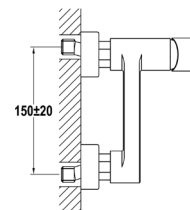

арт. 652311200