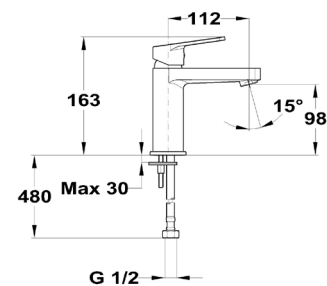

- Керамический картридж 35 мм
- Аэратор с защитой от накипи
- Гибкая подводка 1/2"
- Без донного клапана

арт. 843461280

12 шт.

240 шт.

Manacor

Manacor

Смеситель для умывальника-чаши

- Керамический картридж 35 мм
- Высота излива: 240 мм, длина: 112 мм
- Аэратор с защитой от накипи и ограничителем расхода - 5 л/мин
- Гибкая подводка 1/2"
- Без донного клапана