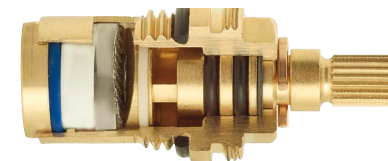

Керамические кран-буксы Тека

1/2 керамическая кран-букса с латунным корпусом позволяет плавно и легко регулировать поток воды.

Термостатические смесители Тека

Наши термостатические смесители соответствуют всем требованиям по точности, прочности и безопасности Европейской нормы EN 1111.