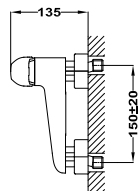

Itaca

Смеситель для душа

- Керамический картридж 35 мм
- Противошумовой элемент в эксцентриках
- Без душевого набора

арт. 672310200

6 шт.

120 шт.