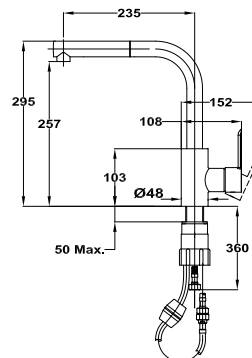

Смеситель для кухни с вытяжным изливом Manacor

- Керамический картридж 40 мм
- Вытяжная лейка с 2 режимами
- Экстра усиленный шланг 1,5 м
- Аэратор с защитой от накипи
- Гибкая подводка 1/2"

Смеситель для кухни с вытяжным изливом Petra

- Керамический картридж 35 мм
- Вытяжная лейка с 1 режимом
- Высокий Г-излив
- Экстра усиленный шланг 1,5 м
- Боковая ручка
- Аэратор с защитой от накипи
- Гибкая подводка 1/2"

арт. 469781210

12 шт.

144 шт.

арт. 819386210

10 шт.

120 шт.