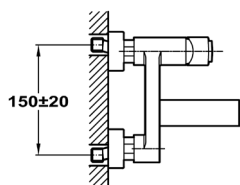

Palma

Смеситель для ванны и душа

- Керамический картридж 35 мм
- Водопадный излив
- Автоматический переключатель на душ
- Аэратор с защитой от накипи
- Противошумовой элемент в эксцентриках
- Без душевого набора

Palma

Смеситель для душа

- Керамический картридж 35 мм
- Противошумовой элемент в эксцентриках
- Без душевого набора

арт. 651011200

6 шт.

96 шт.

арт. 652311200

6 шт.

120 шт.