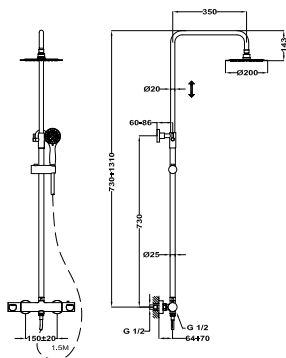

арт. 842981200

2 шт.

8 шт.

Душевая система с термостатическим смесителем для душа

- Термостатический смеситель для душа
- Технология COLD TOUCH - холодный корпус
- Металлические ручки смесителя
- Ограничитель температуры на 38°C для безопасности
- Ограничитель расхода воды для экономии
- Переключатель режимов на ручке смесителя
- Регулируемая по высоте телескопическая штанга: 730 мм - 1 310 мм
- Верхний тропический душ: металлический, супертонкий 2 мм, круглый Ø 200мм, с защитой от накипи
- Ручная душевая лейка: круглая Ø 95 мм, 3 режима, с защитой от накипи
- Усиленный металлический гибкий шланг 1,5 м
- Регулируемый по высоте держатель душевой лейки