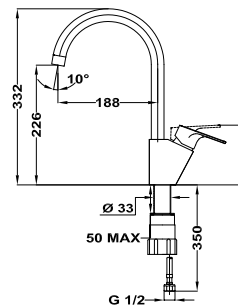

Смеситель для кухни Petra

- Керамический картридж 35 мм
- Высокий круглый излив
- Боковая ручка
- Аэратор с защитой от накипи
- Гибкая подводка 1/2"

Смеситель для кухни

- Керамический картридж 35 мм
- Высокий круглый излив
- Боковая ручка
- Аэратор с защитой от накипи
- Гибкая подводка 1/2"

арт. 819156210

10 шт.

80 шт.

арт. 469950210

10 шт.

80 шт.