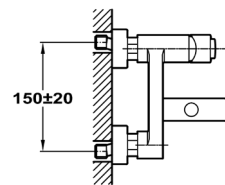

Palma

Смеситель для умывальника

- Водопадный излив
- Керамический картридж 35 мм
- Гибкая подводка 1/2"
- Система экономии воды

арт. 653311210

12 шт.

240 шт.

Palma

Смеситель для ванны и душа

- Керамический картридж 35 мм
- Автоматический переключатель на душ
- Аэратор с защитой от накипи
- Противозумовой элемент в эксцентриках
- Без душевого набора

арт. 116260002

6 шт.

96 шт.