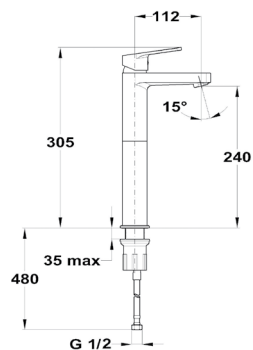

Manacor

Смеситель для умывальника-чаши

- Керамический картридж 35 мм
- Высота излива: 240 мм, длина: 112 мм
- Аэратор с защитой от накипи и ограничителем расхода - 5 л/мин
- Гибкая подводка 1/2"
- Без донного клапана

Manacor

Смеситель для ванны и душа

- Керамический картридж 35 мм
- Автоматический переключатель на душ
- Аэратор с защитой от накипи
- Противозумовой элемент в эксцентриках
- С душевым набором

арт. 843111280

10 шт.

80 шт.

арт. 841221200

6 шт.

72 шт.