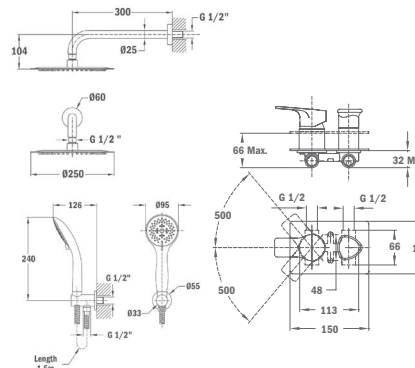

Набор встраиваемой душевой системы

- Встраиваемый смеситель для душа
  - › Керамический картридж 40 мм
  - › Встроенный переключатель режимов верхний - ручной душ
- Верхний тропический душ:
  - › Металлический
  - › Супертонкий 2 мм
  - › Круглый $\varnothing 250$ мм
  - › С защитой от накипи
- Настенный кронштейн для верхнего душа 300 мм
- Ручная душевая лейка:
  - › Круглая $\varnothing 96$ мм
  - › 3 режима
  - › С защитой от накипи
- Настенное крепление и подключение ручного душа
- Усиленный металлический гибкий шланг 1,5 м

арт. 841720220