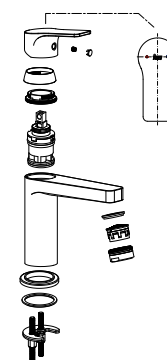

72 units

Sineu

Набор смесителей для умывальника и ванны

- Смеситель для умывальника с донным клапаном
- Смеситель для ванны и душа
- Душевой набор:
 - > Штанга 600 мм, \varnothing 25 мм
 - > Лейка 1 режим, \varnothing 96 мм
 - > Усиленный металлический шланг 1,75 м

Manacor

Смеситель для умывальника

- Керамический картридж 35 мм
- Аэратор с защитой от накипи
- Гибкая подводка 3/8"
- Без донного клапана

Ref. 837101210

Ref. 843461280

2 units

18 units

12 units

240 units

Manacor

Смеситель для умывальника-чаши

- Керамический картридж 35 мм
- Высота излива: 240 мм, длина: 112 мм
- Аэратор с защитой от накипи и ограничителем расхода - 5 л/мин
- Гибкая подводка 3/8"
- Без донного клапана