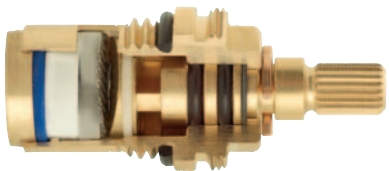

Основные характеристики продуктов Тека.

Керамические кран-буксы Тека

1/2 керамическая кран-букса, которая помогает снижать водный удар в сети, и дает возможность легко и без проблем смешивать воду.