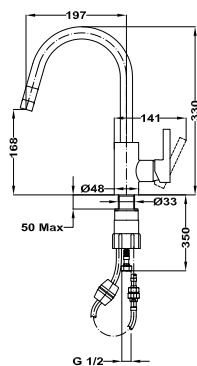

Ref. 469380210

10 units

80 units