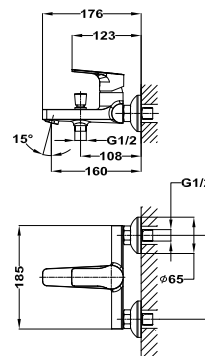

6 units

72 units