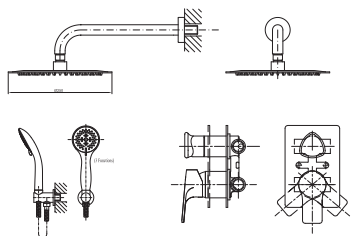

Набор встраиваемой душевой системы

- Встраиваемый смеситель для душа
  - › Керамический картридж 40 мм
  - › Встроенный переключатель режимов верхний - ручной душ
- Верхний тропический душ:
  - › Металлический
  - › Супертонкий 2 мм
  - › Круглый Ø 200 мм
  - › С защитой от накипи
- Настенный кронштейн для верхнего душа 300 мм
- Ручная душевая лейка:
  - › Круглая Ø 96 мм
  - › 3 режима
  - › С защитой от накипи
- Настенное крепление и подключение ручного душа
- Усиленный металлический гибкий шланг 1,5 м

Ref. 841720220