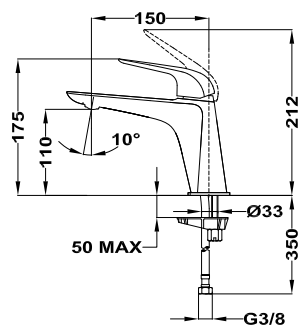

Ref. 673860210

6 units

120 units