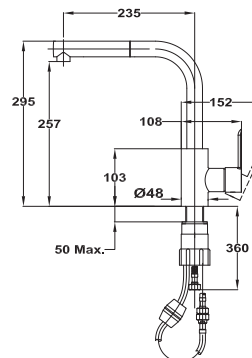

Ref. 819386210

12 units

144 units

10 units

120 units