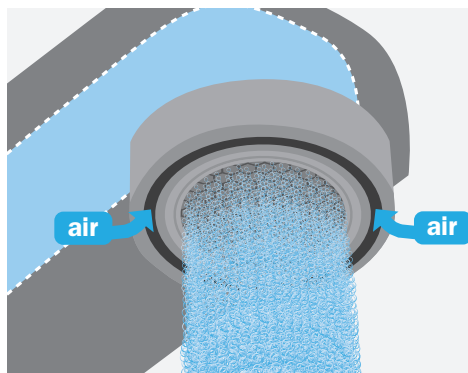

OTHER FEATURES OF OUR TAPS

Гибкая подводка высокого качества Смесители ТЕКА снабжены

высококачественной гибкой подводкой с гидроизолирующим кольцом (3/8"), которые отвечают самым строгим европейским стандартам качества

Снижение шума

В эксцентрики смесителей ванны и душа встроен противозумовой элемент, который в значительной степени снижает шум трения воды.

Система быстрого и простого монтажа

Достаточно только одной 12мм отвертки.