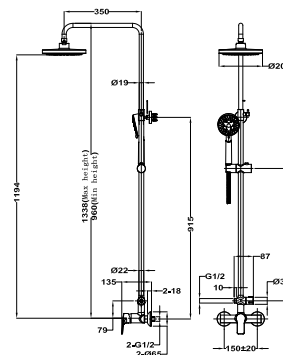

Душевая система со смесителем для душа

- Смеситель для душа
- Керамический картридж смесителя 35 мм
- Трехходовой переключатель
- Регулируемая по высоте телескопическая штанга: 960 мм - 1 338 мм
- Верхний тропический душ:
  - › Пластиковый
  - › Круглый Ø 200 мм
  - › С защитой от накипи
- Ручная душевая лейка:
  - › Круглая Ø 95 мм
  - › 3 режима
  - › С защитой от накипи
- Усиленный металлический гибкий шланг 1,5 м
- Регулируемый по высоте держатель душевой лейки

Ref. 842981200