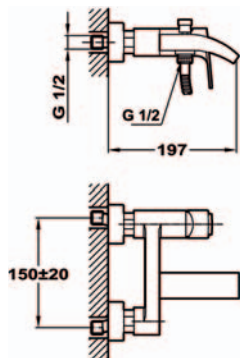

240 units

Palma

Смеситель для ванны и душа

- Керамический картридж 35 мм
- Водопадный излив
- Автоматический переключатель на душ
- Аэратор с защитой от накипи
- Противошумовой элемент в эксцентриках
- Без душевого набора