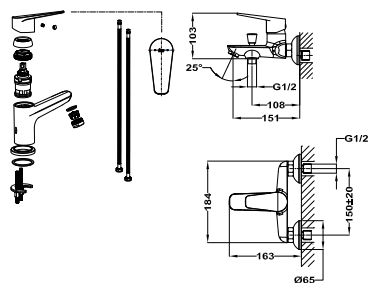

Ref. 837101210