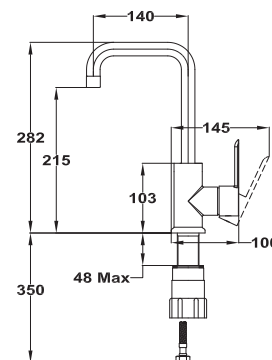

Ref. 813766280

10 units

80 units

6 units

72 units