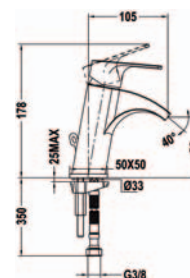

Ref. 841720220

2 units

24 units

Palma

Смеситель для умывальника

- Водопадный излив
- Керамический картридж 35 мм
- Гибкая подводка 1/2"
- Система экономии воды

Ref. 653861210

12 units