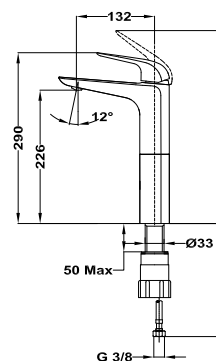

120 units

Itaca

Смеситель для умывальника

- Керамический картридж 35 мм
- Скрытый аэратор с защитой от накипи и ограничителем расхода - 5 л/мин
- Гибкая подводка 1/2"
- Без донного клапана

Ref. 673860210

6 units

120 units

Itaca

Смеситель для умывальника-чаши

- Керамический картридж 35 мм
- Высота излива: 226 мм, длина: 132 мм
- Скрытый аэратор с защитой от накипи и ограничителем расхода - 5 л/мин
- Гибкая подводка 1/2"
- Без донного клапана