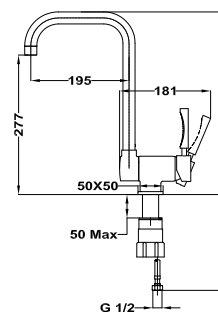

Смеситель для кухни со складным изливом

- Керамический картридж 40 мм
- Высокий П-излив
- Складной излив: высота от 363 мм до 76 мм
- Боковая ручка
- Аэратор с защитой от накипи
- Гибкая подводка 1/2"

Ref. 469950210