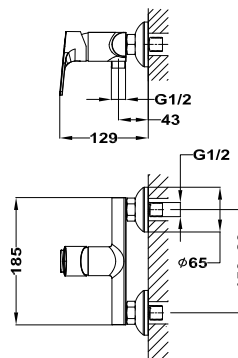

Смеситель для душа

- Керамический картридж 35 мм
- Противошумовой элемент в эксцентриках
- С душевым набором

Ref. 842321200