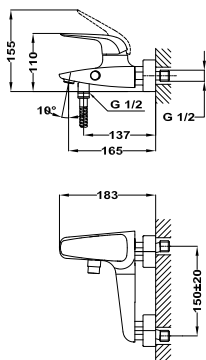

Itaca

Смеситель для ванны и душа

- Керамический картридж 35 мм
- Кнопочное переключение на душ
- Аэратор с защитой от накипи
- Противошумовой элемент в эксцентриках
- Без душевого набора

Ref. 671210200

6 units

72 units

Itaca

Смеситель для душа

- Керамический картридж 35 мм
- Противошумовой элемент в эксцентриках
- Без душевого набора

Ref. 672310200

6 units

120 units