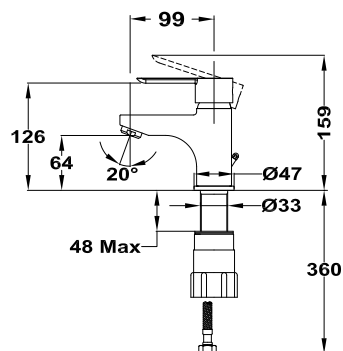

Ref. 813866210

12 units

240 units