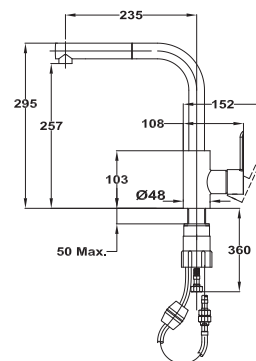

Ref. 819386210

10 units

120 units