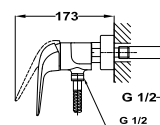

Itaca

Смеситель для ванны и душа

- Керамический картридж 35 мм
- Кнопочное переключение на душ
- Аэратор с защитой от накипи
- Противошумовой элемент в эксцентриках
- Без душевого набора

Ref. 671210200

6 units

72 units

Itaca

Смеситель для душа

- Керамический картридж 35 мм
- Противошумовой элемент в эксцентриках
- Без душевого набора

Ref. 672310200

6 units

120 units