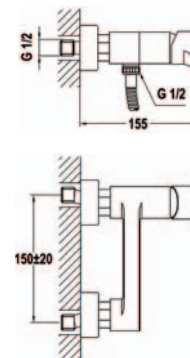

Ref. 652311200

6 units

120 units