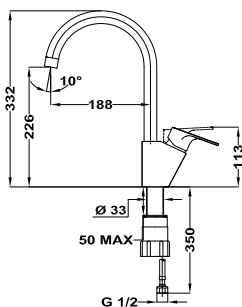

Смеситель для кухни со складным изливом

- Керамический картридж 40 мм
- Высокий П-излив
- Складной излив: высота от 363 мм до 76 мм
- Боковая ручка
- Аэратор с защитой от накипи
- Гибкая подводка 1/2"

Ref. 469950210