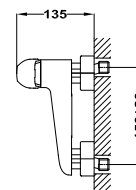

Ref. 672310200