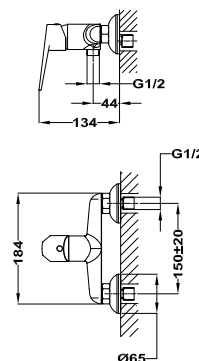

Смеситель для душа

- Керамический картридж 35 мм
- Противошумовой элемент в эксцентриках
- С душевым набором

Ref. 832321200