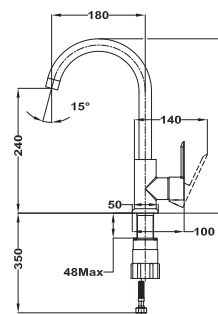

- Керамический картридж 35 мм
- Противозумовой элемент в эксцентриках
- Без душевого набора

Ref. 812316200

6 units

240 units

Petra

Смеситель для кухни

- Керамический картридж 35 мм
- Высокий круглый излив
- Боковая ручка
- Аэратор с защитой от накипи
- Гибкая подводка 1/2"