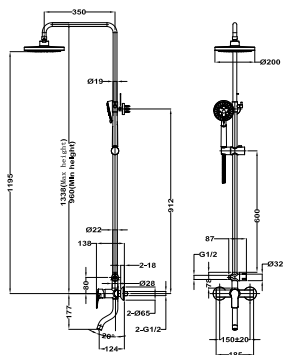

Душевая система со смесителем для ванны и душа

- Смеситель для ванны и душа с изливом
- Керамический картридж смесителя 35 мм
- Трехходовой переключатель
- Регулируемая по высоте телескопическая штанга: 960 мм - 1 338 мм
- Верхний тропический душ:
  - › Пластиковый
  - › Круглый Ø 200 мм
  - › С защитой от накипи
- Ручная душевая лейка:
  - › Круглая Ø 95 мм
  - › 3 режима
  - › С защитой от накипи
- Усиленный металлический гибкий шланг 1,5 м
- Регулируемый по высоте держатель душевой лейки

Ref. 841981200

2 units

8 units