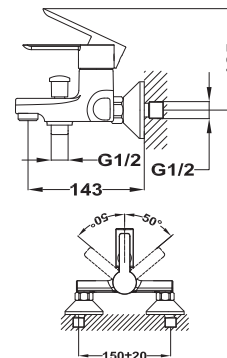

Ref. 811216200

6 units

120 units