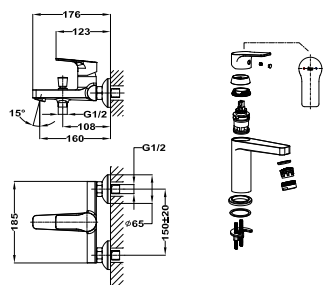

72 units

Manacor

Набор смесителей для ванны и умывальника

- Смеситель для умывальника с донным клапаном
- Смеситель для ванны и душа
- Душевой набор:
 - › Штанга с мыльницей 600 мм, $\varnothing 25$ мм
 - › Лейка 3 режима, $\varnothing 96$ мм
 - › Усиленный металлический шланг 1,75 м