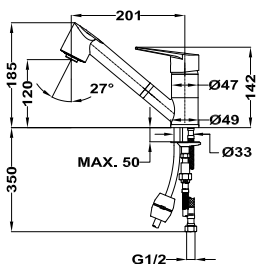

Ref. 469781210