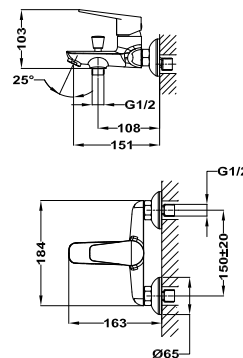

Sineu

Смеситель для умывальника

- Керамический картридж 35 мм
- Аэратор с защитой от накипи и ограничителем расхода - 5 л/мин
- Гибкая подводка 3/8"
- Без донного клапана

Sineu

Смеситель для ванны и душа

- Керамический картридж 35 мм
- Автоматический переключатель на душ
- Аэратор с защитой от накипи
- Противошумовой элемент в эксцентриках
- С душевым набором

Ref. 833461280

12 units

240 units

Ref. 831221200

6 units

72 units