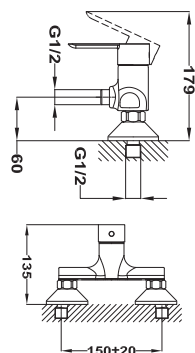

- Керамический картридж 35 мм
- Противозумовой элемент в эксцентриках
- Без душевого набора

Ref. 812316200

6 units

240 units

Petra

Смеситель для кухни

- Керамический картридж 35 мм
- Высокий круглый излив
- Боковая ручка
- Аэратор с защитой от накипи
- Гибкая подводка 1/2"