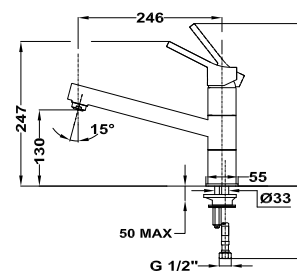

Смеситель для кухни

- Керамический картридж 40 мм
- Литой излив с приподнятым основанием
- Аэратор с защитой от накипи
- Гибкая подводка 1/2"

Ref. 469380210

10 units

80 units

Ref. 539930210

10 units

100 units