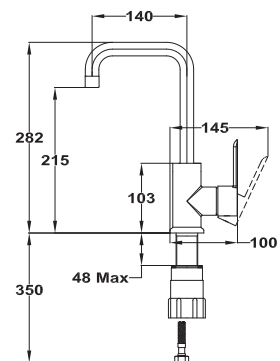

Ref. 819156210

10 units

80 units

Petra

Смеситель для кухни

- Керамический картридж 35 мм
- Высокий П-излив
- Боковая ручка
- Аэратор с защитой от накипи
- Гибкая подводка 1/2"

Ref. 813766280

6 units