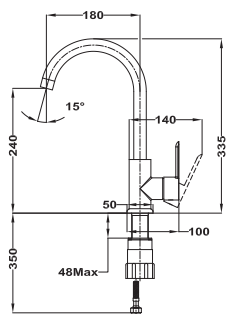

120 units

Смесители для кухни

Смеситель для кухни

- Керамический картридж 35 мм
- Высокий круглый излив
- Боковая ручка
- Аэратор с защитой от накипи
- Гибкая подводка 1/2"

Смеситель для кухни

- Керамический картридж 35 мм
- Высокий П-излив
- Боковая ручка
- Аэратор с защитой от накипи
- Гибкая подводка 1/2"