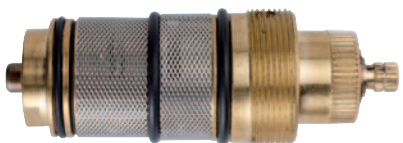

Не все картриджи снабжены регуляторами температуры и напора воды.

Керамические пластины

Все картриджи ТЕКА снабжены керамическими пластинками высокой прочности, со строго горизонтальной поверхностью. Благодаря пористой поверхности дисков поверхность длительное время остается смазанной, обеспечивая легкое движение ручки, и повышая продолжительность эксплуатации смесителя. Смазочный элемент изолирован от воды и обеспечивает постоянную смазку.

Основные характеристики продуктов Тека.

Керамические кран-буксы Тека

1/2 керамическая кран-букса, которая помогает снижать водный удар в сети, и дает возможность легко и без проблем смешивать воду.

Термостатические элементы