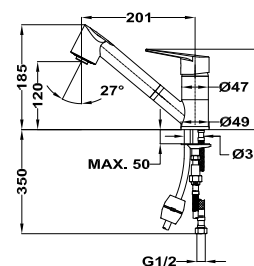

Ref. 847101210

2 units

18 units

Manacor

Смеситель для кухни с вытяжным изливом

- Керамический картридж 40 мм
- Вытяжная лейка с 2 режимами
- Экстра усиленный шланг 1,5 м
- Аэратор с защитой от накипи
- Гибкая подводка 1/2"