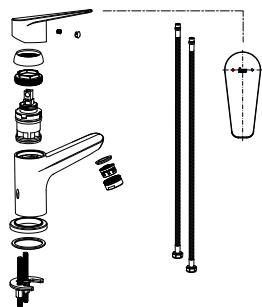

Sineu

Смеситель для умывальника

- Керамический картридж 35 мм
- Аэратор с защитой от накипи и ограничителем расхода - 5 л/мин
- Гибкая подводка 3/8"
- Без донного клапана

Sineu

Смеситель для ванны и душа

- Керамический картридж 35 мм
- Автоматический переключатель на душ
- Аэратор с защитой от накипи
- Противошумовой элемент в эксцентриках
- С душевым набором

Ref. 833461280

12 units

240 units

Ref. 831221200

6 units

72 units