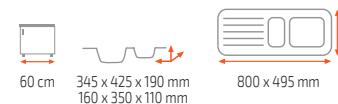

CLIVO 60 B-TQ