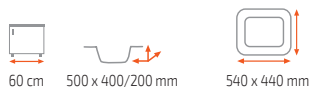

60 cm 500 x 400/200 mm 540 x 440 mm

Anyag	Kód
Fényes	115000005

3½" lefolyócsomag • pult alá építhető