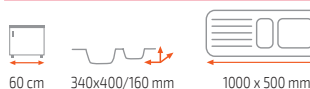

Anyag	Kód
Inox	115140002

3½" lefolyócsomag (61001404)