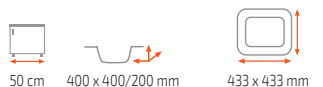

50 cm 400 x 400/200 mm 433 x 433 mm

Anyag	Kód
Fényes	10125005

3½" lefolyócsomag • pult alá építhető