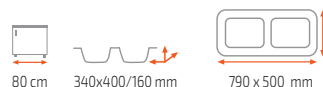

Anyag	Kód
Inox	115170002

3½" lefolyócsomag (61001404)

Ú

**GRAVITY 45 E-XP INOX**

45 cm 368 x 338/150 mm 860 x 435 mm

Anyag	Kód
Matt	115120045

szelepcsomag szűrős dugóval (115890021)

Ú

**STARBRIGHT 45 E-XN 1B 1D**

45 cm 340x400/160 mm 790 x 500 mm

Anyag	Kód
Inox	115120038

3½" lefolyócsomag (61001293)

Ú

**STARBRIGHT 80 E-XN 2B**

80 cm 340x400/160 mm 340x400/160 mm 790 x 500 mm

Anyag	Kód
Inox	115050004