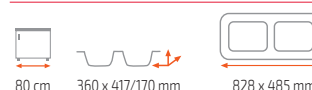

Anyag	Kód
Fényes	10107027
Mikrotextrás	11107038

3½" lefolyócsomag (61001166)