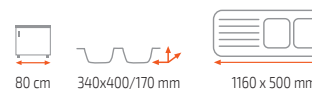

Anyag	Kód
Inox	115170002

3½" lefolyócsomag (61001404)