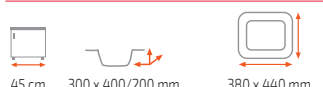

45 cm 300 x 400/200 mm 380 x 440 mm

Anyag	Kód
Fényes	115000008

3½" lefolyócsomag • pult alá építhető