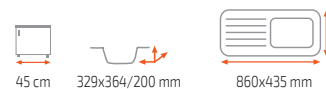

TEKA

TEKA TEGRANIT PLUS
Magas ellenálló képességű felületek

- » Magas kvarctartalom
- » Körülbelül 80% gránit és 20% akril keveréke
- » Könnyű tisztíthatóság, ápolás
- » Élelmiszerekre ártalmatlan
- » Fényálló
- » Rövid távon 280 °C-ig hőálló
- » Pórusmentes, zárt felület
- » 7 szín: fehér, homokbézs, topázbézs, amber, metál szürke, metál fekete, karbon
- » 6 év garancia

* A gránit mosogatótálcákhöz opcionálisan választható kiegészítő: Csőszifon (61001195) vagy Helytakarékos szifon (61001097)

TEKA TEGRANIT MOSOGATÓTÁLCÁK

STONE 45 B-TG

Szín	Kód	Szín	Kód
Fehér	115330054	Metál szürke	115330049
Homokbézs	115330051	Metál fekete	115330052
Topázbézs	115330053	Karbon	115330050

3 1/2" lefolyócsomag dugóemelővel
Opcionális lefolyócsomag pótlás: 115890001 + 115890004

STONE 50 B-TG 1B 1D

Szín	Kód	Szín	Kód
Fehér	115330026	Metál szürke	115330021
Homokbézs	115330023	Metál fekete	115330024
Topázbézs	115330025	Karbon	115330022

3 1/2" lefolyócsomag dugóemelővel
Opcionális lefolyócsomag pótlás: 115890001 + 115890004

STONE 90 B-TG 2B

Szín	Kód	Szín	Kód
Fehér	115260012	Metál szürke	115260007
Homokbézs	115260009	Metál fekete	115260010
Topázbézs	115260011	Karbon	115260008

3 1/2" lefolyócsomag dugóemelővel
Opcionális lefolyócsomag pótlás: 1158790003 + 115890004

FORSSQUARE 50.40 TG

Szín	Kód	Szín	Kód
Metál fekete	115230005	Metál szürke	115230006
Avena Bézs	115230007		
Vanília	115230008		

3 1/2" lefolyócsomag dugóemelővel

STONE 60 B-TG 1 1/2 B 1D

Szín	Kód	Szín	Kód
Fehér	115360012	Metál szürke	115360007
Homokbézs	115360009	Metál fekete	115360010
Topázbézs	115360011	Karbon	115360008

3 1/2" lefolyócsomag dugóemelővel
Opcionális lefolyócsomag pótlás: 115890003 + 115890004

STONE 60 L-TG 1B 1D