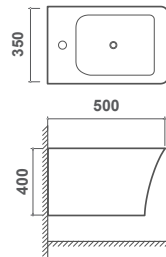

DESSIN

Fali WC

- Soft close ülőkével
- Szükséges öblítővíz mennyisége 3/4,5 l
- Vízmegtakarítás
- Magas minőségű kerámia
- Rimless kialakítás

Kódszám

70.037.02.00

Megnevezés

Dessin fali WC

Fali bidé

- Egyszerű tisztítás
- Magas minőségű kerámia
- Nem tartalmazza a csaptelepét

Kódszám

70.606.02.00

Megnevezés

Dessin fali bidé

INCA

ÚJ SZÍN!

Fekete tölgy

INCA BÚTOR ÖSSZEÁLLÍTÁS

ANYAG

- Laminált lap

TULAJDONSÁGOK

- Fiókok száma: 2 vagy 3
- Mélység: 45 cm
- Magasság: 60 cm (2 fiókos)/80 cm (3 fiókos)

- Szélesség: 60/80/100 cm
- Teljesen kihúzható fiókok, 100%-os hozzáférés a belső térhez
- Alumínium fogantyúk

SZÍNVÁLASZTÉK

Fekete tölgy

Denver tölgy

Fényes fehér

Soft close

60 cm ÖSSZEÁLLÍTÁS

Kódszám

18.710.00.48
18.711.00.20
18.713.00.14
11.724.00.00
11.725.00.00
18.727.00.00

Megnevezés

Inca 2 fiókos mosdószekrény fekete tölgy
Inca 3 fiókos mosdószekrény fekete tölgy
Inca oldalszekrény fekete tölgy 160x40x30 cm
Inca kerámia mosdó 61x46x16 cm
Inca tükör 60x80 cm
Inca lámpa 18 cm

80 cm ÖSSZEÁLLÍTÁS

Kódszám

18.710.00.49
18.711.00.21
18.713.00.14
70.230.02.00
18.725.00.20
18.727.00.00

Megnevezés

Inca 2 fiókos mosdószekrény fekete tölgy
Inca 3 fiókos mosdószekrény fekete tölgy
Inca oldalszekrény fekete tölgy 160x40x30 cm
Inca kerámia mosdó 81x46x16 cm
Inca tükör 80x80 cm
Inca lámpa 18 cm

100 cm ÖSSZEÁLLÍTÁS

Kódszám

18.710.00.50
18.711.00.22
18.713.00.14
11.724.00.01
18.725.00.21
18.727.00.00

Megnevezés

Inca 2 fiókos mosdószekrény fekete tölgy
Inca 3 fiókos mosdószekrény fekete tölgy
Inca oldalszekrény fekete tölgy 160x40x30 cm
Inca kerámia mosdó 101x46x16 cm
Inca tükör 100x80 cm
Inca lámpa 18 cm