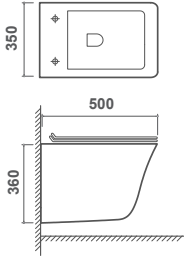

DESSIN ZUHANYTÁLCA

Szélesség
(cm)

Hosszúság
(cm)

	100	120	140	150	160	170
70	P30P1070W80	P30P1270W	P30P1470W	P30P1570W	P30P1670W	P30P1770W
80	P30P1080W	P30P1280W	P30P1470W	P30P1580W	P30P1680W	P30P1780W

TULAJDONSÁGOK:

TRV lefolyó

- 3 csavar
- Ø90

Kódszám

11.079.00

DESSIN

Fali WC

- Soft close ülőkével
- Szükséges öblítővíz mennyisége 3/4,5 l
- Vízmegtakarítás
- Magas minőségű kerámia
- Rimless kialakítás

Kódszám

- Fiókok száma: 2 vagy 3
- Mélység: 45 cm
- Magasság: 60 cm (2 fiókos)/80 cm (3 fiókos)

- Szélesség: 60/80/100 cm
- Teljesen kihúzható fiókok, 100%-os hozzáférés a belső térhez
- Alumínium fogantyúk

SZÍNVÁLASZTÉK