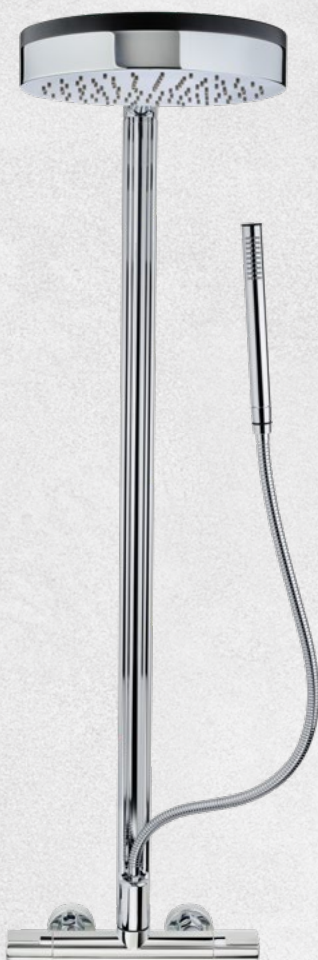

ÚJDONSÁGOK 2023

STROHM

180°

ZUHANYRENDSZER REJTETT KÉZIZUHANNYAL

Fordítsa el a felszállócsövet az óramutató járásával megegyező irányba, és fedje fel a kézizuhanyt és a gégecsövet.

Fordítsa el az óramutató járásával ellentétesen és rejtse el újra.

A gégecső süllyesztett.

A kézizuhany a zuhanyrúd elforgatásával fedhető fel és rejthető el.

180°-Healthy
termosztátos zuhanyrendszer

Kódszám
18.254.02.00

180°-Termosztátos
zuhanyrendszer

Kódszám
18.255.02.00

Megnevezés

Lavi fekete / fehér szekrény öntött márvány mosdópulttal és ráhelyezett mosdótállal
Lavi fekete / tölgy XL méretű mosdó csaptelep
Lavi megfordítható tükör 60x85 cm, LED világítással, párasodás elleni rendszerrel
Lavi tölgy / fehér szekrény öntött márvány mosdópulttal és ráhelyezett mosdótállal
Lavi fehér szekrény öntött márvány mosdópulttal és ráhelyezett mosdótállal