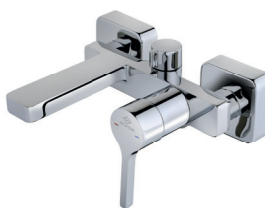

Pilar
Mosdó csaptelep S
30.346.28.0C3

- Leeresztőszelep nélkül
- Coin Slot perlátorral *
- 5 l/perc vízbocsátás

Pilar
Mosdó csaptelep M
30.331.28.70.C3

- Leeresztőszelep nélkül
- Coin Slot perlátorral *
- Cold Start mechanizmus **
- 5 l/perc vízbocsátás

Pilar
Mosdó csaptelep L
30.386.28.70.C3

- Leeresztőszelep nélkül
- Coin Slot perlátorral *
- Cold Start mechanizmus **
- 5 l/perc vízbocsátás

Pilar
Mosdó csaptelep XL
30.366.28.70.C3

- Leeresztőszelep nélkül
- Coin Slot perlátorral *
- Cold Start mechanizmus **
- 5 l/perc vízbocsátás
- Easy Fix rögzítés

Pilar
Kádtöltő csaptelep
30.122.28.0C3

- Vízkömentes egyfunkciós kézizuhannyal
- Silver Design gégecsővel
- Coin Slot perlátorral *
- Kerámia zuhanyváltóval

Pilar
Zuhany csaptelep
30.232.28.0C3

- Vízkömentes egyfunkciós kézizuhannyal
- Silver Design gégecsővel

*A vízköelleni védelemmel ellátott Coin Slot perlátor egy érme segítségével könnyedén eltávolítható
**Cold Start mechanizmus: a csaptelep középpozícióban hideg vizet ad

Fekete kollekció

ZENIT | Fekete felületek