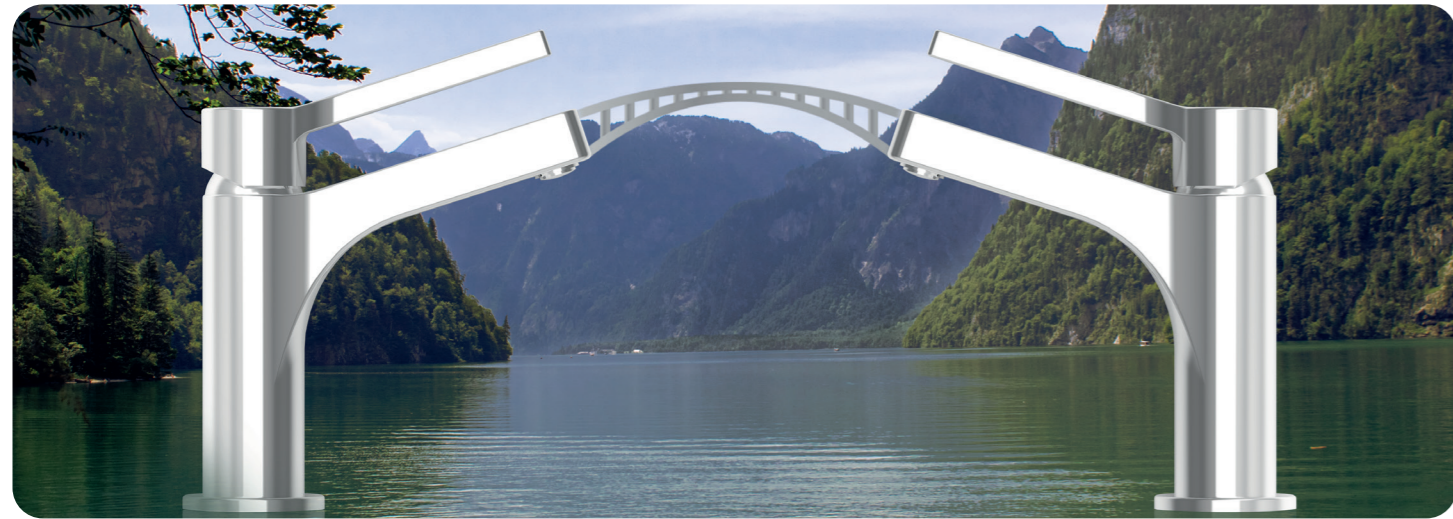

A FENNTARTHATÓSÁG PILLÉRE

Króm 3 felület és ólommentes sárgaréz alapanyag a környezet védelméért.
Cold-Start mosdócsaptelepek az energia megtakarításért.
Kifinomult formák az időtállóan elegáns fürdőszobáért.

Pilar
Mosdó csaptelep S
30.346.28.0C3

- Leeresztőszelep nélkül
- Coin Slot perlátorral *
- 5 l/perc vízbocsátás

Pilar
Mosdó csaptelep M
30.331.28.70.C3

- Leeresztőszelep nélkül
- Coin Slot perlátorral *
- Cold Start mechanizmus **
- 5 l/perc vízbocsátás

Pilar
Mosdó csaptelep L
30.386.28.70.C3

- Leeresztőszelep nélkül
- Coin Slot perlátorral *
- Cold Start mechanizmus **
- 5 l/perc vízbocsátás

Pilar
Mosdó csaptelep XL
30.366.28.70.C3

- Leeresztőszelep nélkül
- Coin Slot perlátorral *
- Cold Start mechanizmus **
- 5 l/perc vízbocsátás
- Easy Fix rögzítés

Pilar
Kádtöltő csaptelep
30.122.28.0C3

- Vízkömentes egyfunkciós kézizuhannyal
- Silver Design gégecsővel
- Coin Slot perlátorral *
- Kerámia zuhanyváltóval

Pilar
Zuhany csaptelep
30.232.28.0C3

- Vízkömentes egyfunkciós kézizuhannyal
- Silver Design gégecsővel